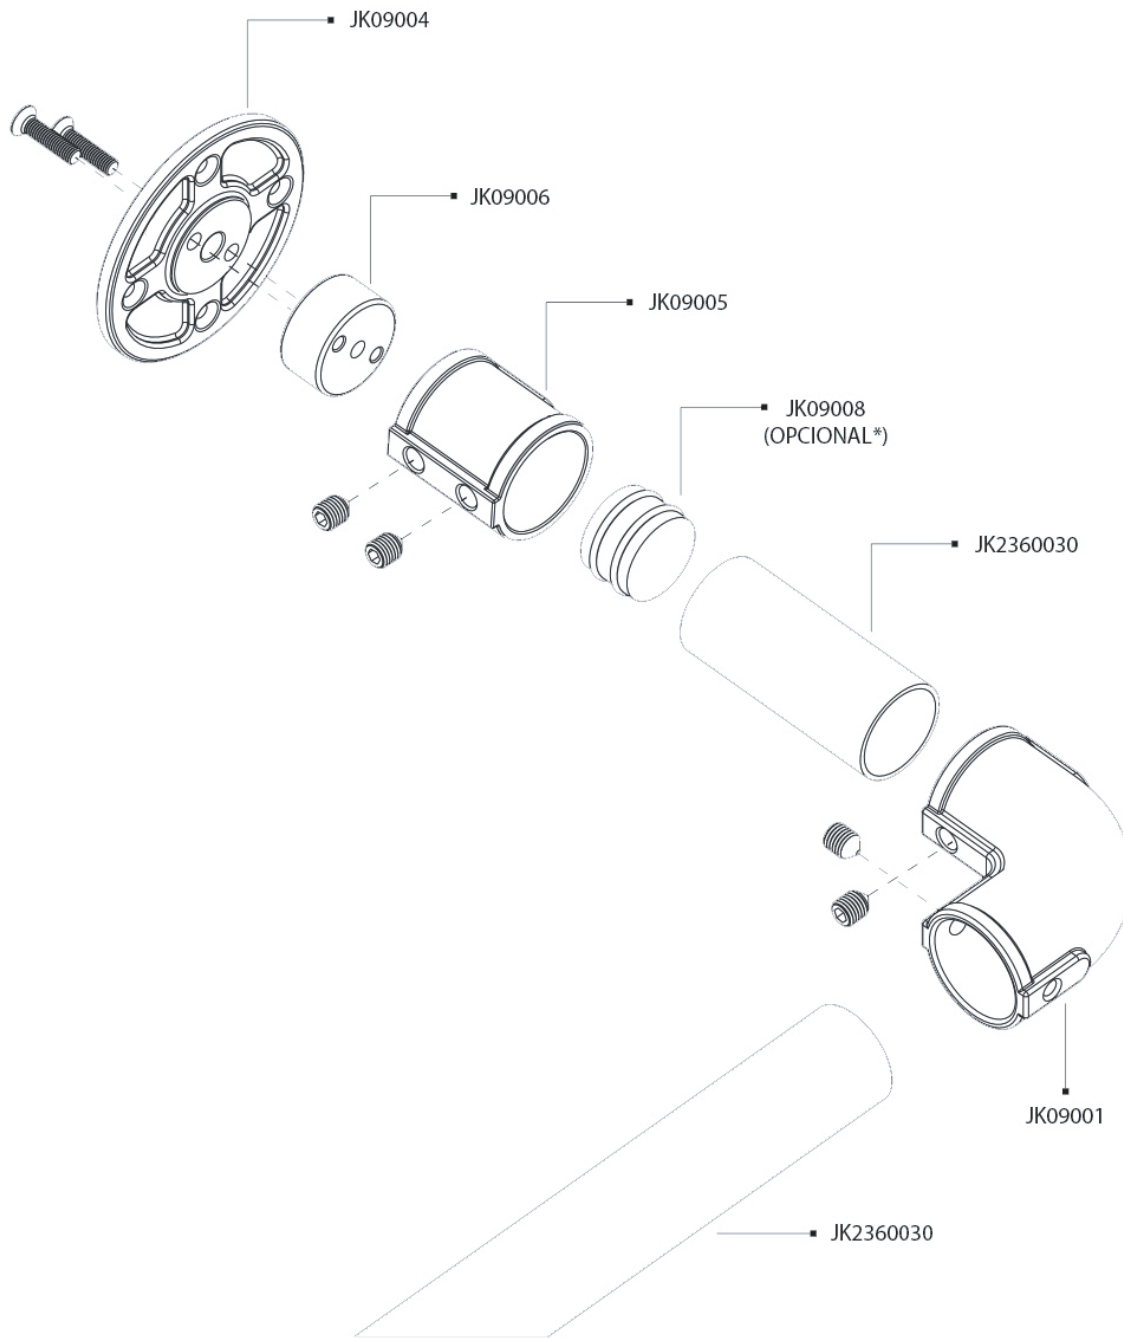

SISTEMAS MODULARES

CONECTOR

Cod. JK09005

Tipo de ensamble

Formato sin escala