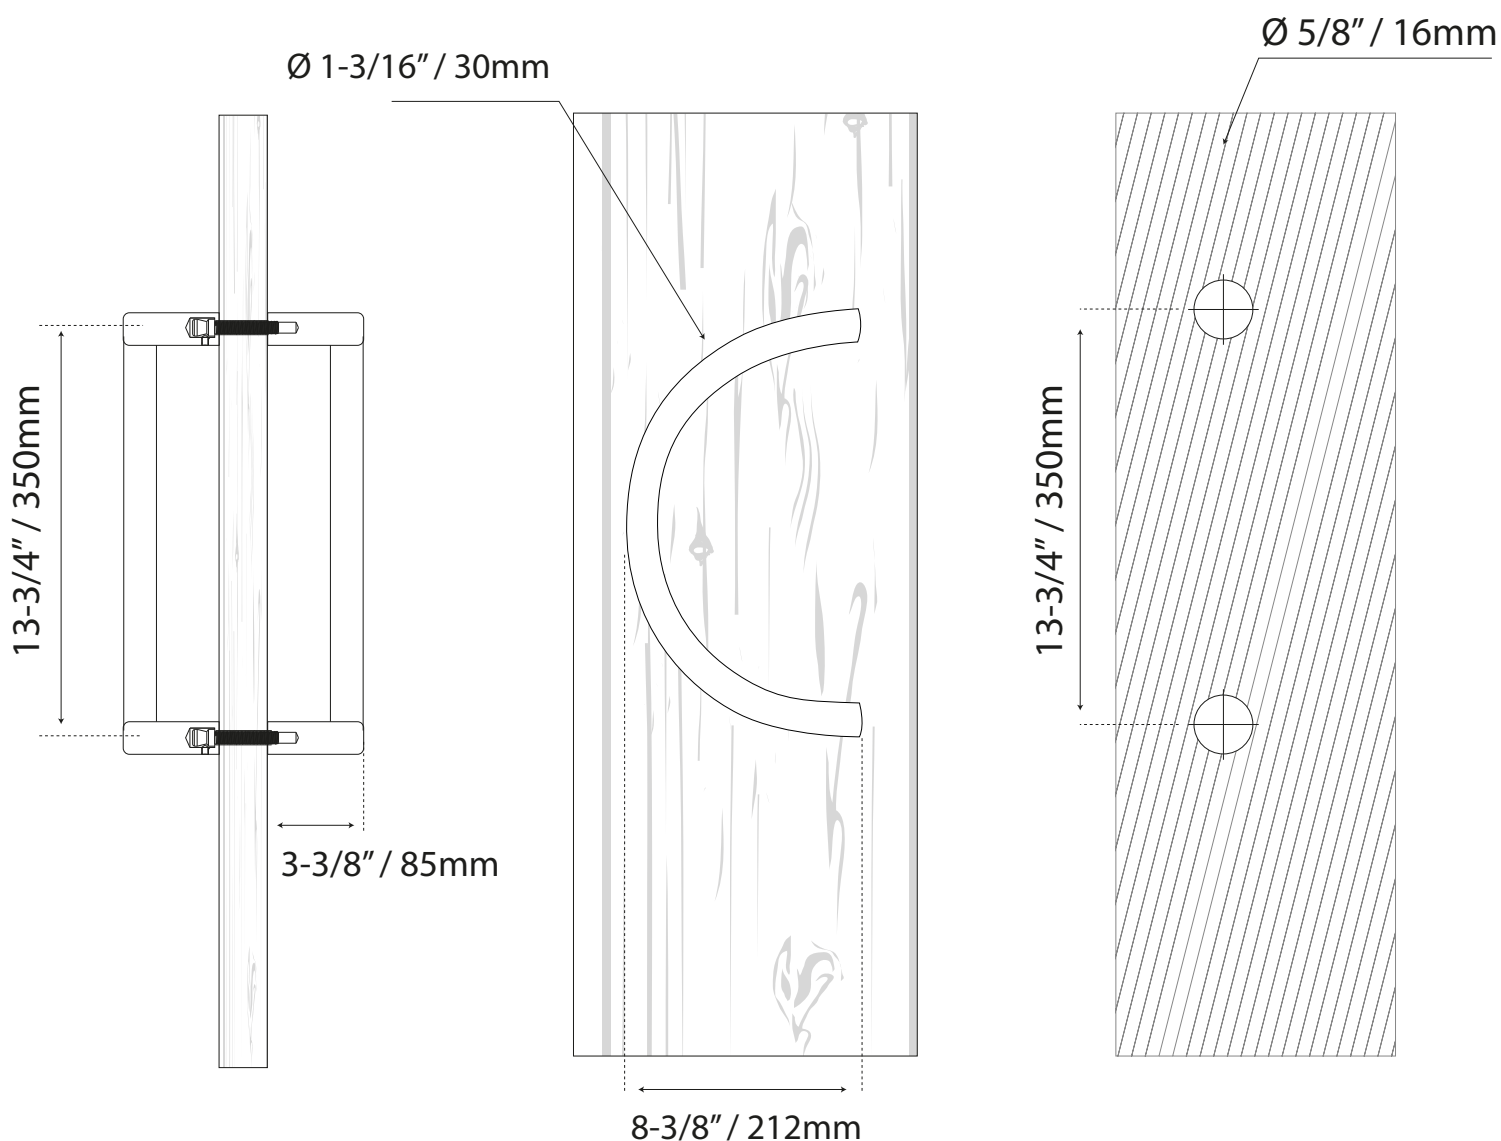

JALADERAS PARA PUERTA

MANILLÓN ACERO INOXIDABLE

COD. CHCP008

Guía de corte

Formato sin escala