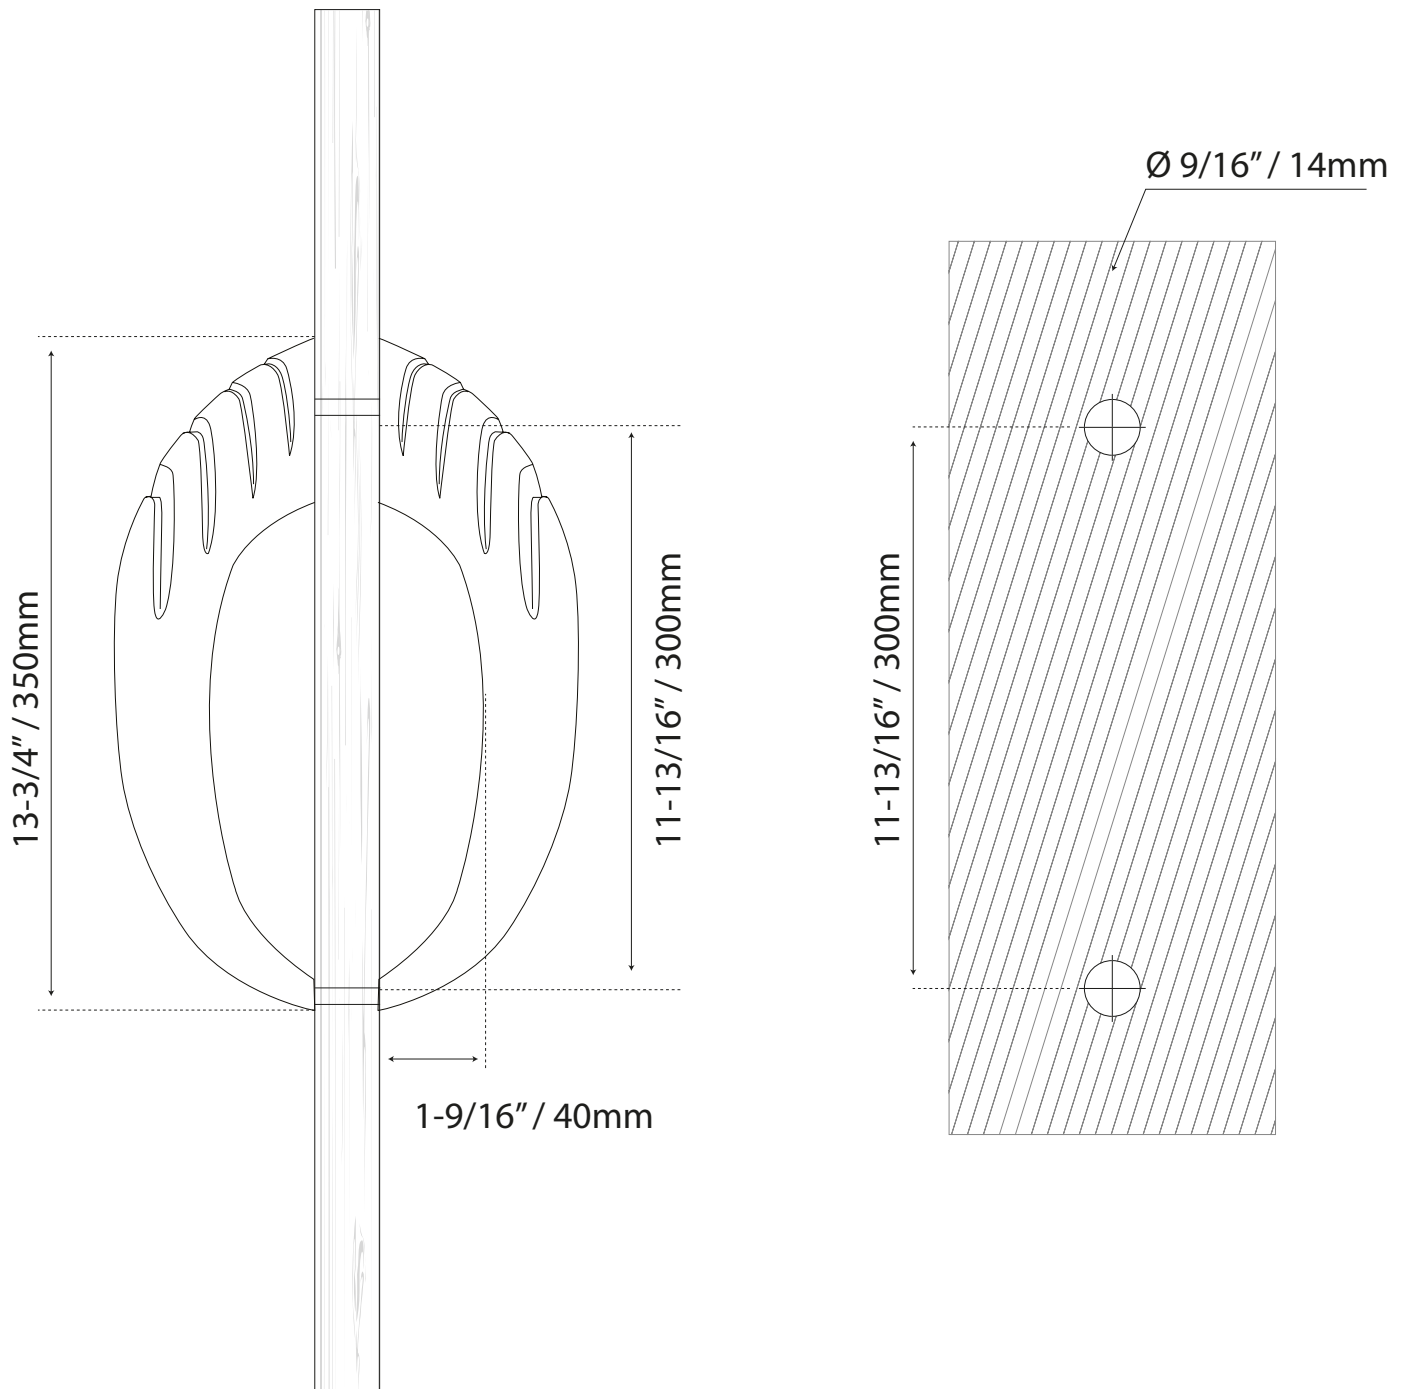

JALADERAS PARA PUERTA

MANILLÓN ACERO INOXIDABLE

COD. CHC608

Guía de corte

Formato sin escala