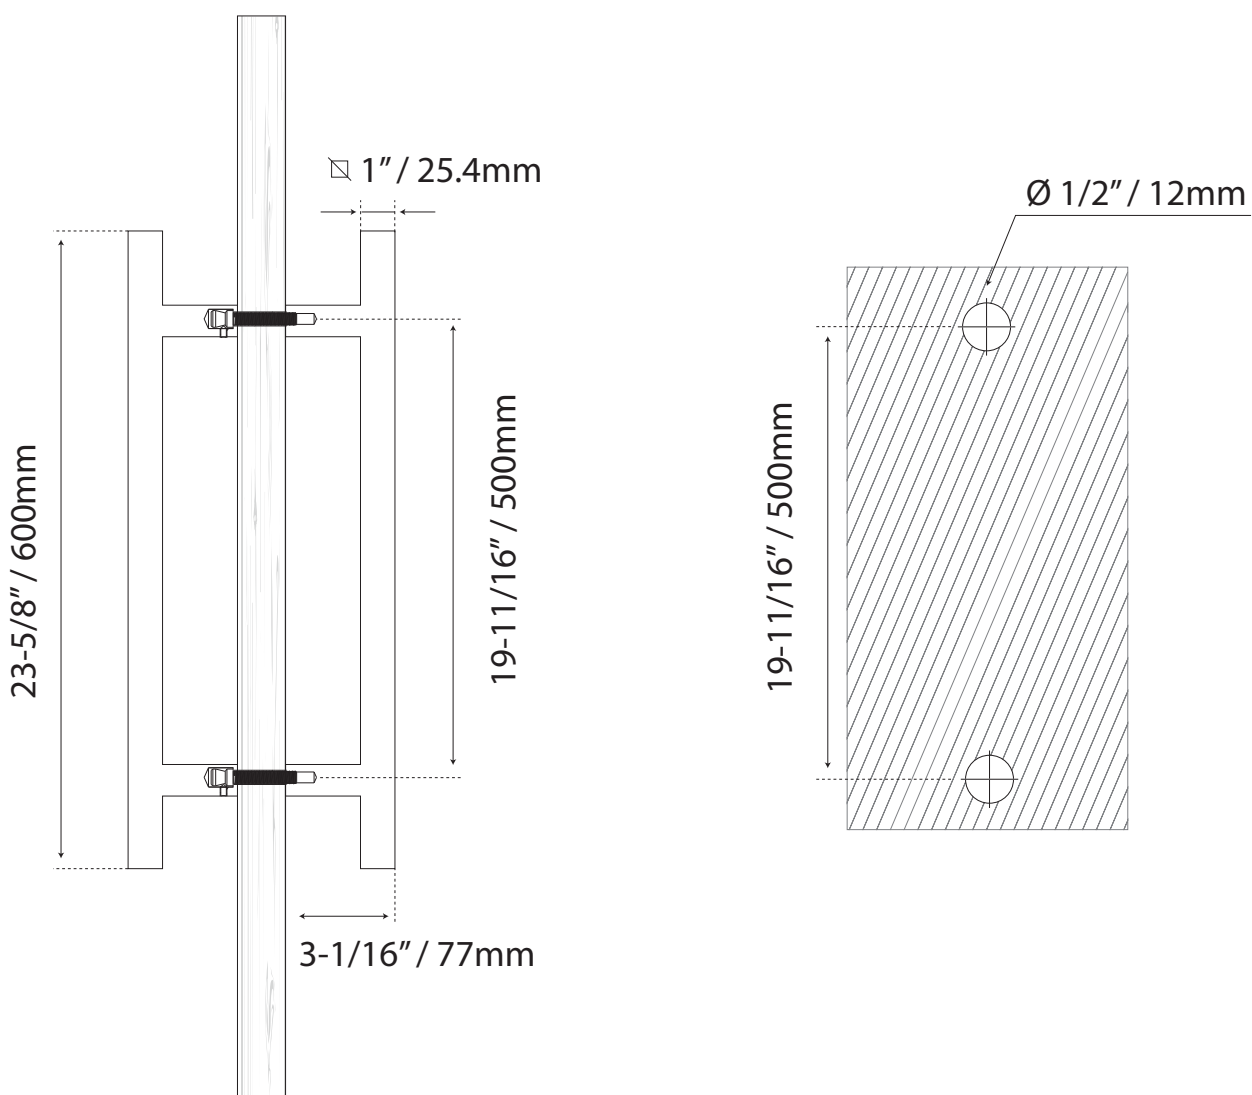

JALADERA PARA PUERTA

MANILLÓN TIPO H CUADRADO

Cod. 30003500

Guía de corte

Formato sin escala