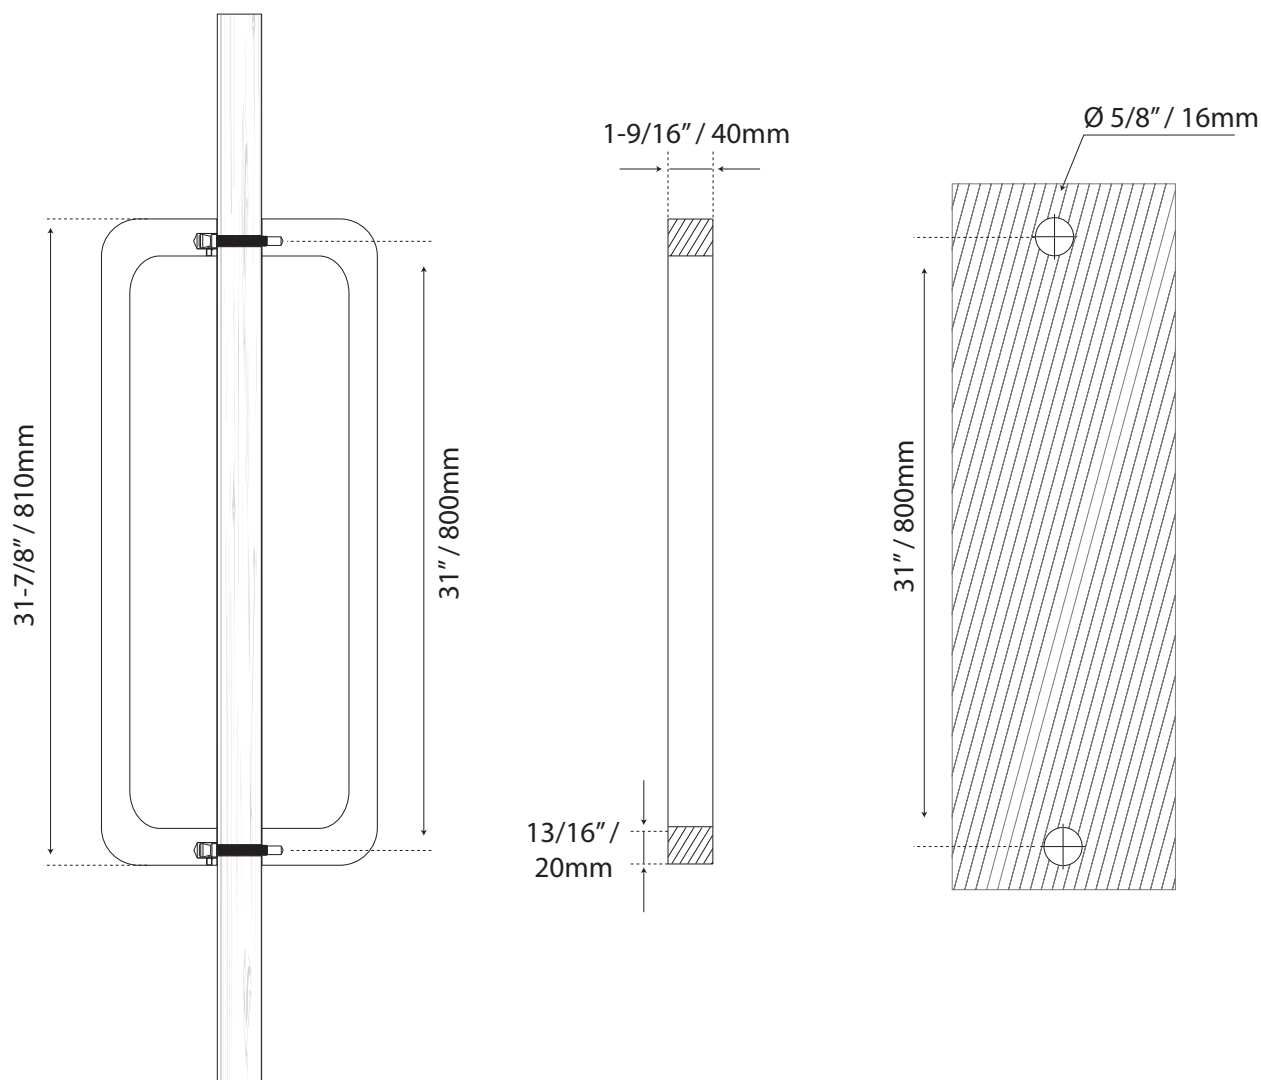

JALADERA PARA PUERTA

MANILLÓN

Cod.CHCP030-800PSS

Guía de corte

Formato sin escala