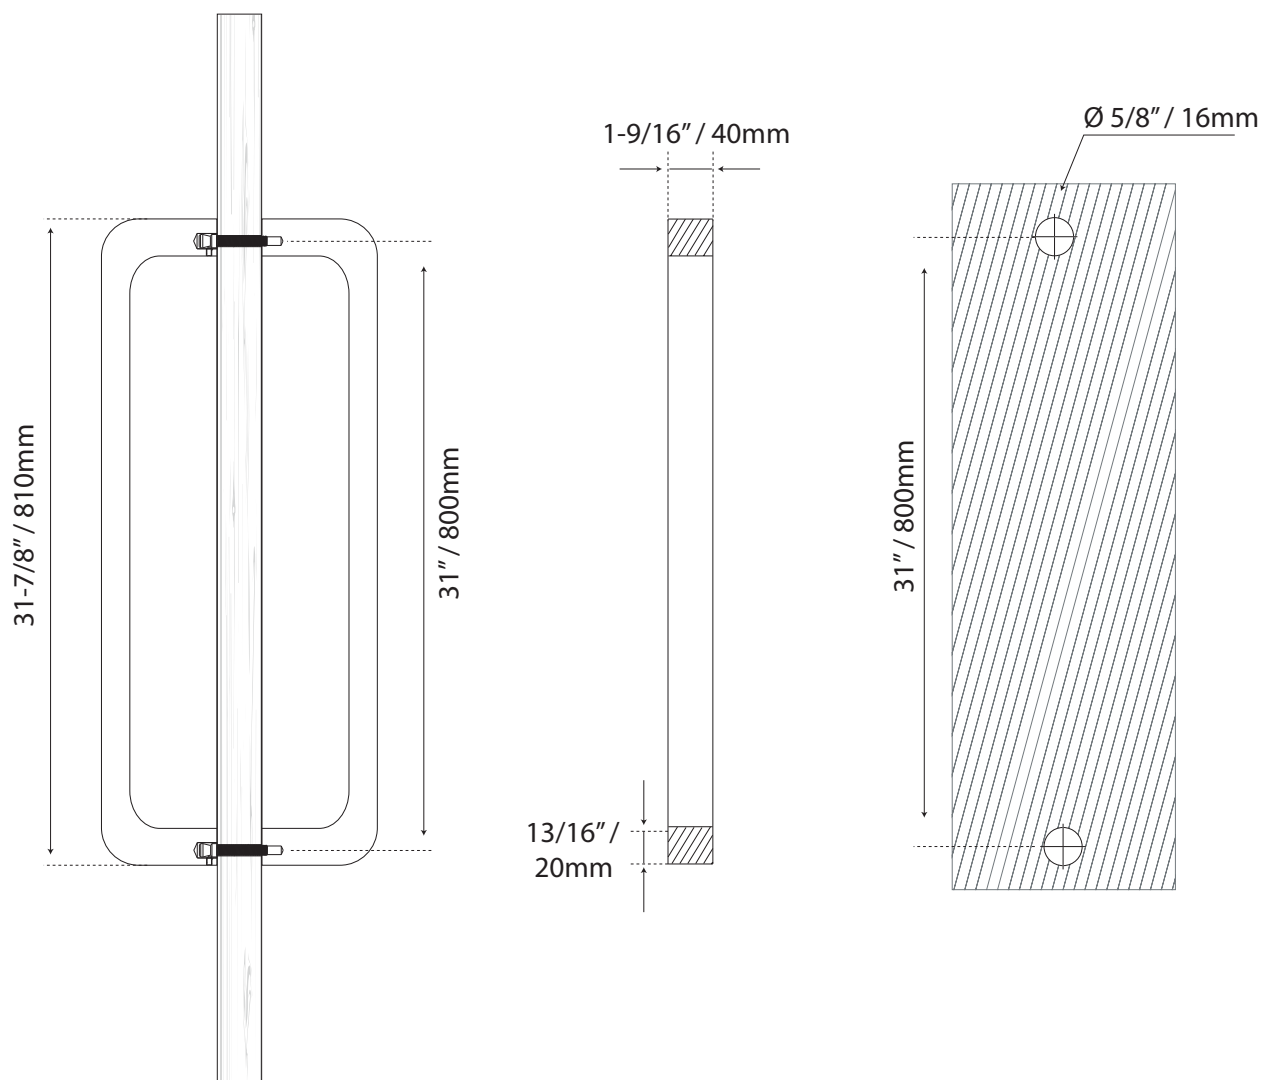

JALADERA PARA PUERTA

MANILLÓN

Cod.CHCP030-800NSS

Guía de corte

Formato sin escala