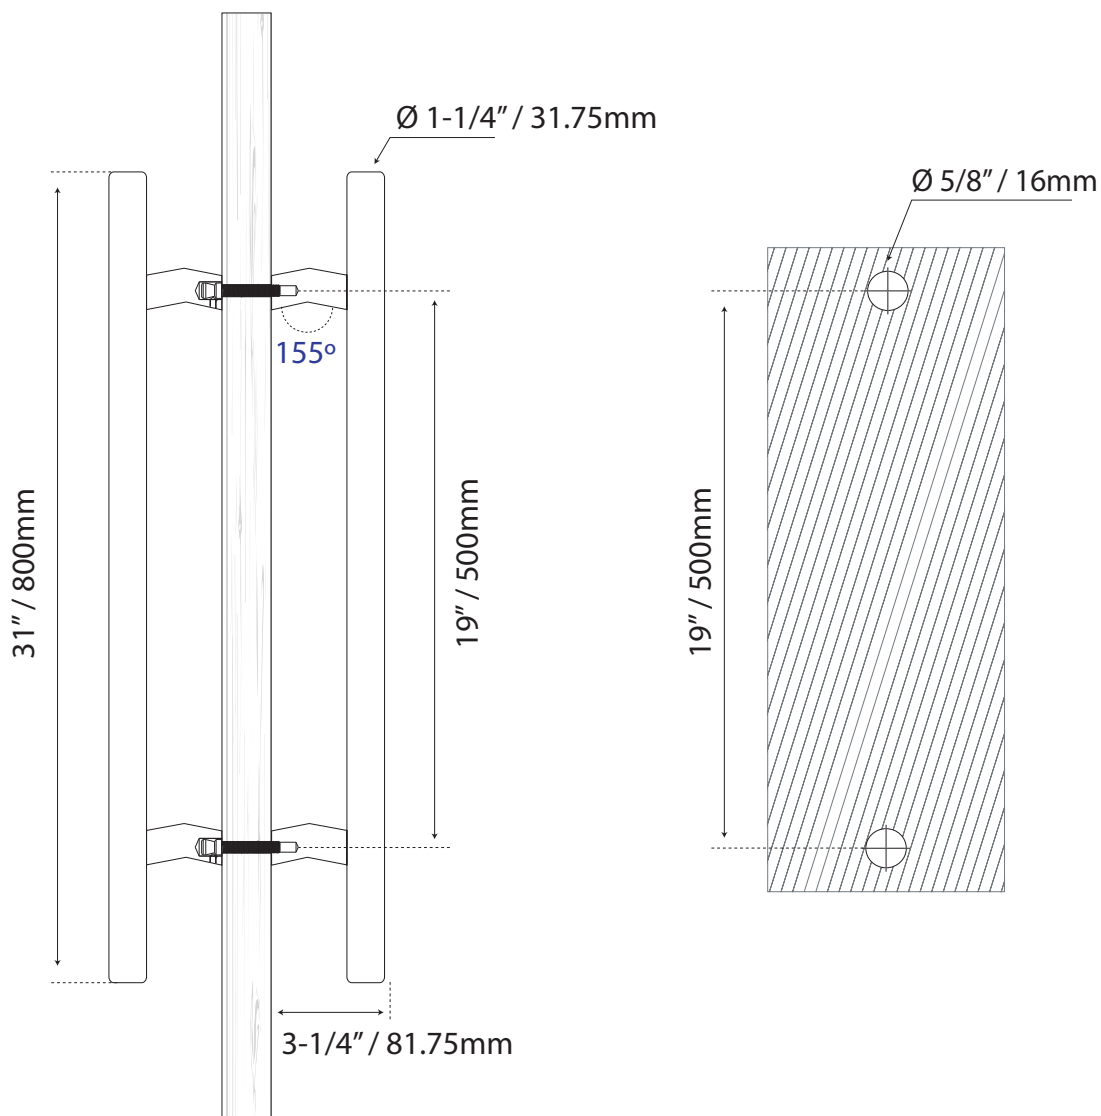

JALADERA PARA PUERTA

MANILLÓN TIPO H DESFASADO

Cod.CHCP042-500PSS

Guía de corte

Formato sin escala