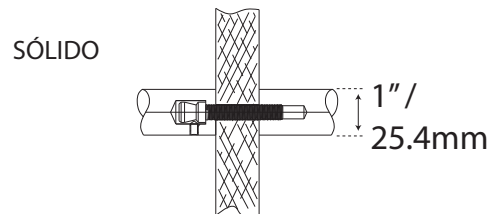

JALADERA PARA PUERTA

MANILLÓN TIPO H DESFASADO

Cod.CHCP042-500PSS

Guía de corte

Formato sin escala