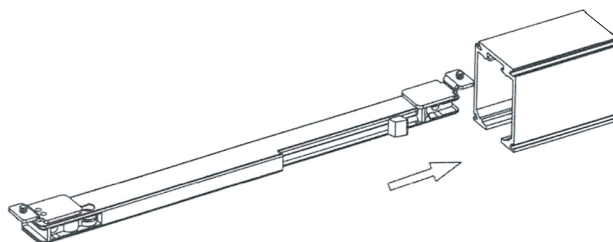

## SISTEMA DE CIERRE SUAVE

Guía de Instalación

CY-SOFTC01L

Formato sin escala

### GUÍA PARA LA INSTALACIÓN DEL SISTEMA CIERRE SUAVE

1. El amortiguador debe estar en posición de apertura antes de la instalación.

1.

2.

2. Para evitar una mala instalación y golpes no instale de forma cerrada, verifique y asegúrese de que el amortiguador esté de forma abierta después de la instalación de todo el sistema deslizable.