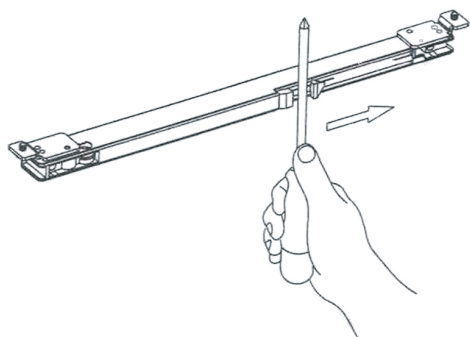

## SISTEMA DE CIERRE SUAVE

Guía de Instalación

CY-SOFTC01L

Formato sin escala

### GUÍA PARA LA INSTALACIÓN DEL SISTEMA CIERRE SUAVE

1. El amortiguador debe estar en posición de apertura antes de la instalación.

1.

2.

2. Para evitar una mala instalación y golpes no instale de forma cerrada, verifique y asegúrese de que el amortiguador esté de forma abierta después de la instalación de todo el sistema deslizable.