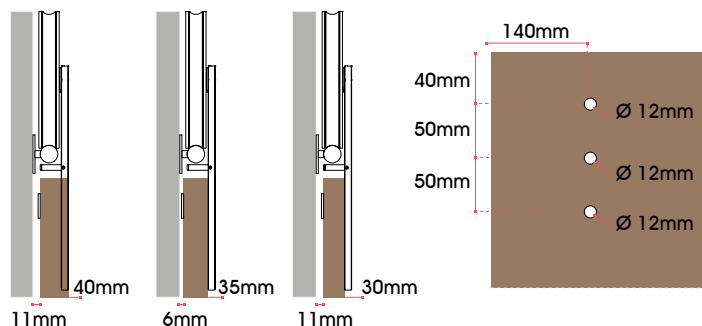

### JK15201

Formato sin escala

Door thickness / Espesor de la puerta  
1-3/16" > 1-3/8" / 30 > 35mm

Door thickness / Espesor de la puerta  
1-9/16" / 40mm