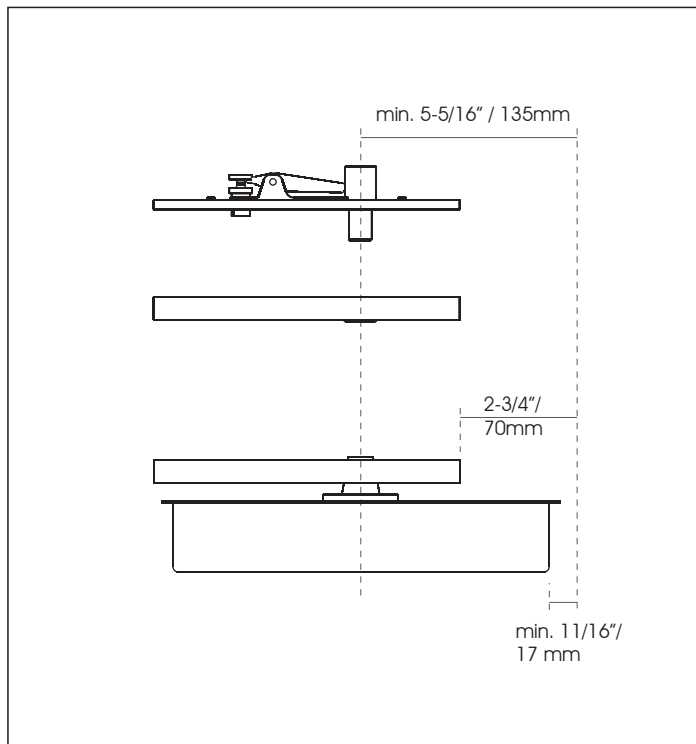

## PIVOTE PARA PUERTAS PESADAS CAP. 500KG

COD. JK05500

### Guía de instalación

Medidas representadas en mm

# Guía de instalación COD. JK05500

Medidas representadas en mm