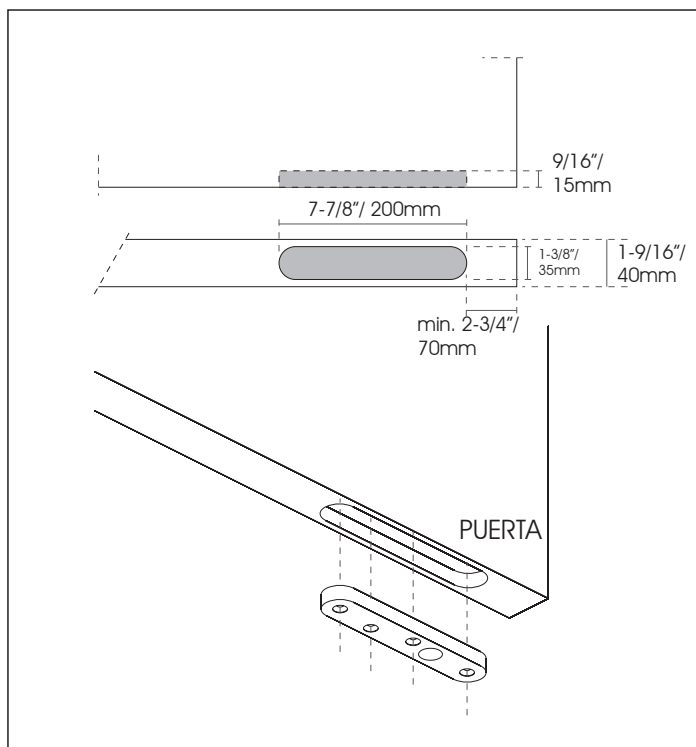

# BISAGRAS Y PIVOTES

## PIVOTE PARA PUERTAS PESADAS CAP. 500KG

COD. JK05500

### Guía de instalación

Medidas representadas en mm

# Guía de instalación COD. JK05500

Medidas representadas en mm