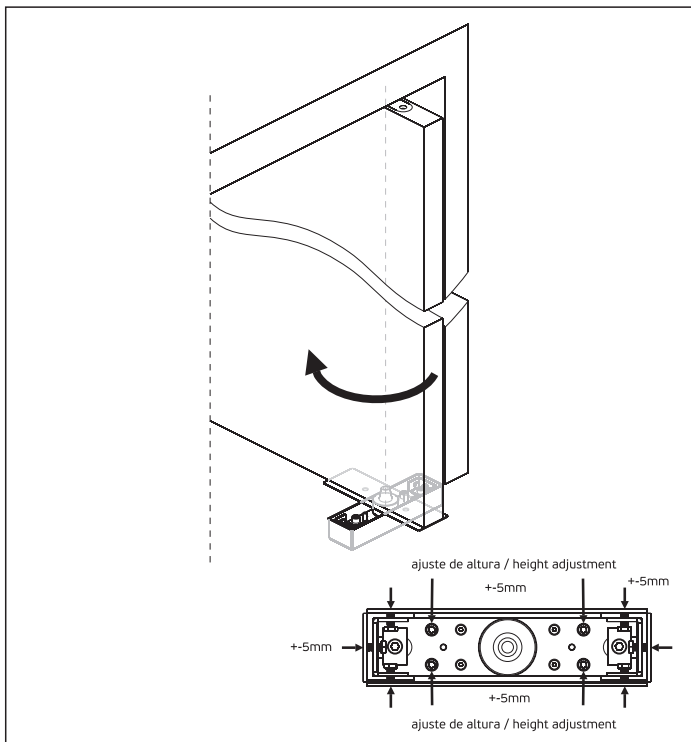

## PIVOTE PARA PUERTAS PESADAS CAP. 500KG

COD. JK05500

### Guía de instalación

Medidas representadas en mm

# Guía de instalación COD. JK05500

Medidas representadas en mm