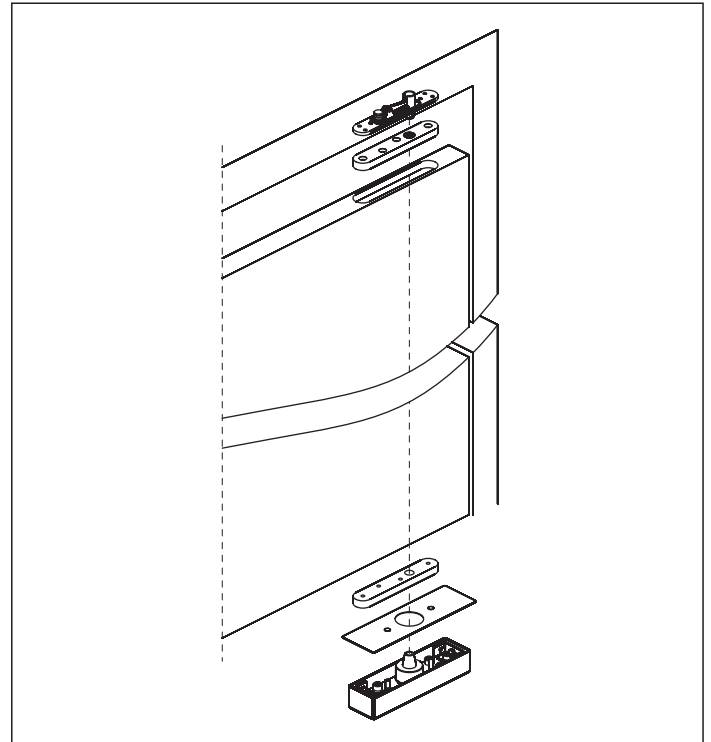

Guía de instalación COD. JK05500

Medidas representadas en mm