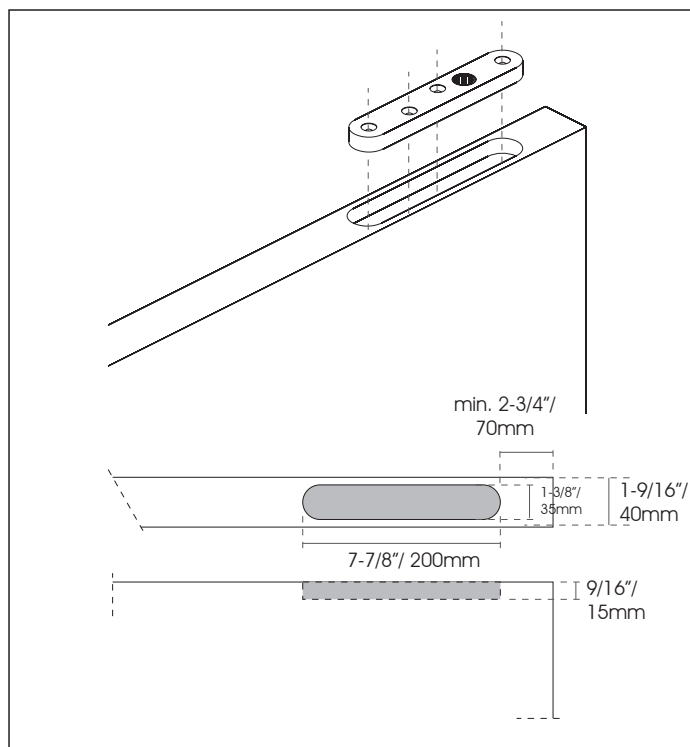

## PIVOTE PARA PUERTAS PESADAS CAP. 500KG

COD. JK05500

### Guía de instalación

Medidas representadas en mm

# Guía de instalación COD. JK05500

Medidas representadas en mm