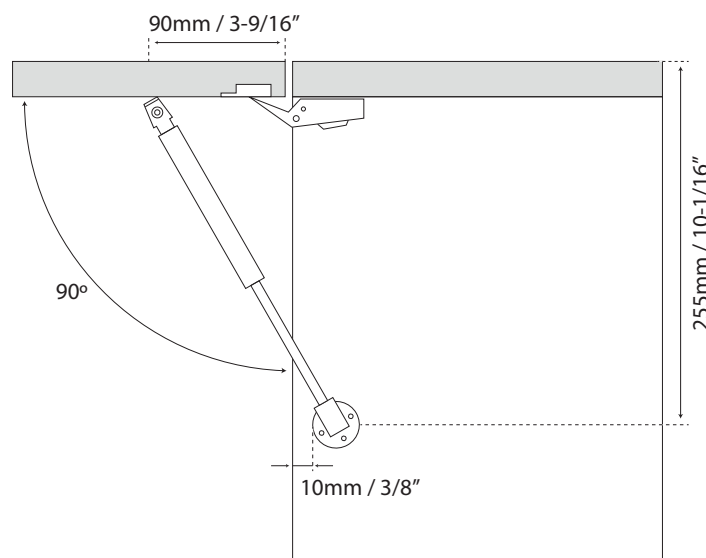

SISTEMAS ELEVABLES

PISTÓN DE GAS CON CIERRE SUAVE

COD. WP0460S / WP0480S / WP04100S / WP04120S

Guía de instalación

Formato sin escala

¡ADVERTENCIA!

Por favor no use aceite lubricante o cosas similares.

Puede interrumpir la reacción del resorte de gas.

Coloque las placas de fijación bien alineadas sobre el material.