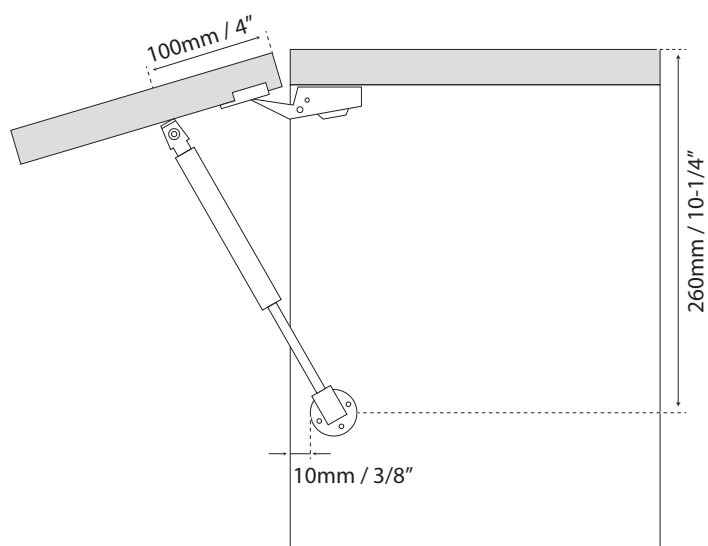

SISTEMAS ELEVABLES

PISTÓN DE GAS CON CIERRE SUAVE

COD. WP0460S / WP0480S / WP04100S / WP04120S

Guía de instalación

Formato sin escala

¡ADVERTENCIA!

Por favor no use aceite lubricante o cosas similares.

Puede interrumpir la reacción del resorte de gas.

Coloque las placas de fijación bien alineadas sobre el material.