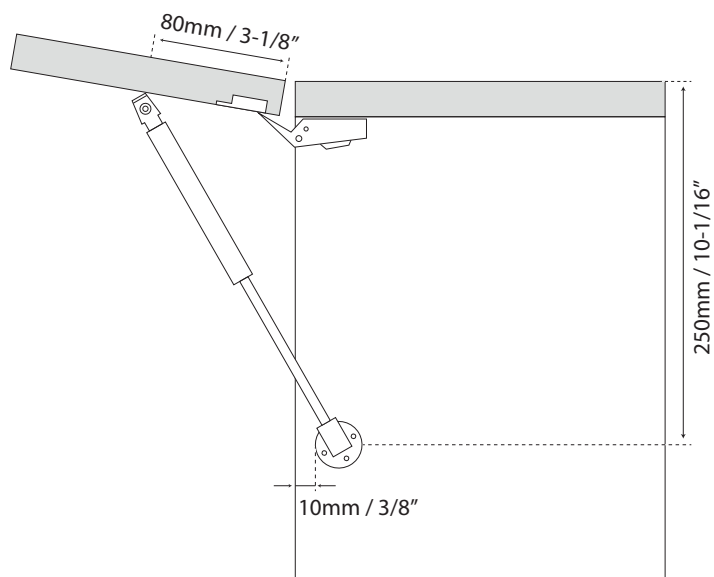

SISTEMAS ELEVABLES

PISTÓN DE GAS CON CIERRE SUAVE

COD. WP0460S / WP0480S / WP04100S / WP04120S

Guía de instalación

Formato sin escala

¡ADVERTENCIA!

Por favor no use aceite lubricante o cosas similares.

Puede interrumpir la reacción del resorte de gas.

Coloque las placas de fijación bien alineadas sobre el material.