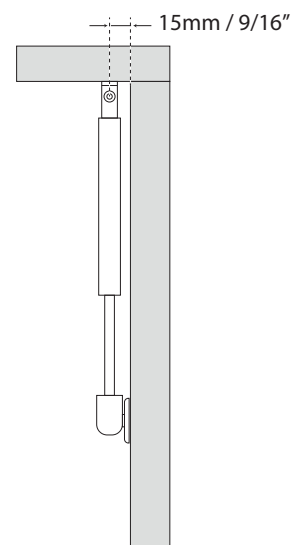

SISTEMAS ELEVABLES

PISTÓN DE GAS CON CIERRE SUAVE

COD. WP0460S / WP0480S / WP04100S / WP04120S

Guía de instalación

Formato sin escala

¡ADVERTENCIA!

Por favor no use aceite lubricante o cosas similares.

Puede interrumpir la reacción del resorte de gas.

Coloque las placas de fijación bien alineadas sobre el material.