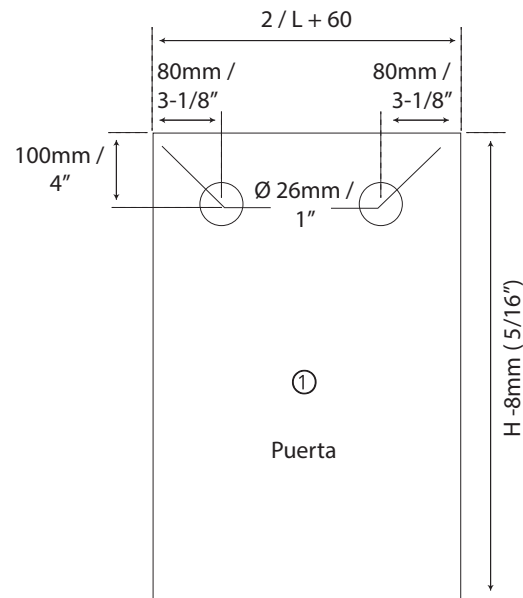

Herrajes para cristal de duchas

SISTEMA DESLIZABLE PARA DUCHA

Formato sin escala

Guía de corte de cristal CY-102

Corte del fijo del cristal

Corte de la puerta del cristal