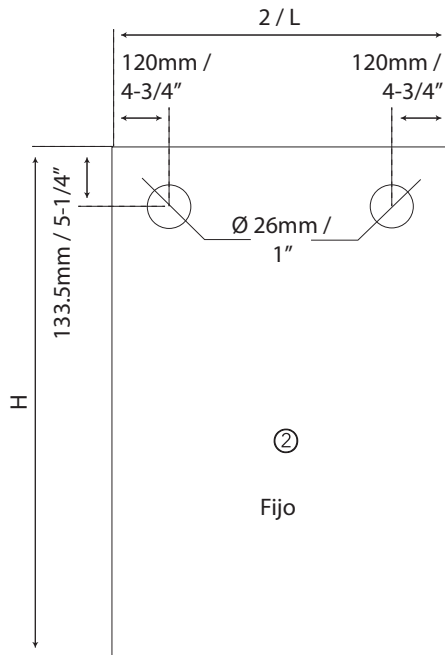

Herrajes para cristal de duchas

SISTEMA DESLIZABLE PARA DUCHA

Formato sin escala

Guía de corte de cristal CY-102

Corte del fijo del cristal

Corte de la puerta del cristal