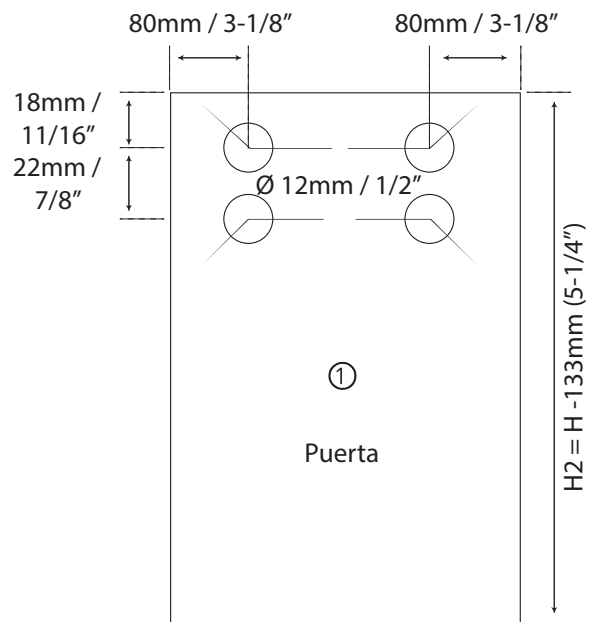

Corte de la puerta del cristal