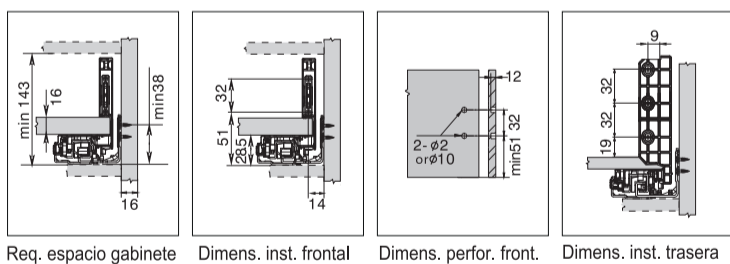

MOD. 908HD01500AW / 908HD02500AW / 908HD03500AW
 908HD01500AG / 908HD02500AG / 908HD03500AG
 908HD01500AB / 908HD02500AB / 908HD03500AB

Dimensiones de corte para madera prensada de 16mm

Dimensiones de instalación

Posición de los tornillos en los rieles

Ensamblajes de gavetas

Gaveta baja: Altura M

Ajuste

Gaveta mediana: Altura K

Remoción

Ajuste

Gaveta alta: Altura C

Remoción

Gaveta súper alta: Altura F

Ensamblaje para el frente de gaveta baja interna (Altura M)

Ensamblaje para el frente de gaveta alta interna (Altura C)