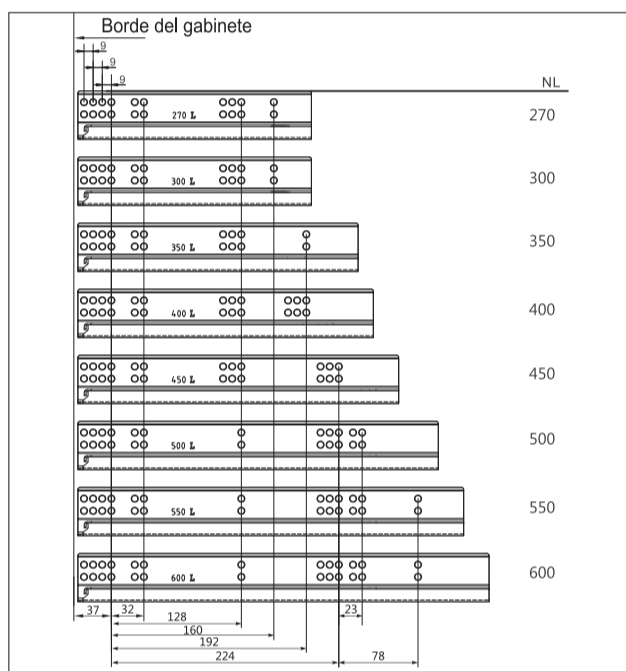

MOD. 908HD01500AW / 908HD02500AW / 908HD03500AW
 908HD01500AG / 908HD02500AG / 908HD03500AG
 908HD01500AB / 908HD02500AB / 908HD03500AB

Dimensiones de corte para madera prensada de 16mm

Dimensiones de instalación

Posición de los tornillos en los rieles

Ensamblajes de gavetas

Gaveta baja: Altura M

Ajuste

Gaveta mediana: Altura K

Remoción

Ajuste

Gaveta alta: Altura C

Remoción

Gaveta súper alta: Altura F

Ensamblaje para el frente de gaveta baja interna (Altura M)

Ensamblaje para el frente de gaveta alta interna (Altura C)