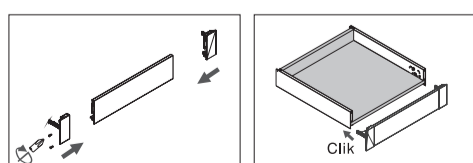

MOD. 908HD01500AW / 908HD02500AW / 908HD03500AW
 908HD01500AG / 908HD02500AG / 908HD03500AG
 908HD01500AB / 908HD02500AB / 908HD03500AB

Dimensiones de corte para madera prensada de 16mm

Dimensiones de instalación

Posición de los tornillos en los rieles

Ensamblajes de gavetas

Gaveta baja: Altura M

Ajuste

Gaveta mediana: Altura K

Remoción

Ajuste

Gaveta alta: Altura C

Remoción

Gaveta súper alta: Altura F

Ensamblaje para el frente de gaveta baja interna (Altura M)

Ensamblaje para el frente de gaveta alta interna (Altura C)