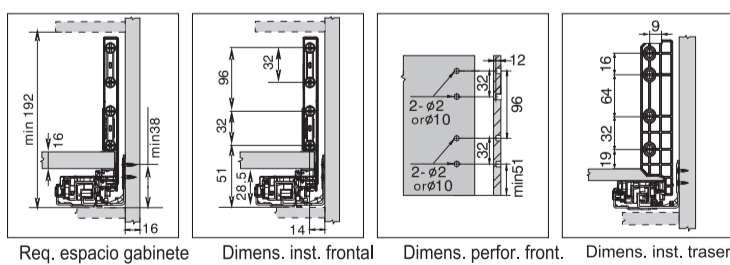

MOD. 908HD01500AW / 908HD02500AW / 908HD03500AW
 908HD01500AG / 908HD02500AG / 908HD03500AG
 908HD01500AB / 908HD02500AB / 908HD03500AB

Dimensiones de corte para madera prensada de 16mm

Dimensiones de instalación

Posición de los tornillos en los rieles

Ensamblajes de gavetas

Gaveta baja: Altura M

Ajuste

Gaveta mediana: Altura K

Remoción

Ajuste

Gaveta alta: Altura C

Remoción

Gaveta súper alta: Altura F

Ensamblaje para el frente de gaveta baja interna (Altura M)

Ensamblaje para el frente de gaveta alta interna (Altura C)