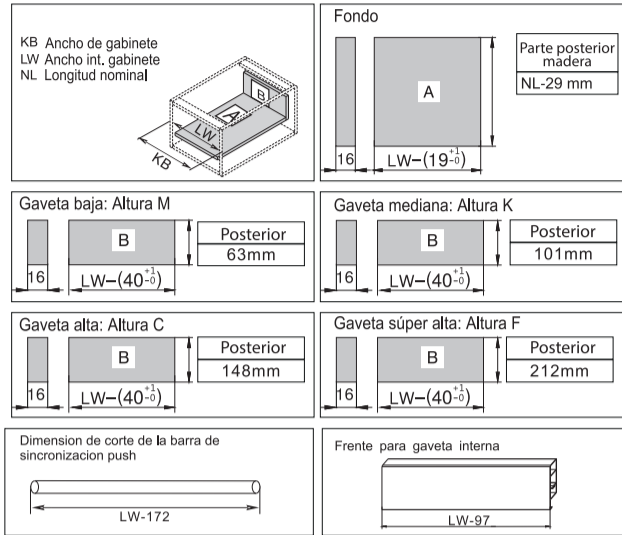

MOD. 908HD01500AW / 908HD02500AW / 908HD03500AW
 908HD01500AG / 908HD02500AG / 908HD03500AG
 908HD01500AB / 908HD02500AB / 908HD03500AB

Dimensiones de corte para madera prensada de 16mm

Dimensiones de instalación

Posición de los tornillos en los rieles

Ensamblajes de gavetas

Gaveta baja: Altura M

Ajuste

Gaveta mediana: Altura K

Remoción

Ajuste

Gaveta alta: Altura C

Remoción

Gaveta súper alta: Altura F

Ensamblaje para el frente de gaveta baja interna (Altura M)

Ensamblaje para el frente de gaveta alta interna (Altura C)