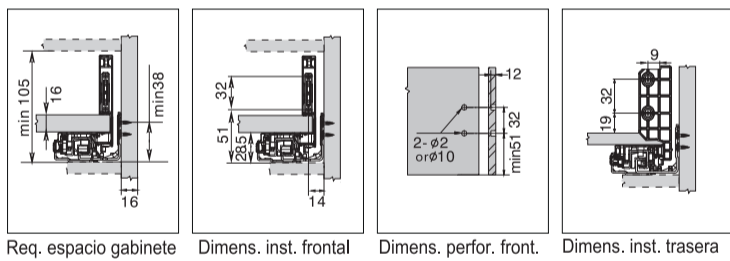

MOD. 908HD01500AW / 908HD02500AW / 908HD03500AW
 908HD01500AG / 908HD02500AG / 908HD03500AG
 908HD01500AB / 908HD02500AB / 908HD03500AB

Dimensiones de corte para madera prensada de 16mm

Dimensiones de instalación

Posición de los tornillos en los rieles

Ensamblajes de gavetas

Gaveta baja: Altura M

Ajuste

Gaveta mediana: Altura K

Remoción

Ajuste

Gaveta alta: Altura C

Remoción

Gaveta súper alta: Altura F

Ensamblaje para el frente de gaveta baja interna (Altura M)

Ensamblaje para el frente de gaveta alta interna (Altura C)