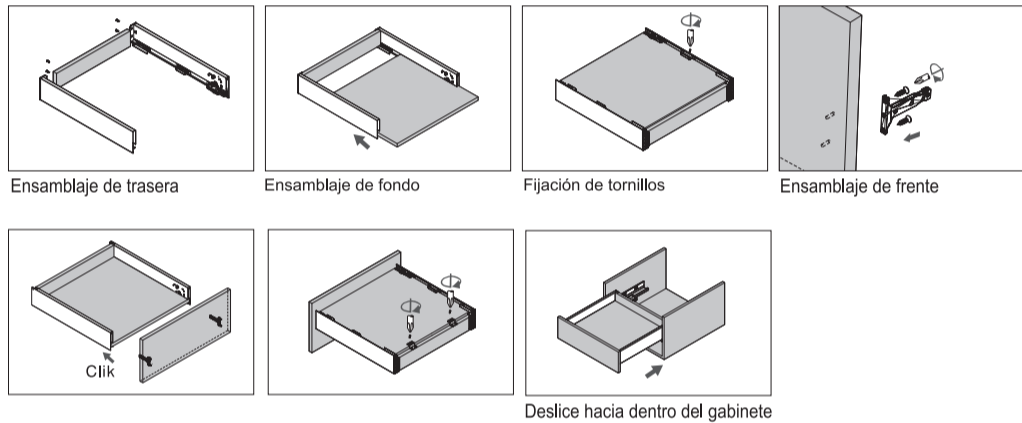

MOD. 908HD01500AW / 908HD02500AW / 908HD03500AW
 908HD01500AG / 908HD02500AG / 908HD03500AG
 908HD01500AB / 908HD02500AB / 908HD03500AB

Dimensiones de corte para madera prensada de 16mm

Dimensiones de instalación

Posición de los tornillos en los rieles

Ensamblajes de gavetas

Gaveta baja: Altura M

Ajuste

Gaveta mediana: Altura K

Remoción

Ajuste

Gaveta alta: Altura C

Remoción

Gaveta súper alta: Altura F

Ensamblaje para el frente de gaveta baja interna (Altura M)

Ensamblaje para el frente de gaveta alta interna (Altura C)