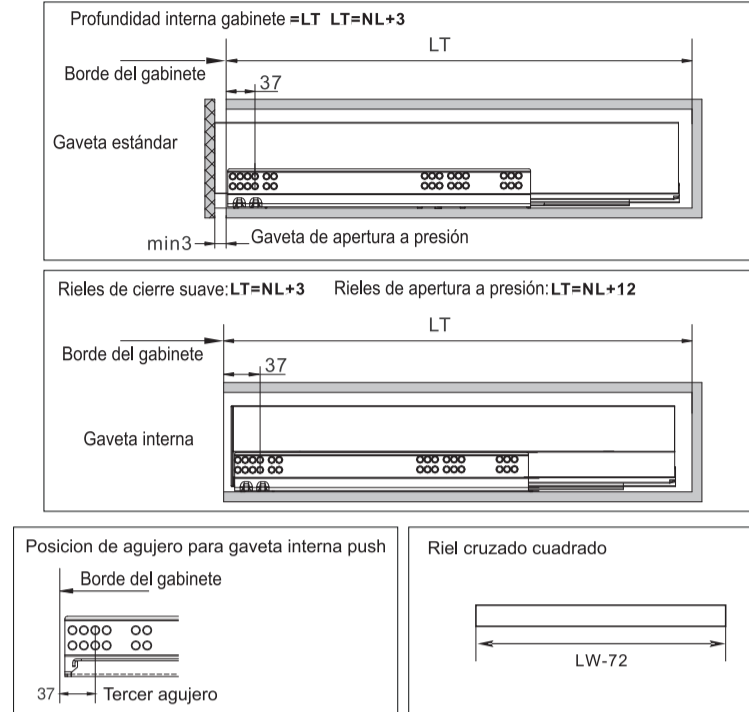

MOD. 908HD01500AW / 908HD02500AW / 908HD03500AW
 908HD01500AG / 908HD02500AG / 908HD03500AG
 908HD01500AB / 908HD02500AB / 908HD03500AB

Dimensiones de corte para madera prensada de 16mm

Dimensiones de instalación

Posición de los tornillos en los rieles

Ensamblajes de gavetas

Gaveta baja: Altura M

Ajuste

Gaveta mediana: Altura K

Remoción

Ajuste

Gaveta alta: Altura C

Remoción

Gaveta súper alta: Altura F

Ensamblaje para el frente de gaveta baja interna (Altura M)

Ensamblaje para el frente de gaveta alta interna (Altura C)