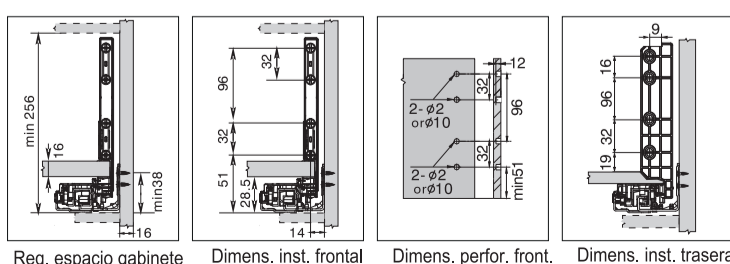

MOD. 908HD01500AW / 908HD02500AW / 908HD03500AW
 908HD01500AG / 908HD02500AG / 908HD03500AG
 908HD01500AB / 908HD02500AB / 908HD03500AB

Dimensiones de corte para madera prensada de 16mm

Dimensiones de instalación

Posición de los tornillos en los rieles

Ensamblajes de gavetas

Gaveta baja: Altura M

Ajuste

Gaveta mediana: Altura K

Remoción

Ajuste

Gaveta alta: Altura C

Remoción

Gaveta súper alta: Altura F

Ensamblaje para el frente de gaveta baja interna (Altura M)

Ensamblaje para el frente de gaveta alta interna (Altura C)