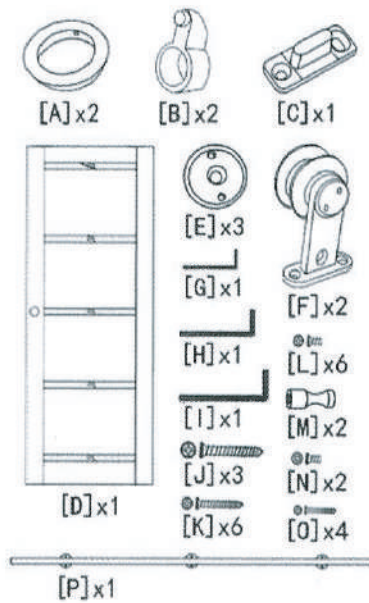

SISTEMA DESLIZABLE

PARA PUERTA DE MADERA

Cod. CY-151SET
Guía de instalación

Formato sin escala

LISTA DE COMPONENTES:

HERRAMIENTAS: