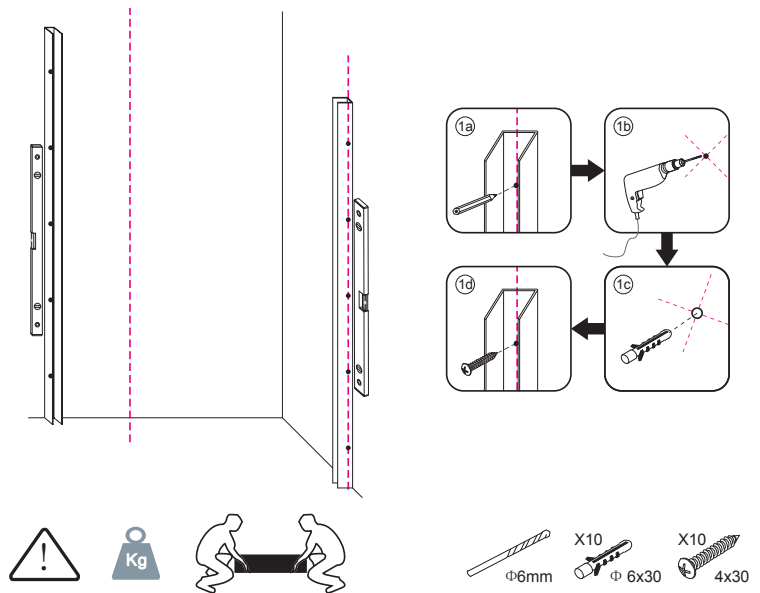

Herrajes para cristal de duchas

CANCEL DE BAÑO

Formato sin escala

Guía de corte de cristal MCH.PUE.0007

Herrajes para cristal de duchas

CANCEL DE BAÑO

Formato sin escala

Guía de corte de cristal MCH.PUE.0007

Herrajes para cristal de duchas

CANCEL DE BAÑO

Formato sin escala

Guía de corte de cristal MCH.PUE.0007