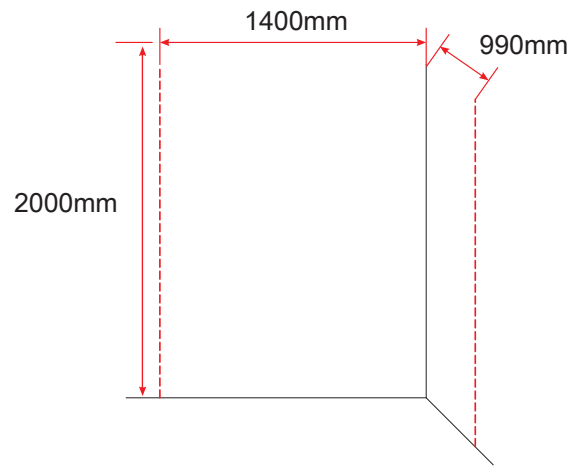

Herrajes para cristal de duchas

CANCEL DE BAÑO

Formato sin escala

Guía de corte de cristal MCH.PUE.0007

Herrajes para cristal de duchas

CANCEL DE BAÑO

Formato sin escala

Guía de corte de cristal MCH.PUE.0007

Herrajes para cristal de duchas

CANCEL DE BAÑO

Formato sin escala

Guía de corte de cristal MCH.PUE.0007