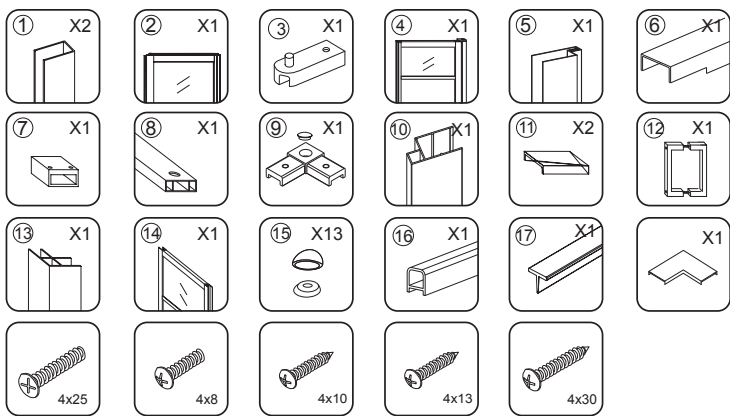

Herrajes para cristal de duchas

CANCEL DE BAÑO

Formato sin escala

Guía de corte de cristal MCH.PUE.0007

Herrajes para cristal de duchas

CANCEL DE BAÑO

Formato sin escala

Guía de corte de cristal MCH.PUE.0007

Herrajes para cristal de duchas

CANCEL DE BAÑO

Formato sin escala

Guía de corte de cristal MCH.PUE.0007