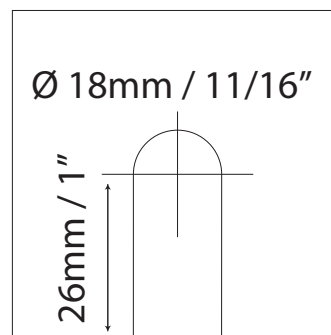

Herrajes para cristal de duchas

Conector cuadrado 2" de Latón sólido muro- cristal 90°

Formato sin escala

Guía de corte de cristal
COD. VTR-871S

Corte de cristal

Muro