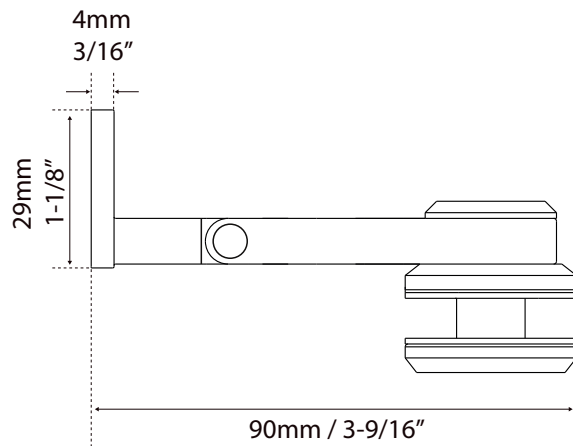

Herrajes para cristal de duchas

Bisagras tipo arañas

Formato sin escala

Guía de corte de cristal
COD. JK75110

CORTE DE CRISTAL