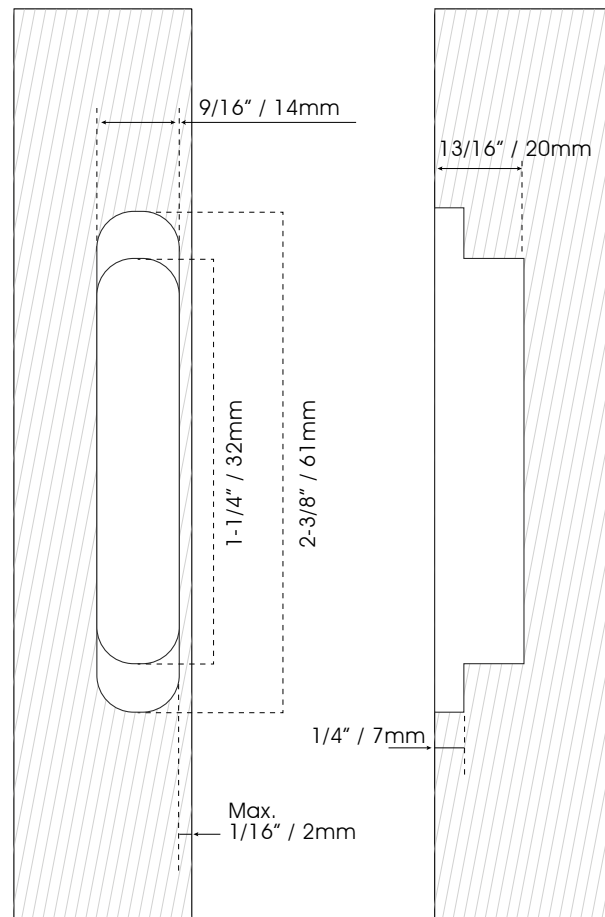

BISAGRAS Y PIVOTES

BISAGRA OCULTA

COD. BC6013

Guía de corte

Formato sin escala

Ficha técnica

Corte de la puerta

Marco