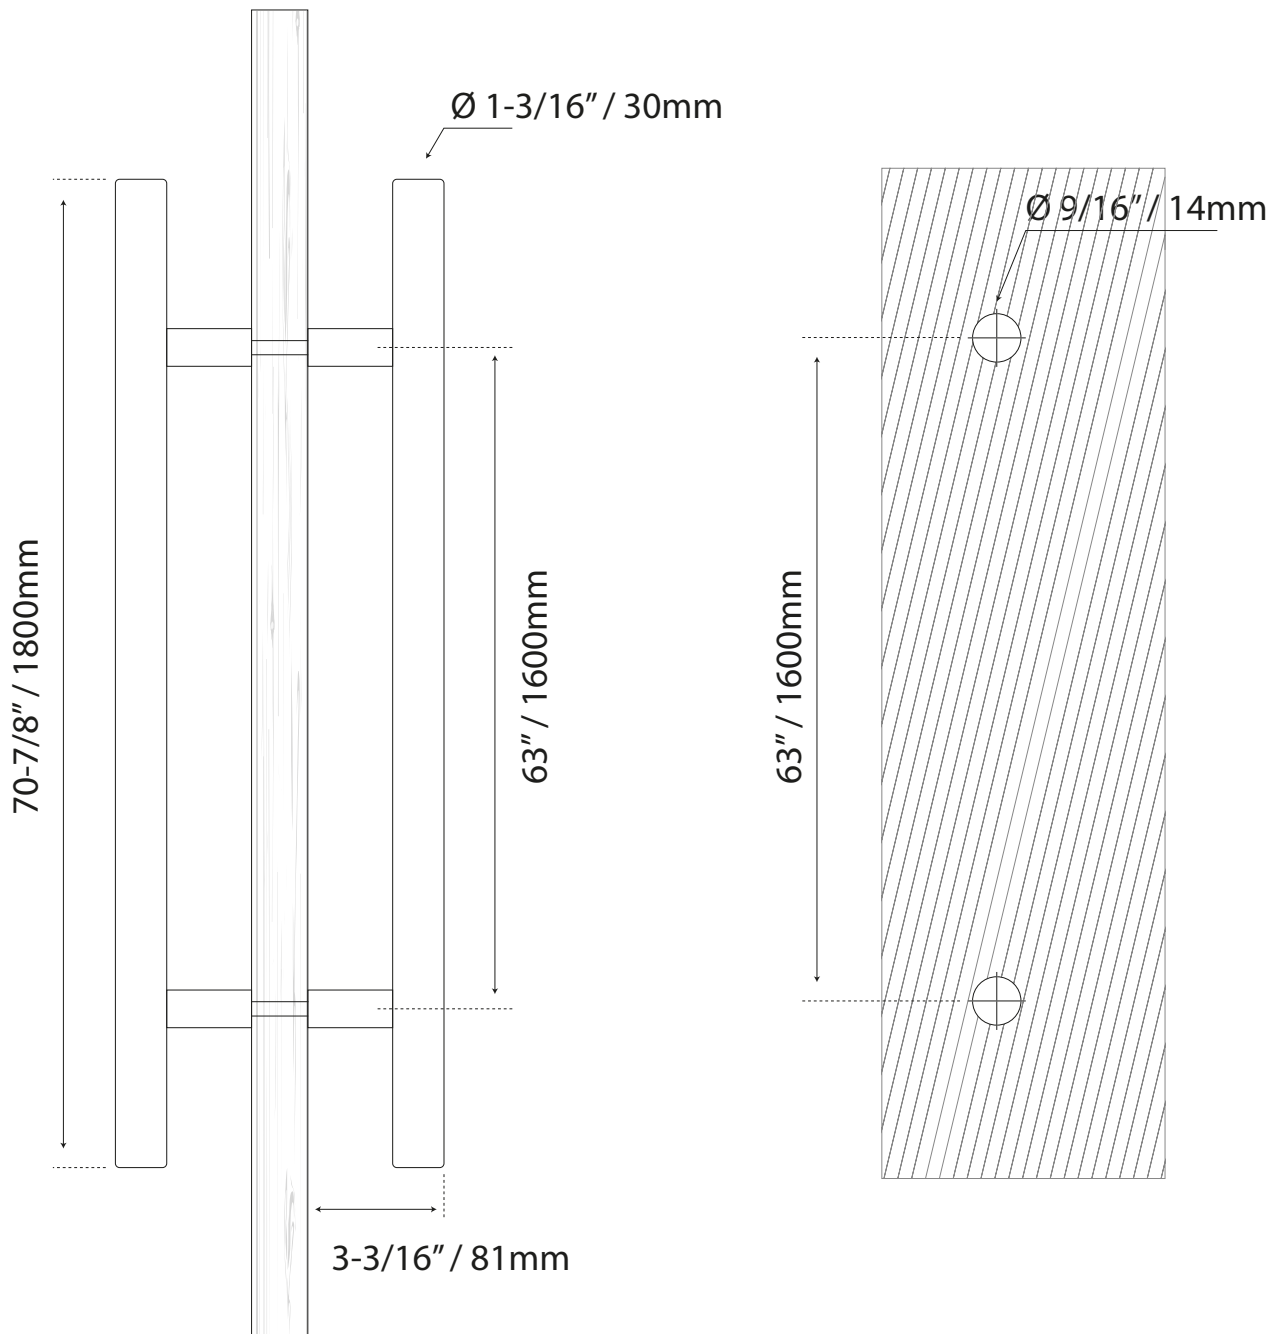

JALADERAS PARA PUERTA

MANILLÓN TIPO H PULIDO ACERO INOXIDABLE

COD. CHCP006

Guía de corte

Formato sin escala