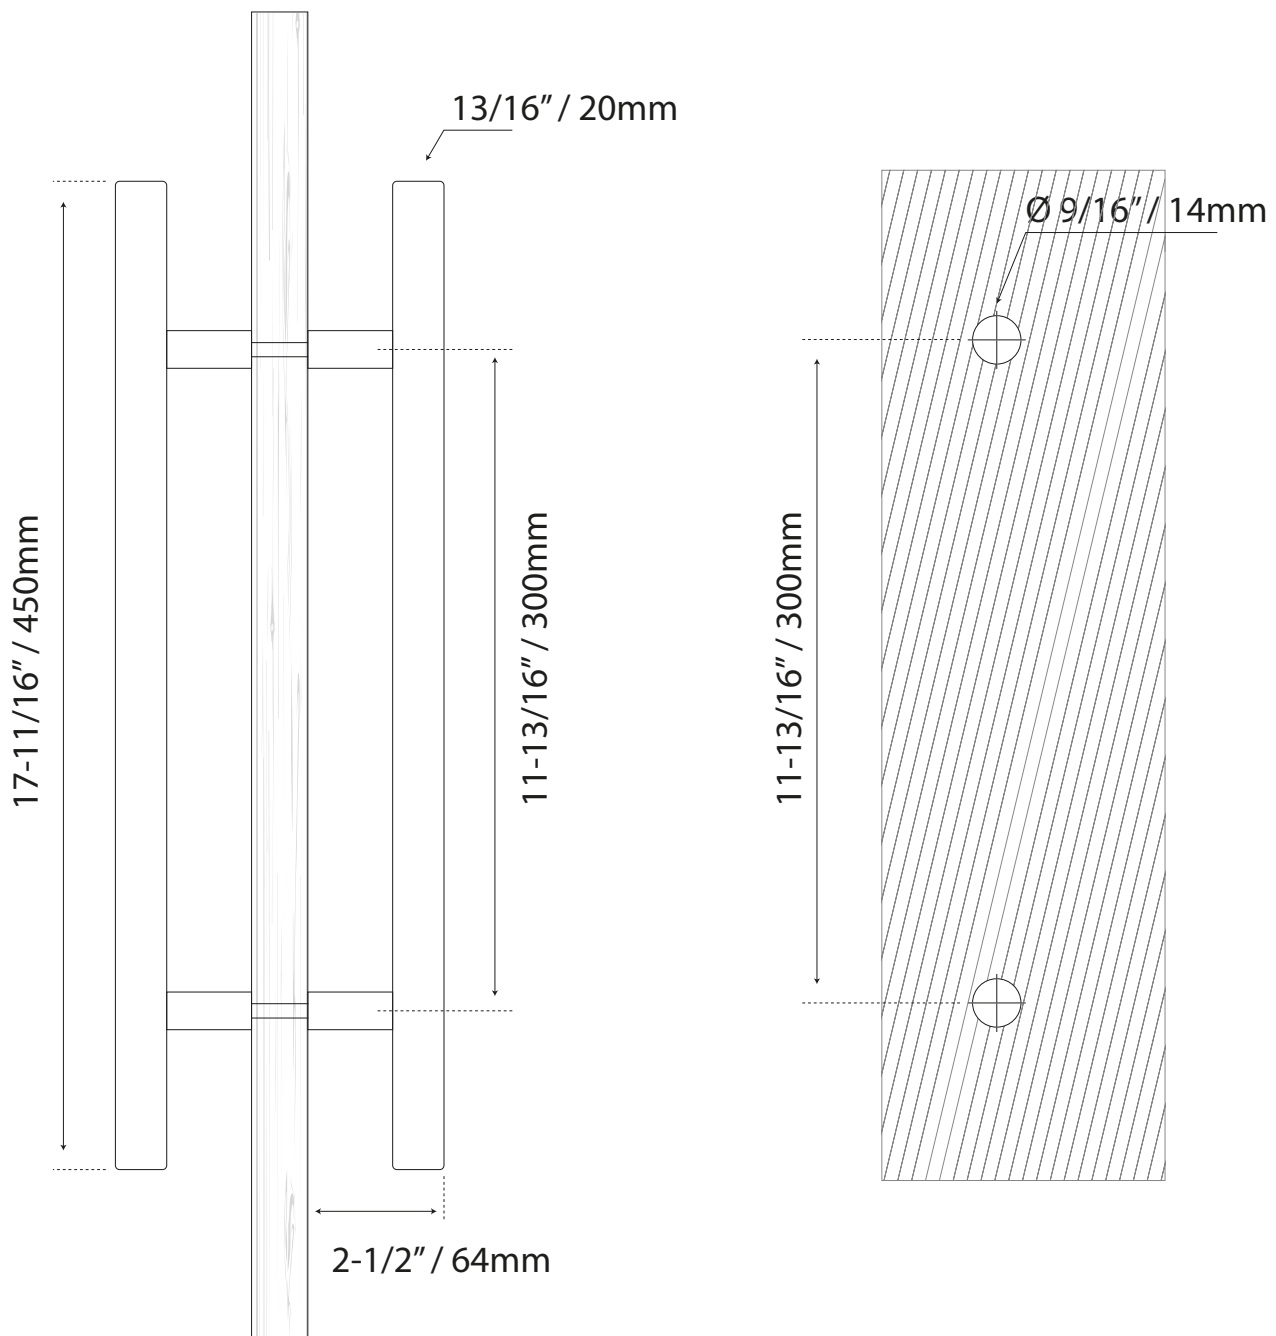

JALADERAS PARA PUERTA

MANILLÓN TIPO H PULIDO ACERO INOXIDABLE

COD. VS-863300X450

Guía de corte

Formato sin escala