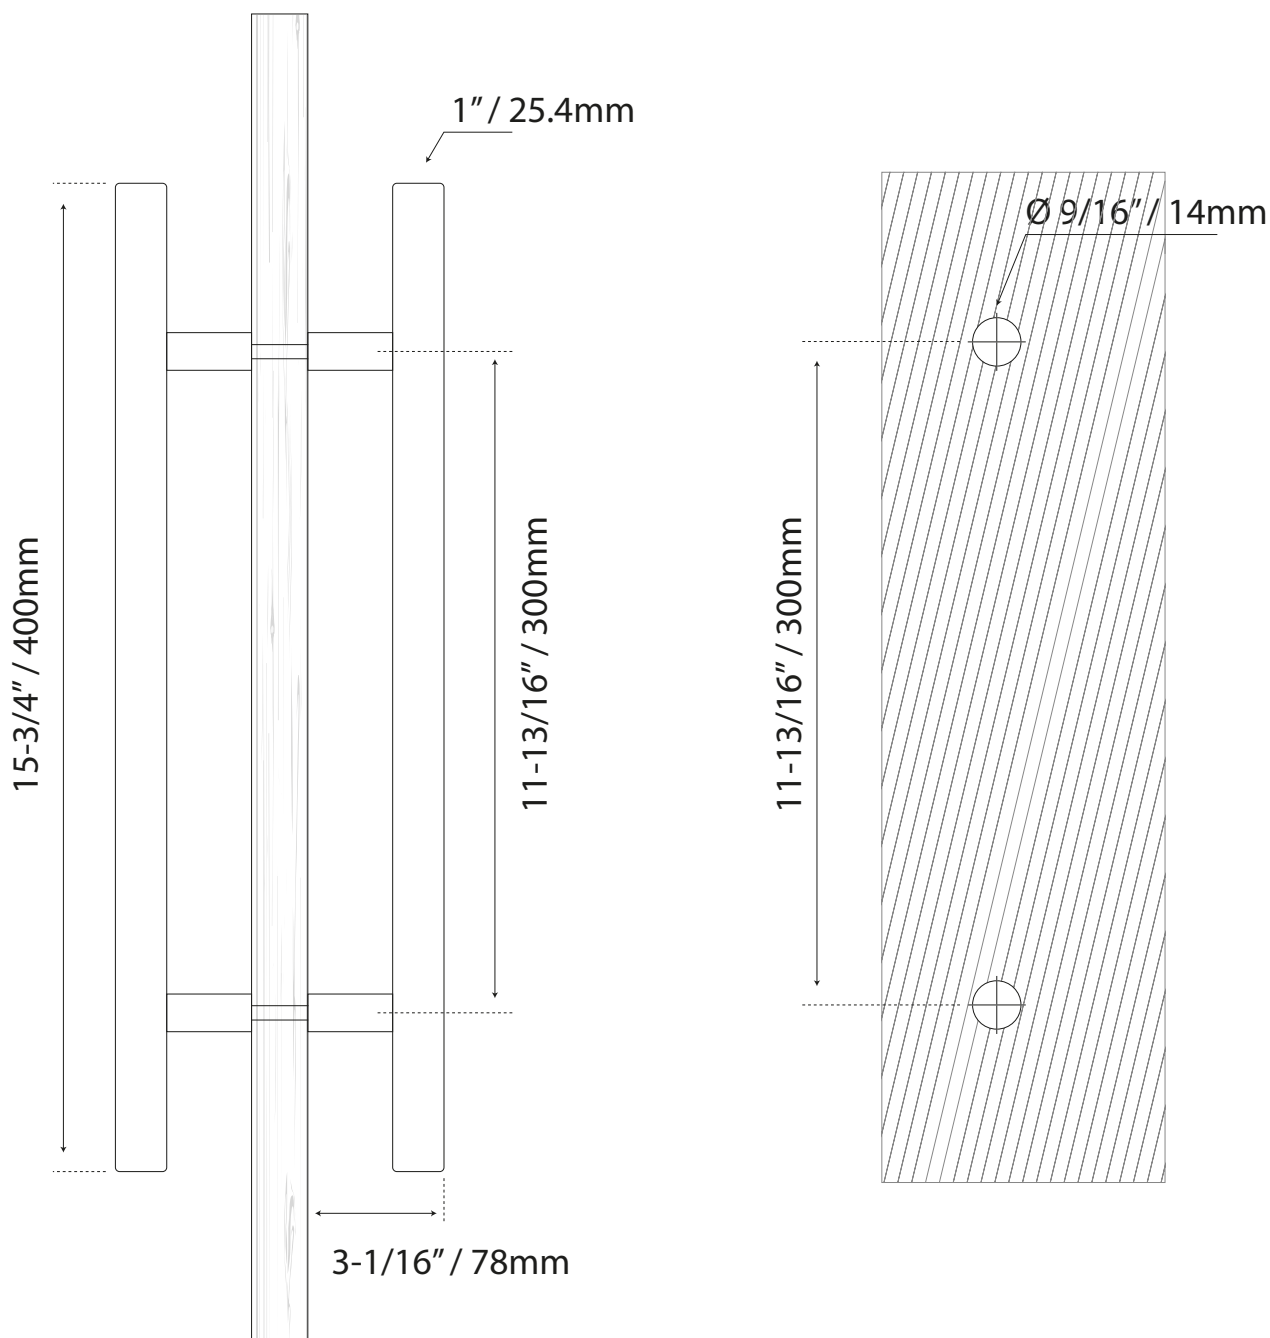

JALADERAS PARA PUERTA

MANILLÓN TIPO H PULIDO ACERO INOXIDABLE

COD. 30002300

Guía de corte

Formato sin escala