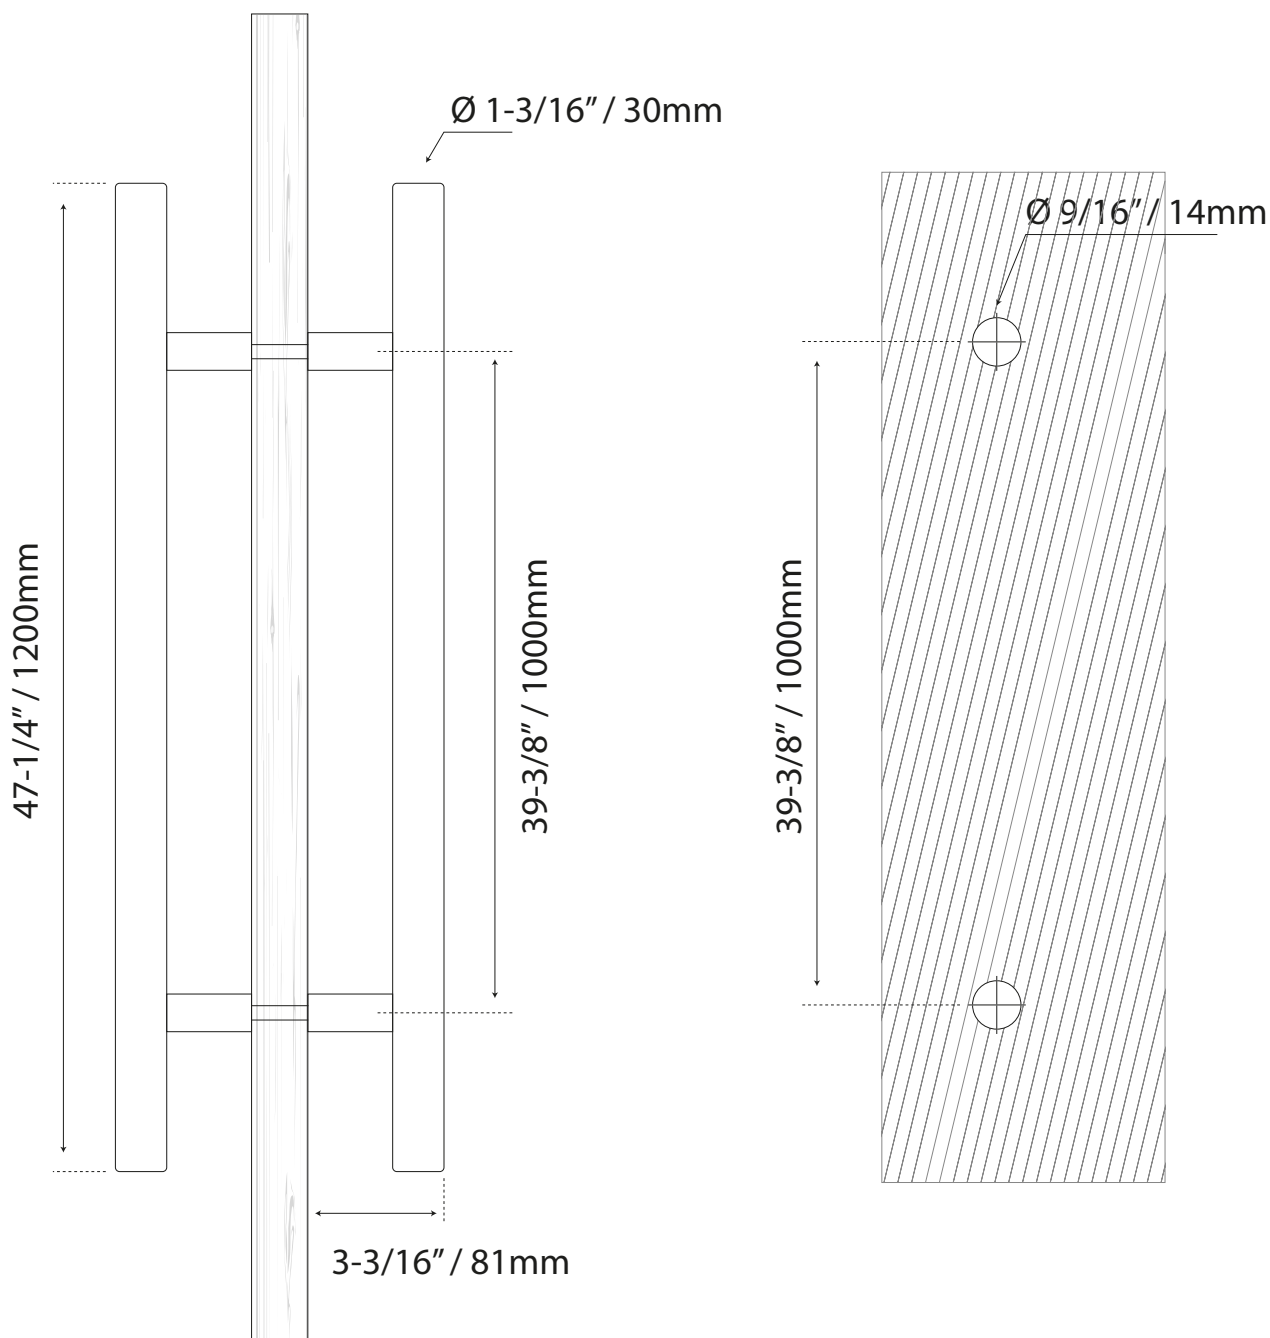

JALADERAS PARA PUERTA

MANILLÓN TIPO H PULIDO ACERO INOXIDABLE

COD. CHCP006-1000

Guía de corte

Formato sin escala