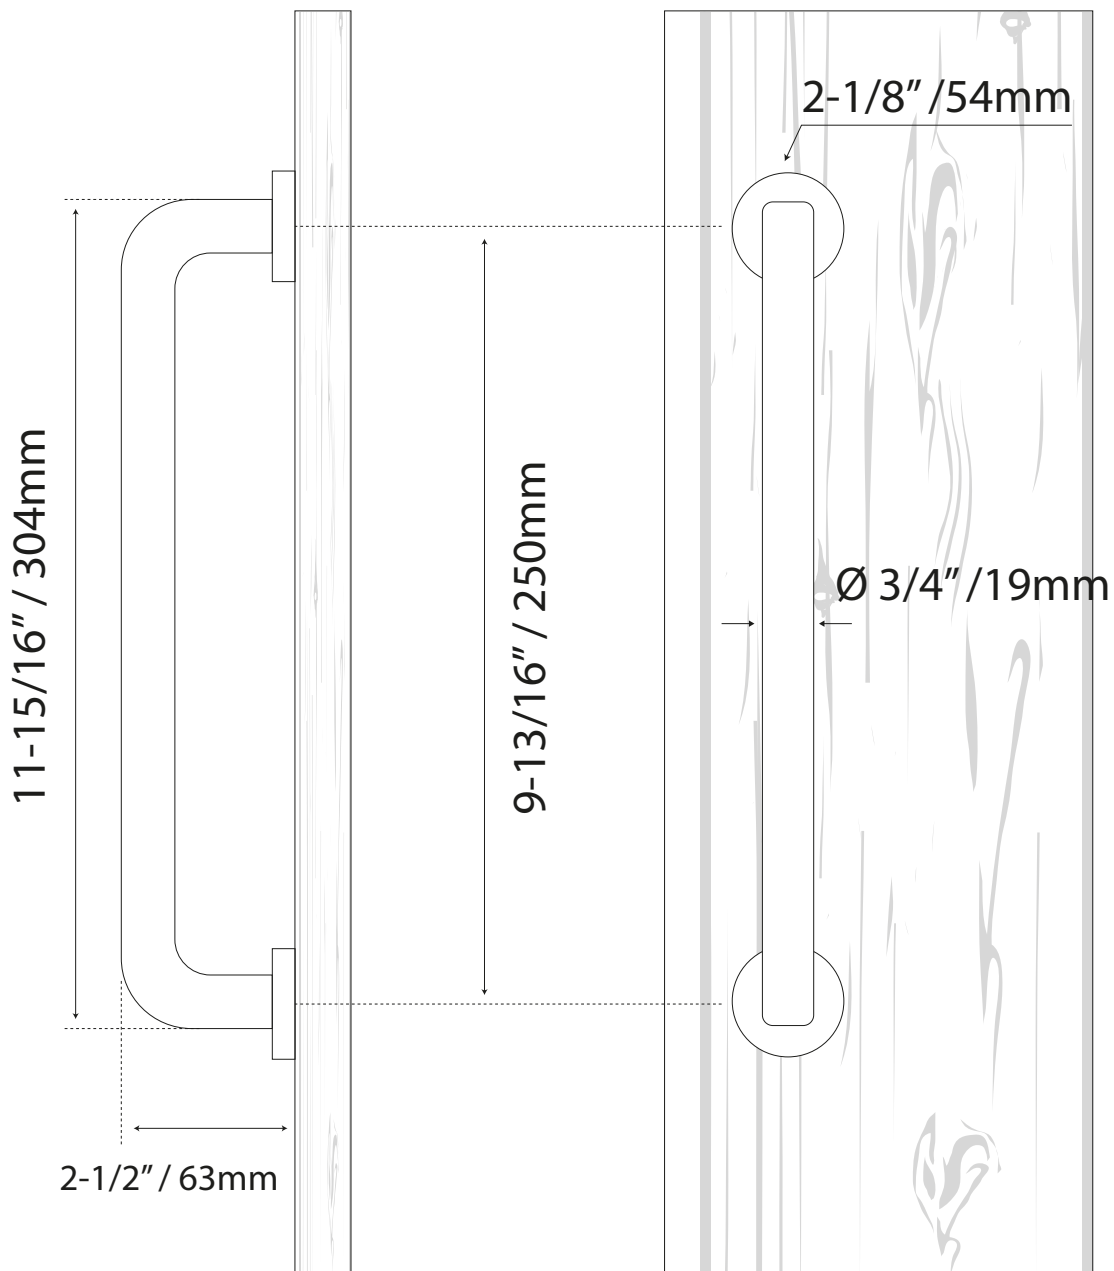

JALADERAS PARA PUERTA

MANILLÓN REDONDO SATÍN EXT MAN-1/

COD. MAN-1/250

Guía de perforación

Formato sin escala