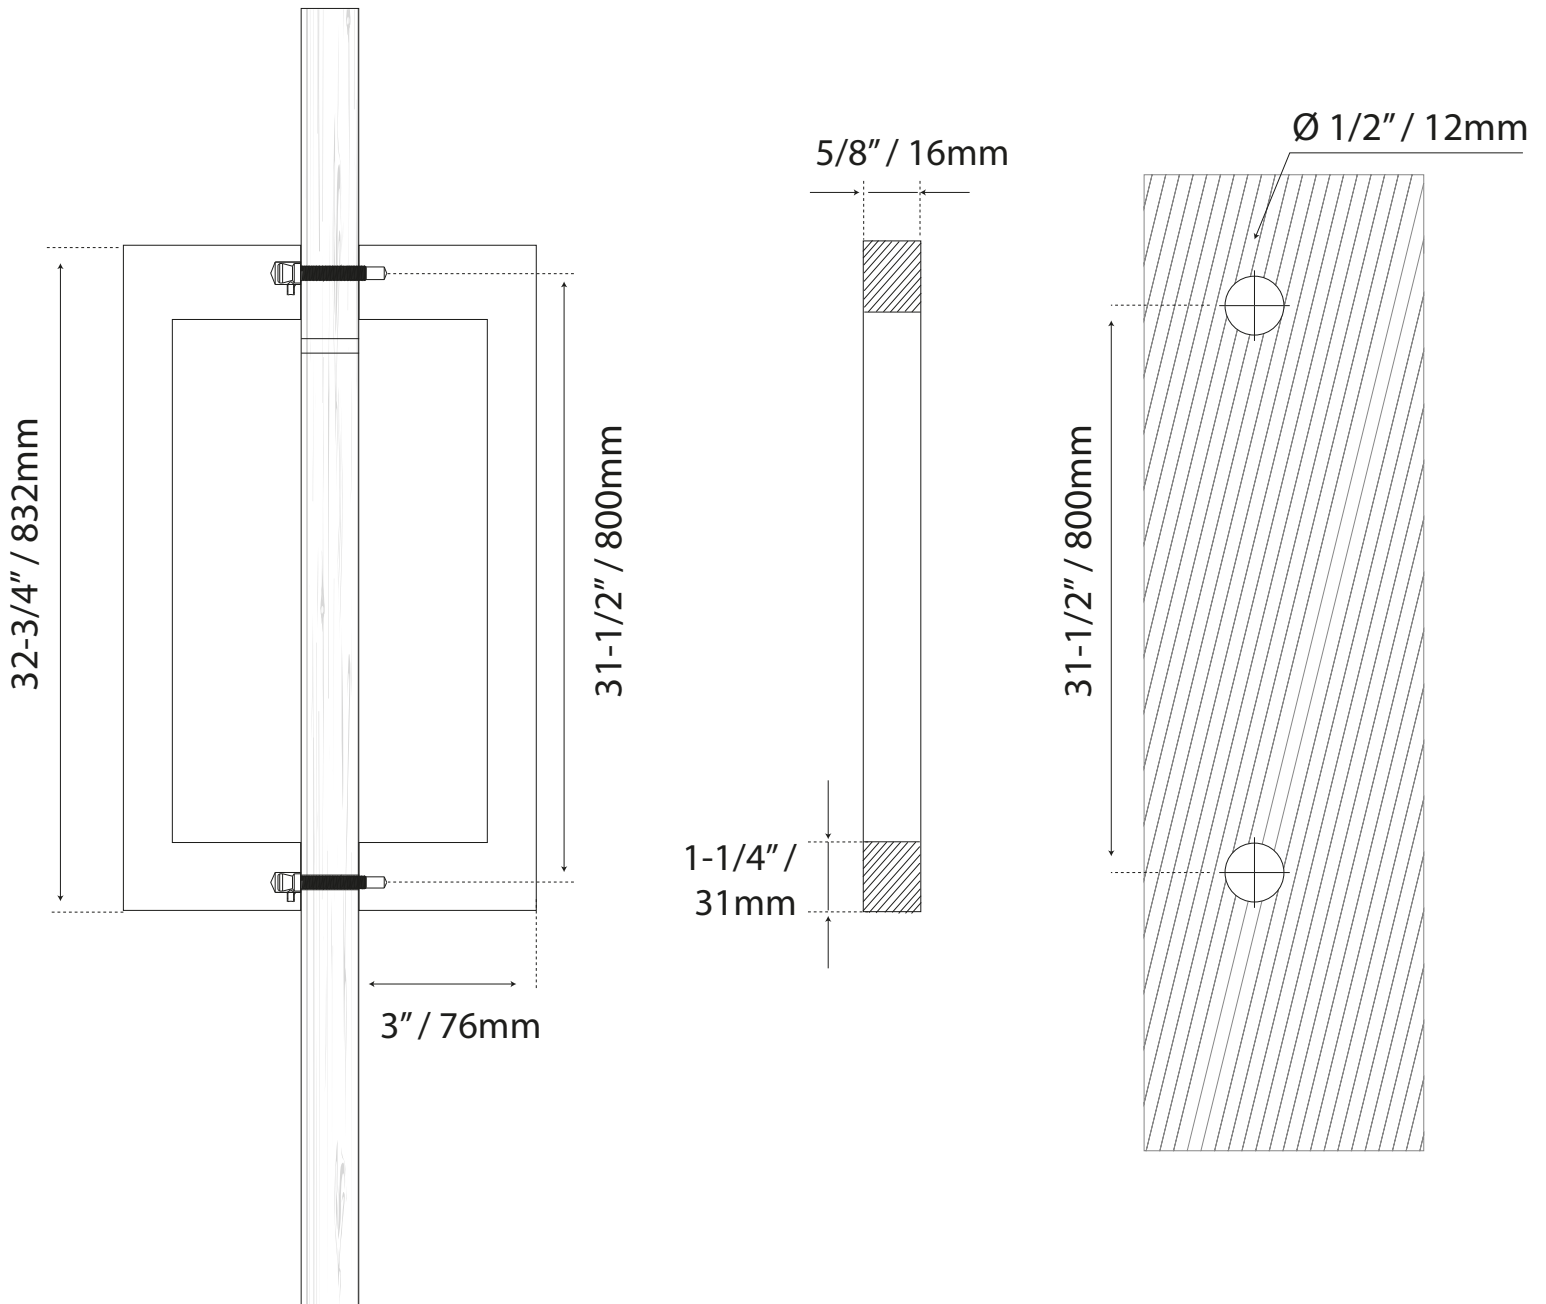

JALADERAS PARA PUERTA

MANILLÓN ACERO INOXIDABLE

COD. CHCP005-800SS
Guía de corte

Formato sin escala