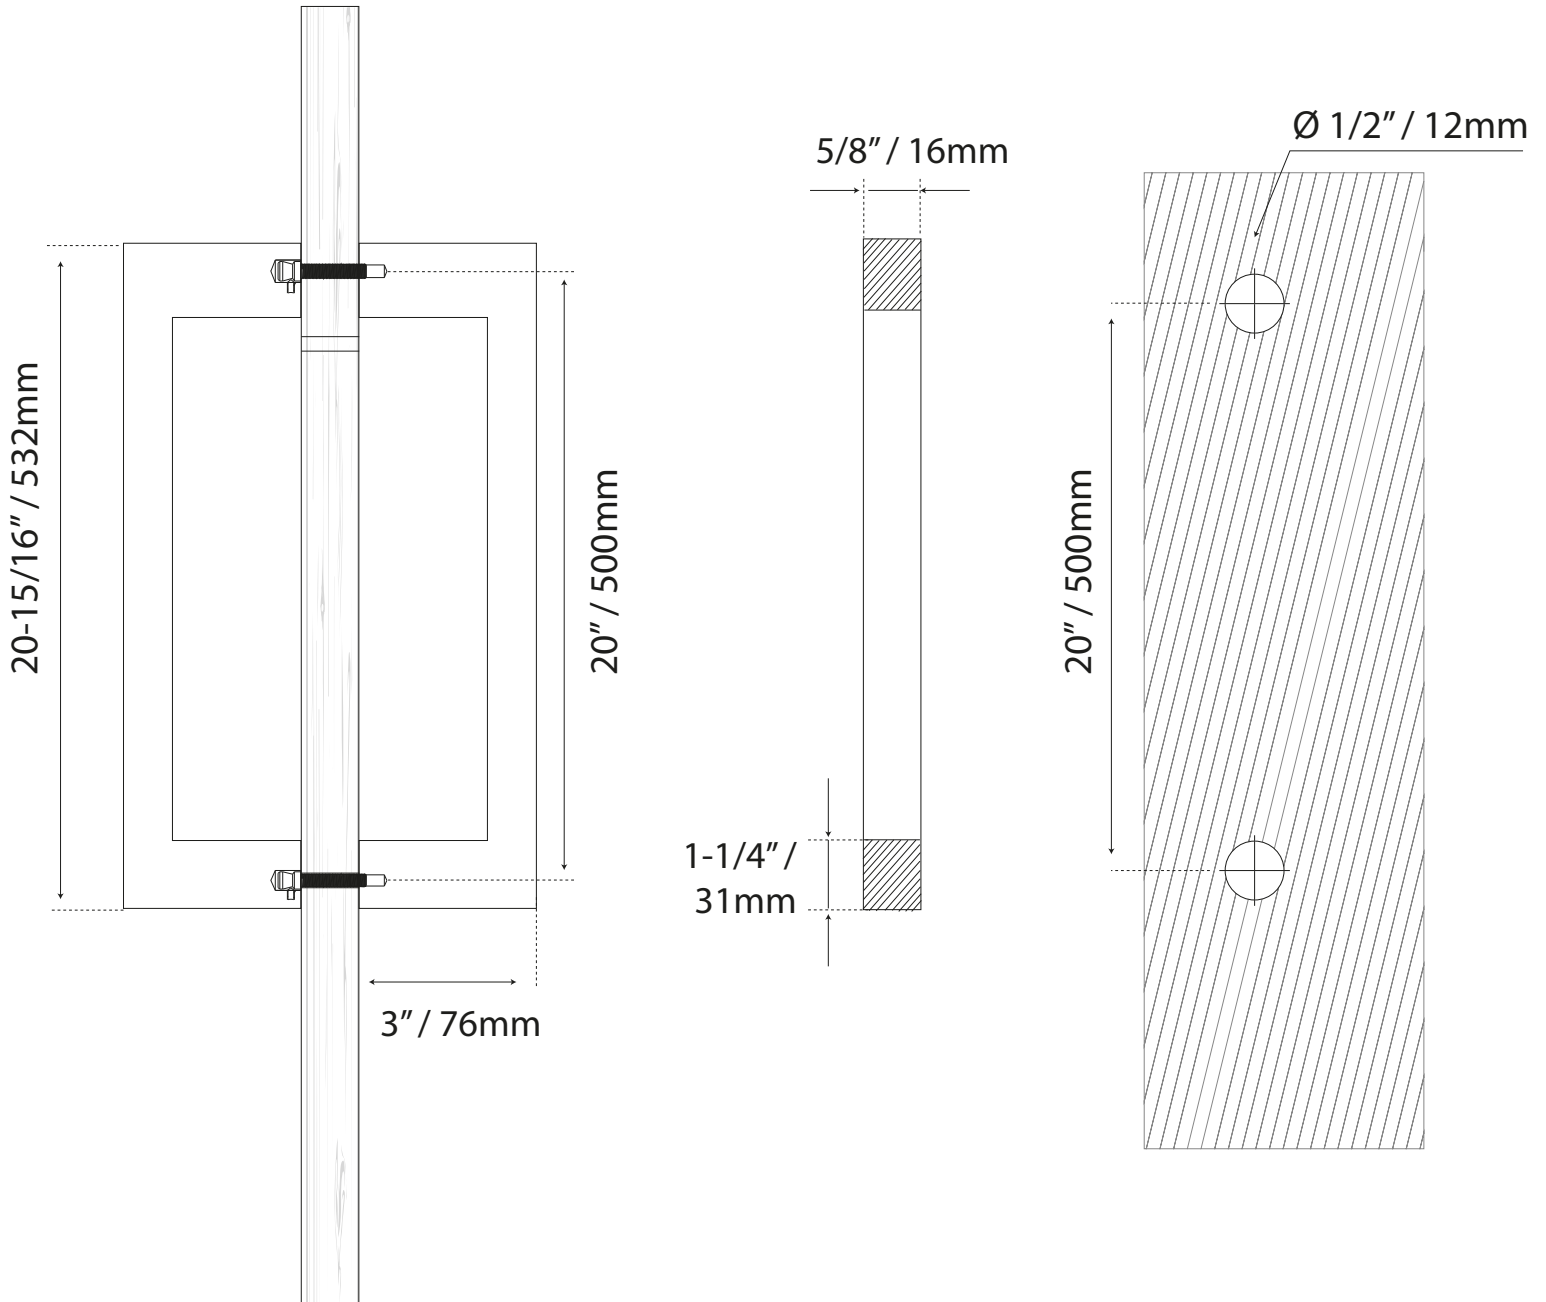

JALADERAS PARA PUERTA

MANILLÓN ACERO INOXIDABLE

COD. CHCP005-500SS

Guía de corte

Formato sin escala