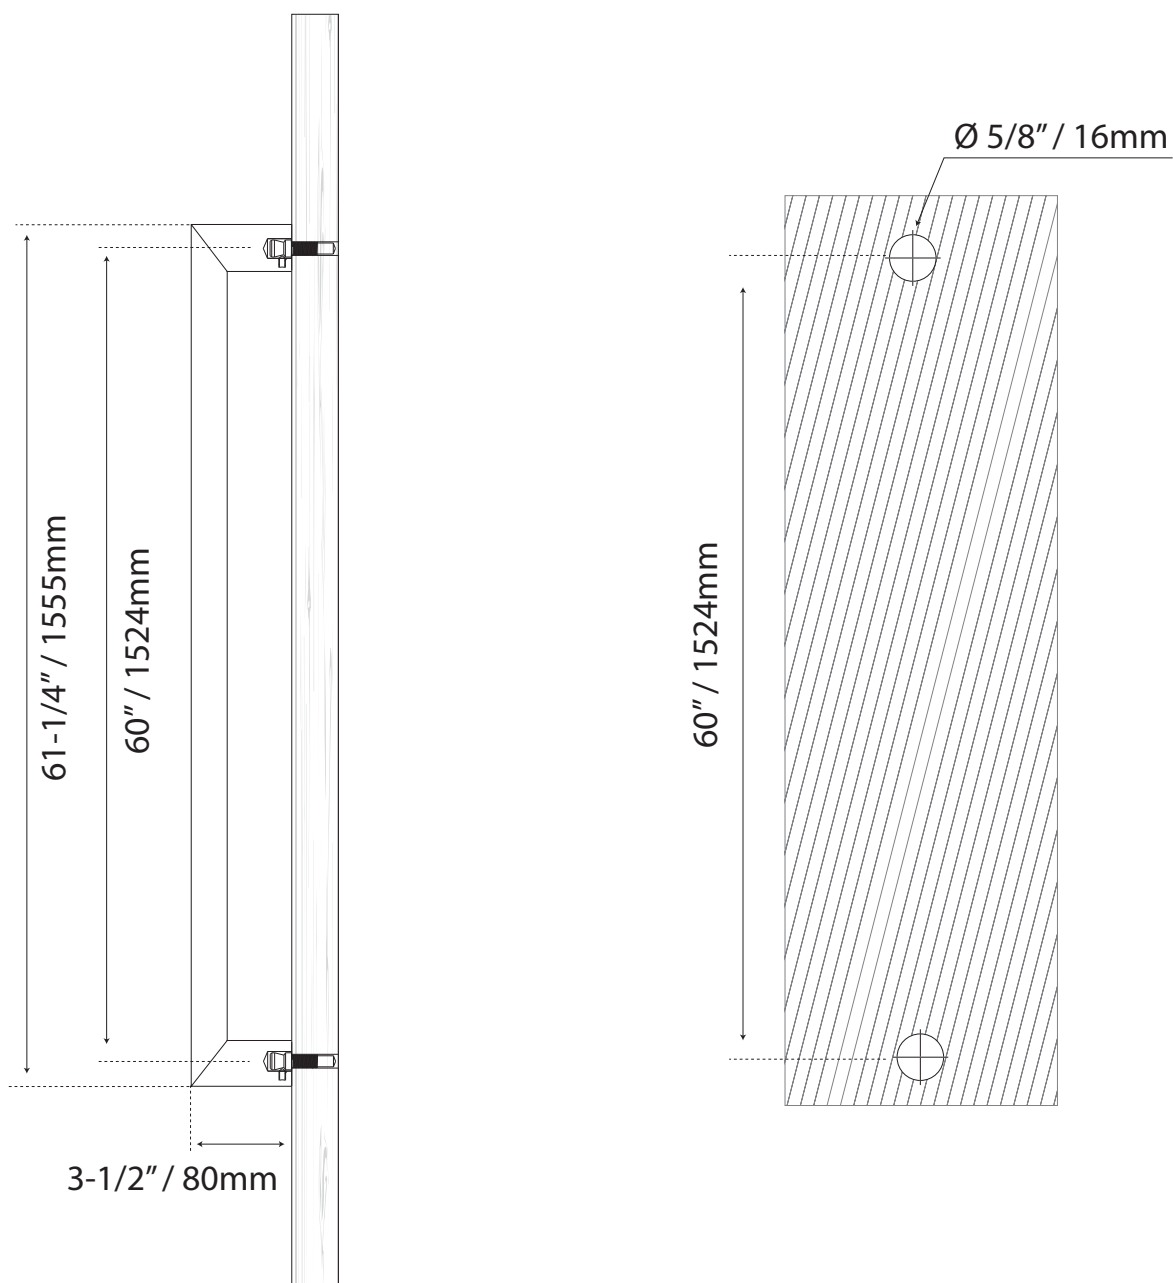

# JALADERA PARA PUERTA

## MANILLÓN INTERIOR

Cod.L3160SS-IN

Guía de corte

Formato sin escala