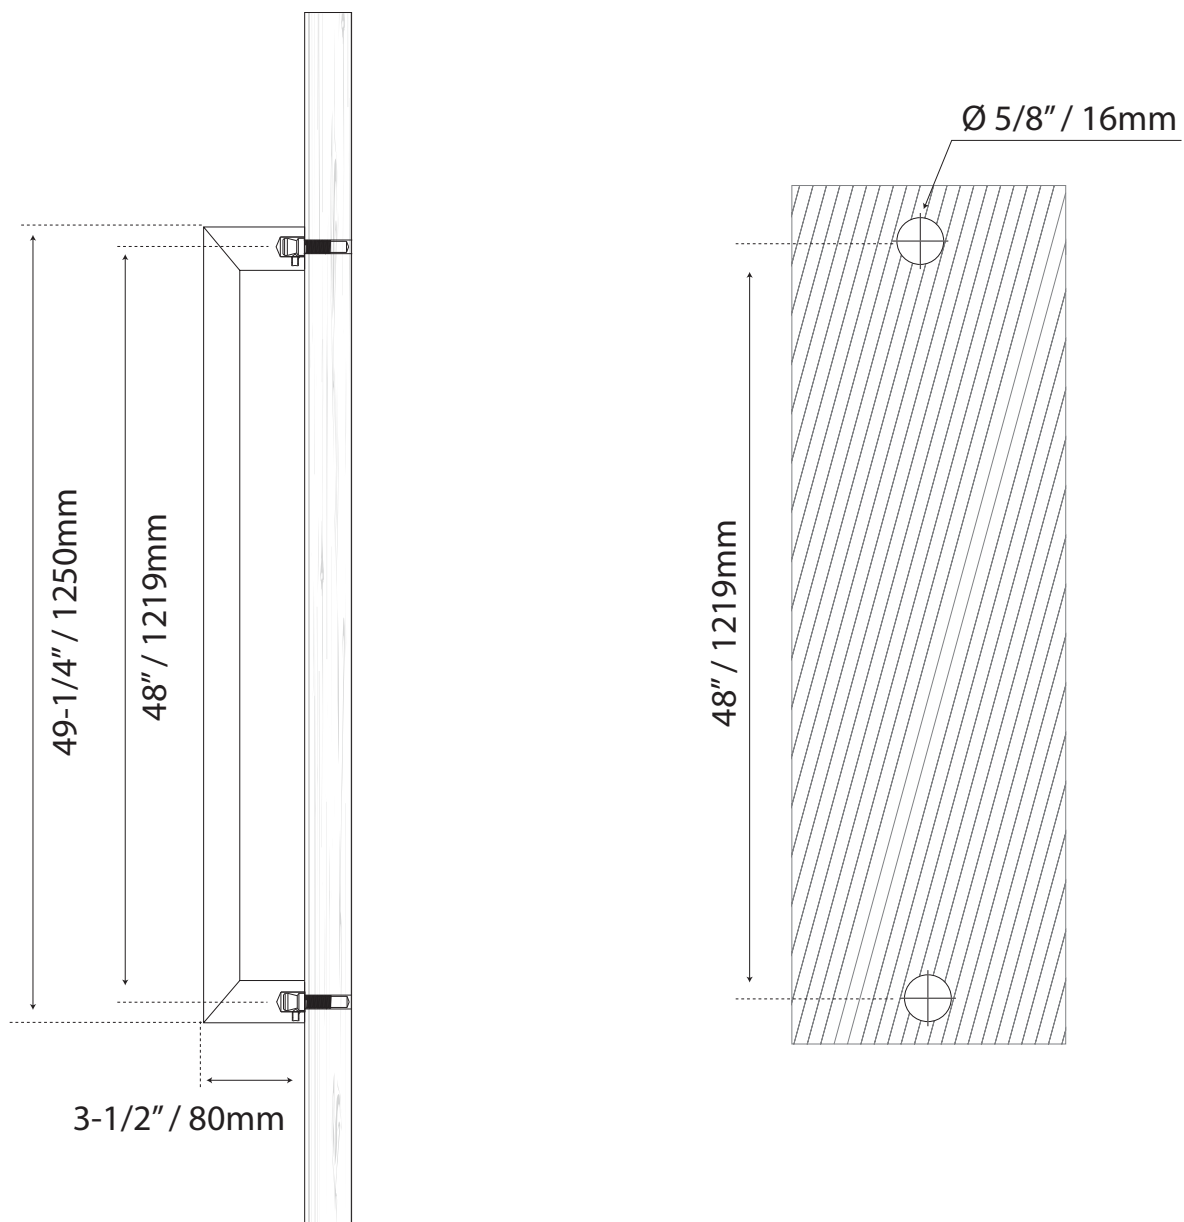

JALADERA PARA PUERTA

MANILLÓN INTERIOR

Cod.L3148SS-IN

Guía de corte

Formato sin escala