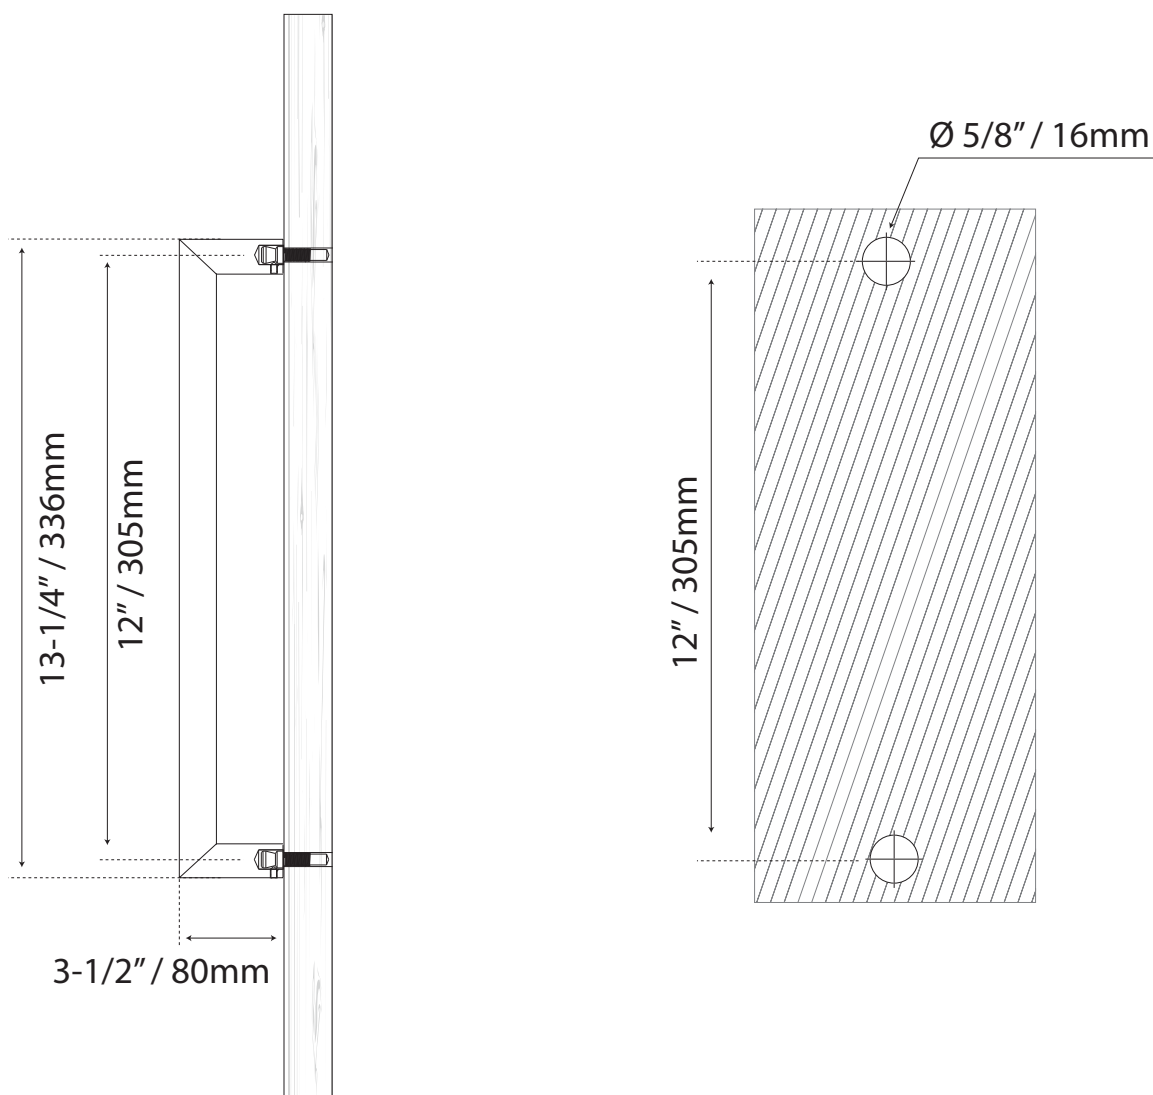

JALADERA PARA PUERTA

MANILLÓN INTERIOR

Cod.L3112SS-IN

Guía de corte

Formato sin escala