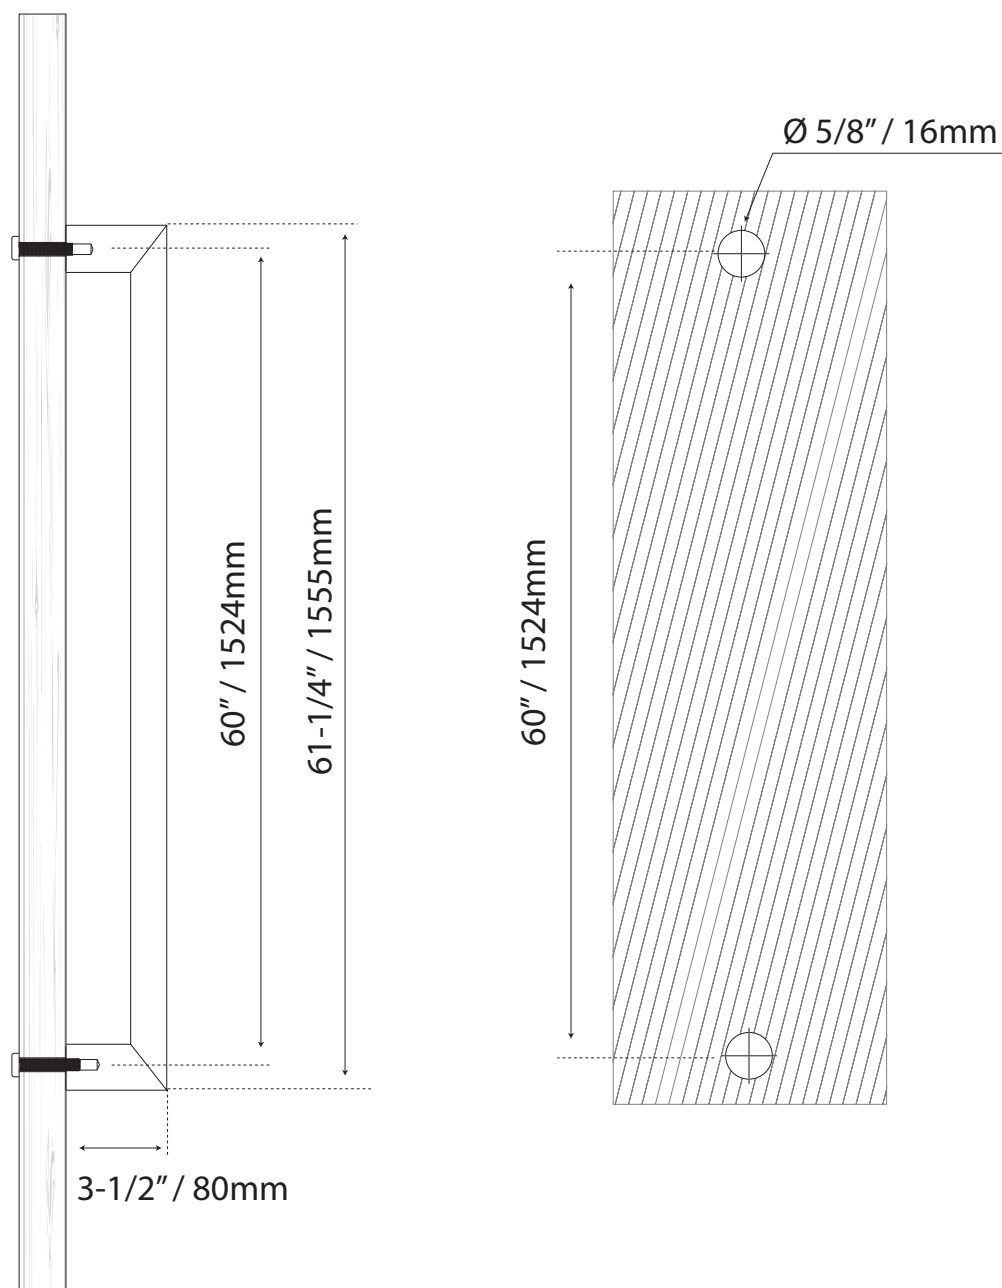

# JALADERA PARA PUERTA

## MANILLÓN EXTERIOR

Cod.L3160SS-EXT

Guía de corte

Formato sin escala