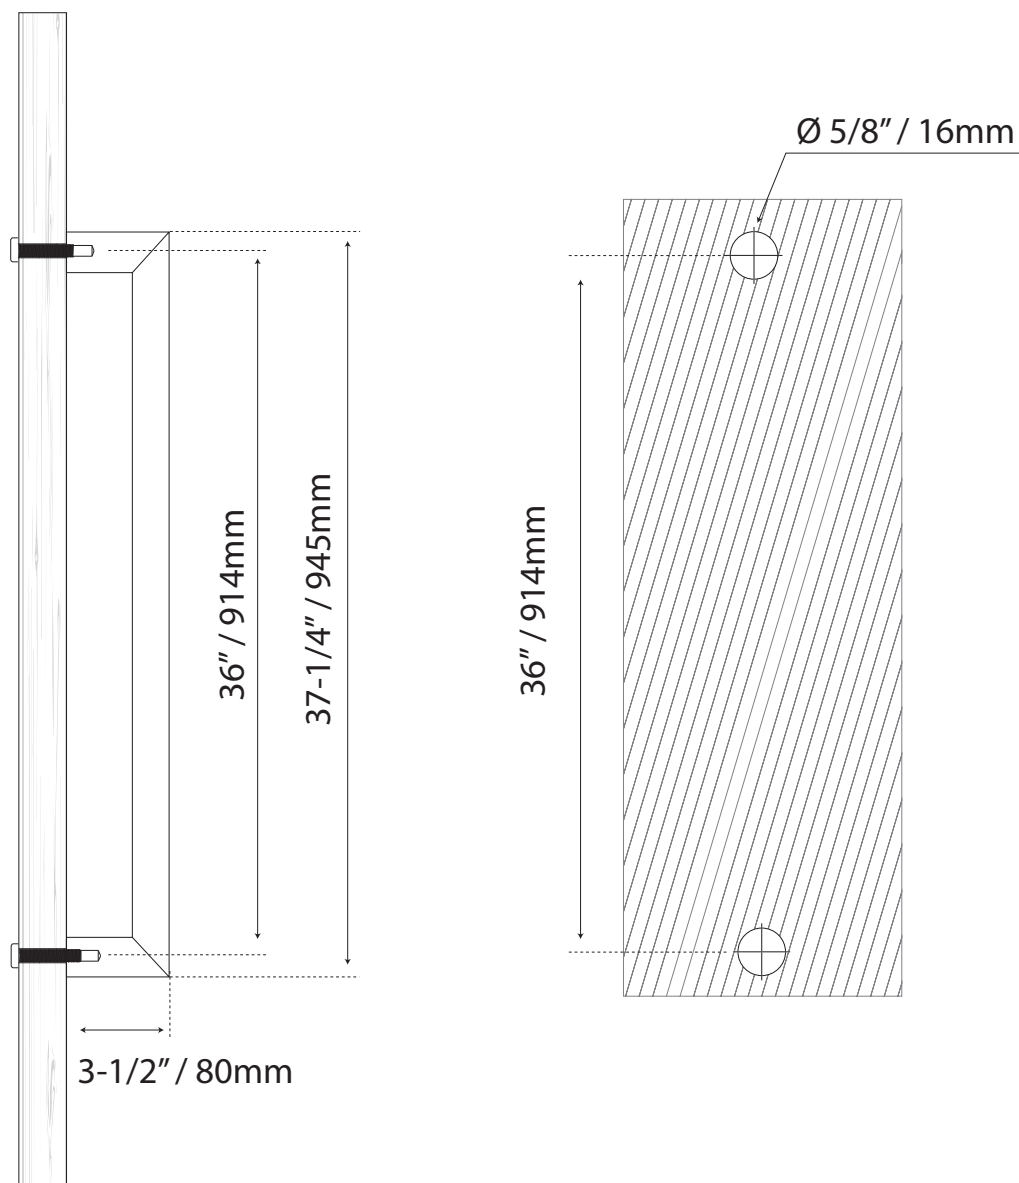

JALADERA PARA PUERTA

MANILLÓN EXTERIOR

Cod.L3136SS-EXT

Guía de corte

Formato sin escala