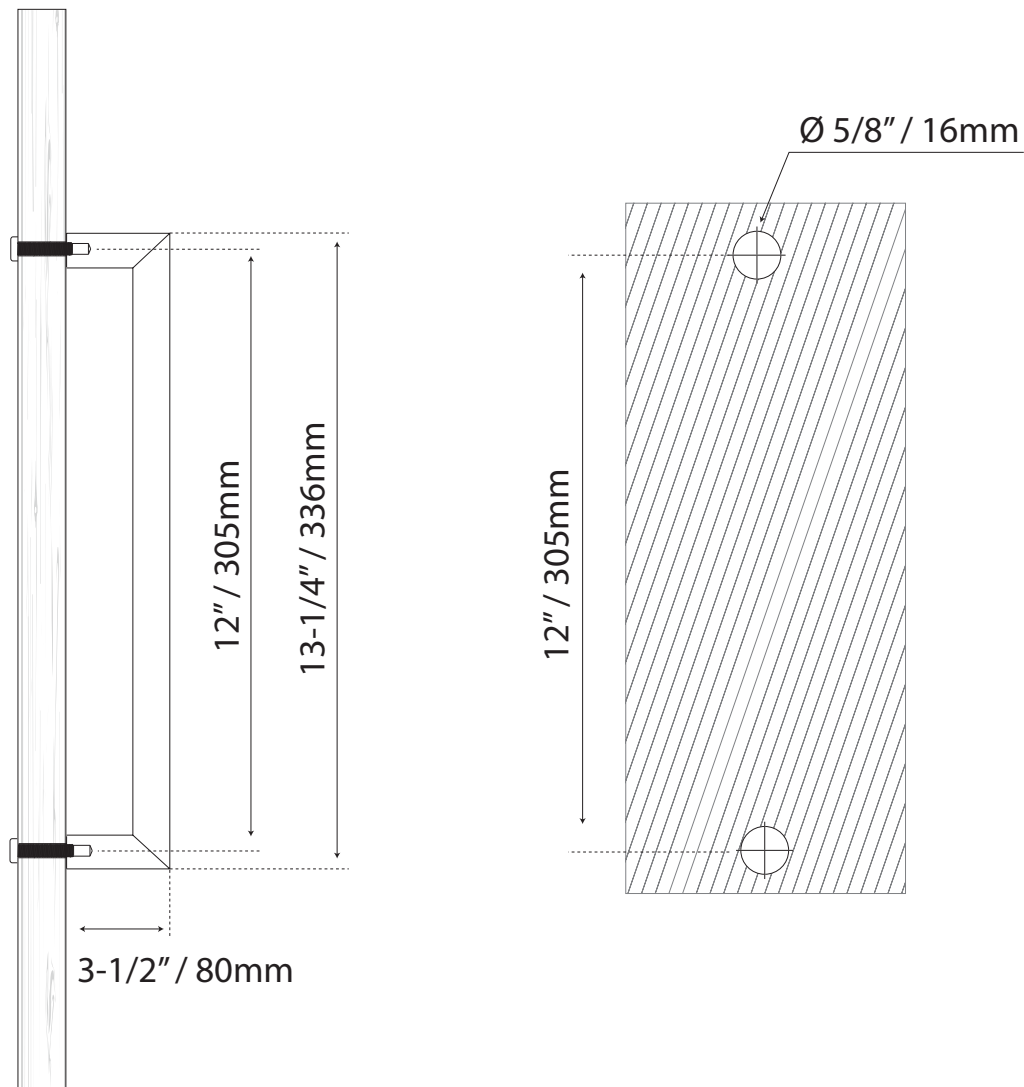

JALADERA PARA PUERTA

MANILLÓN EXTERIOR

Cod.L3112SS-EXT

Guía de corte

Formato sin escala