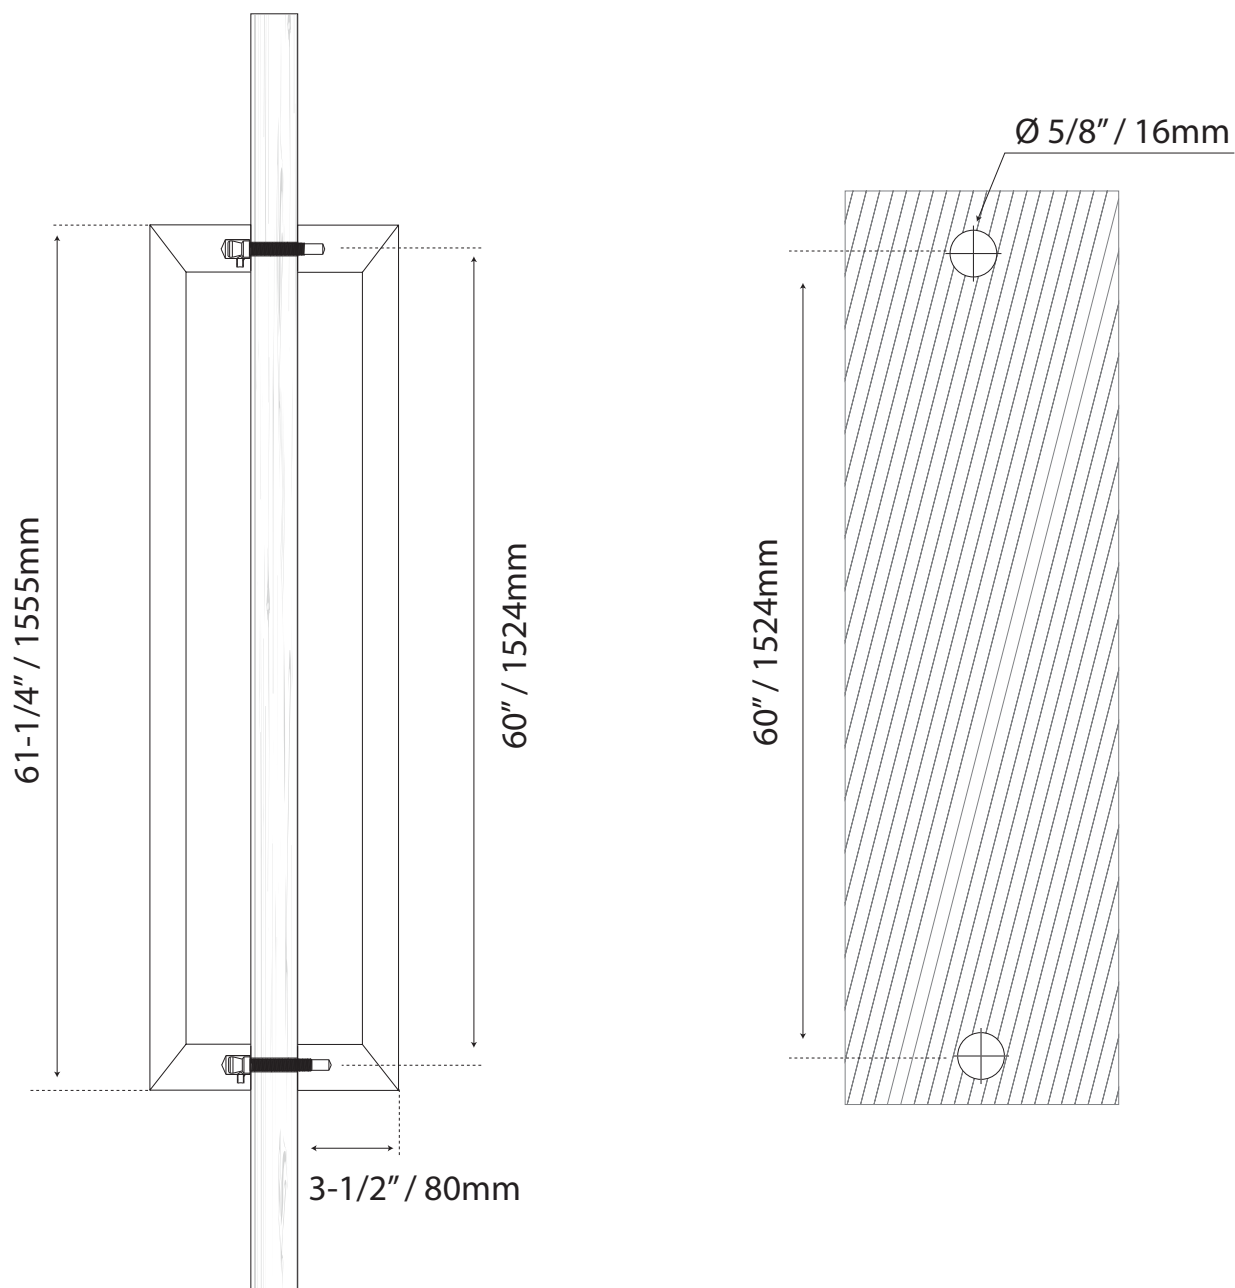

JALADERA PARA PUERTA

MANILLÓN

Cod.L3160SS-SET

Guía de corte

Formato sin escala