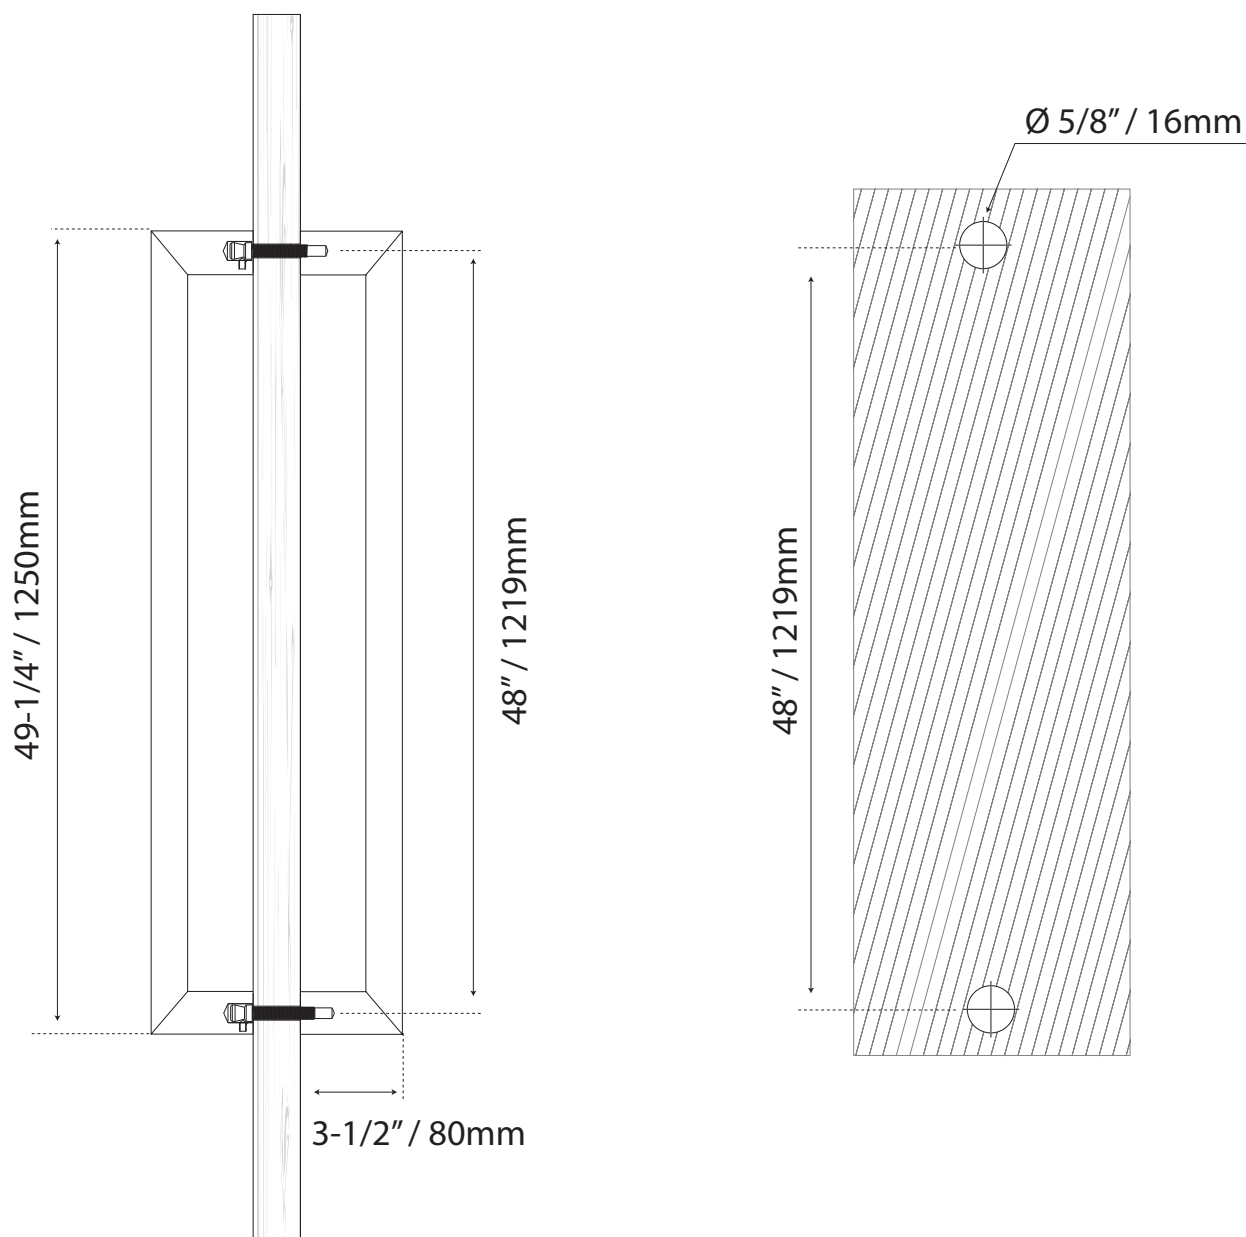

# JALADERA PARA PUERTA

## MANILLÓN

Cod.L3148SS-SET

Guía de corte

Formato sin escala