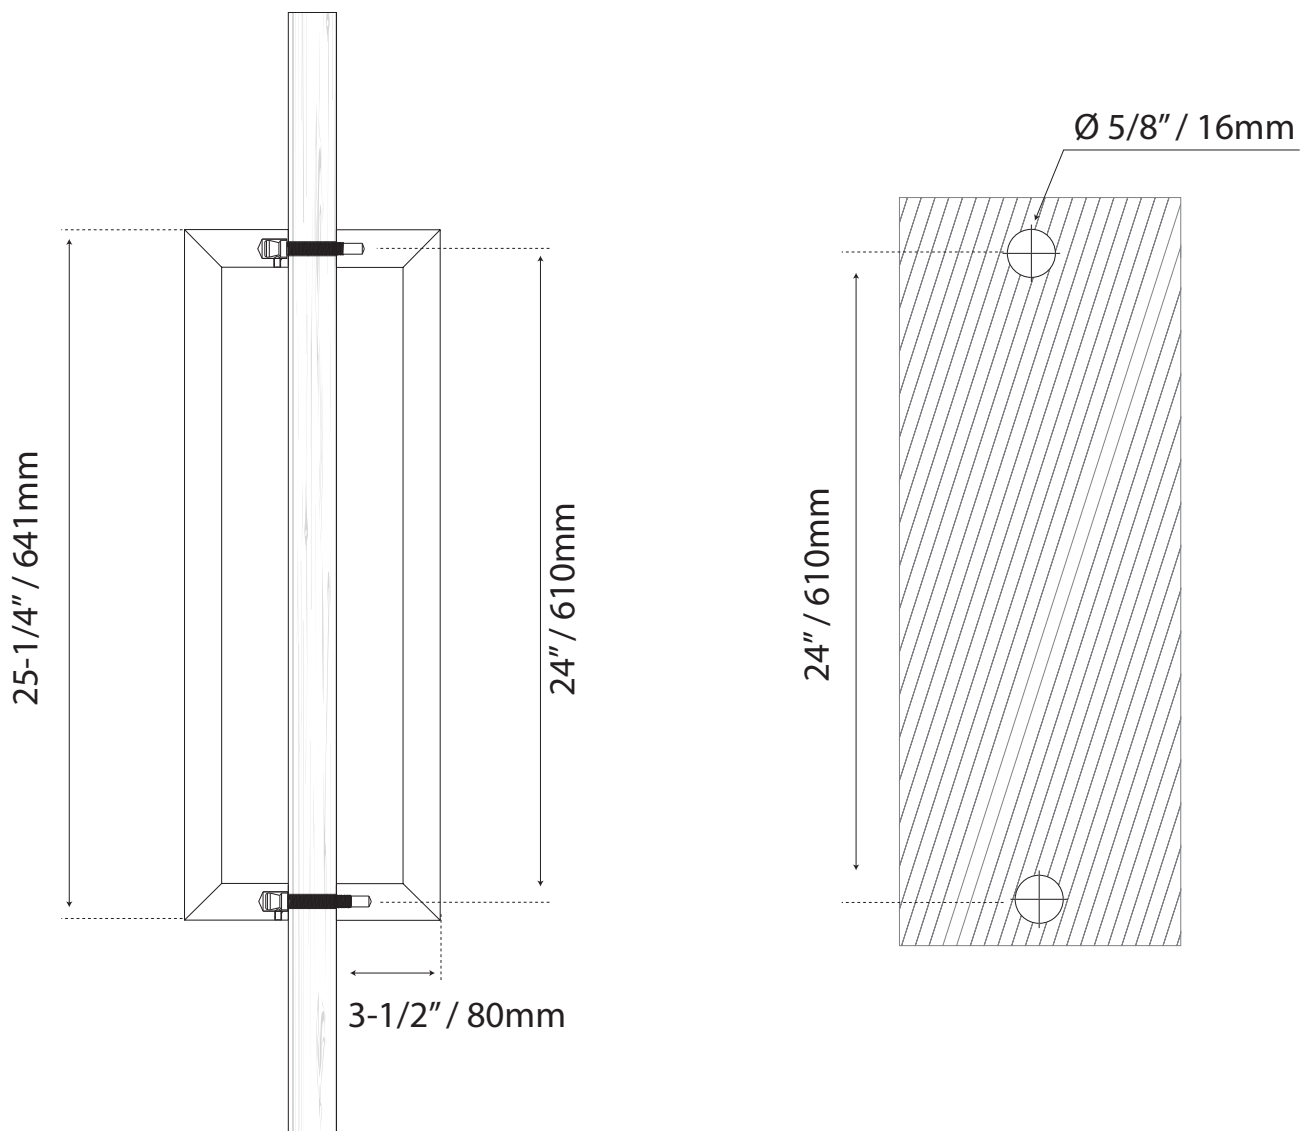

# JALADERA PARA PUERTA

## MANILLÓN

Cod.L3124SS-SET

Guía de corte

Formato sin escala