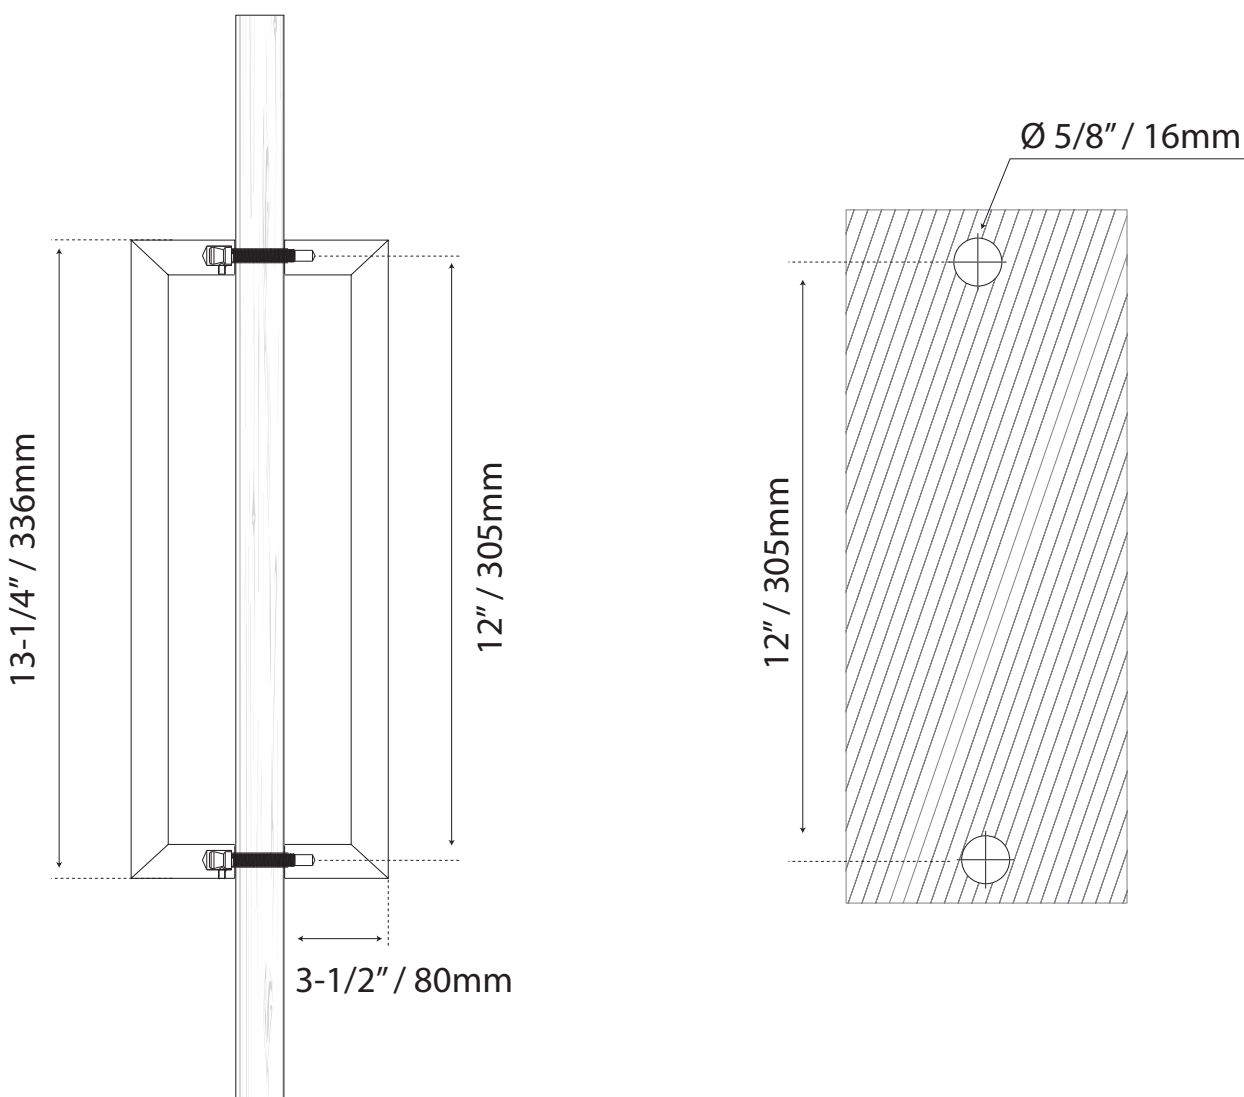

JALADERA PARA PUERTA

MANILLÓN

Cod.L3112SS-SET

Guía de corte

Formato sin escala