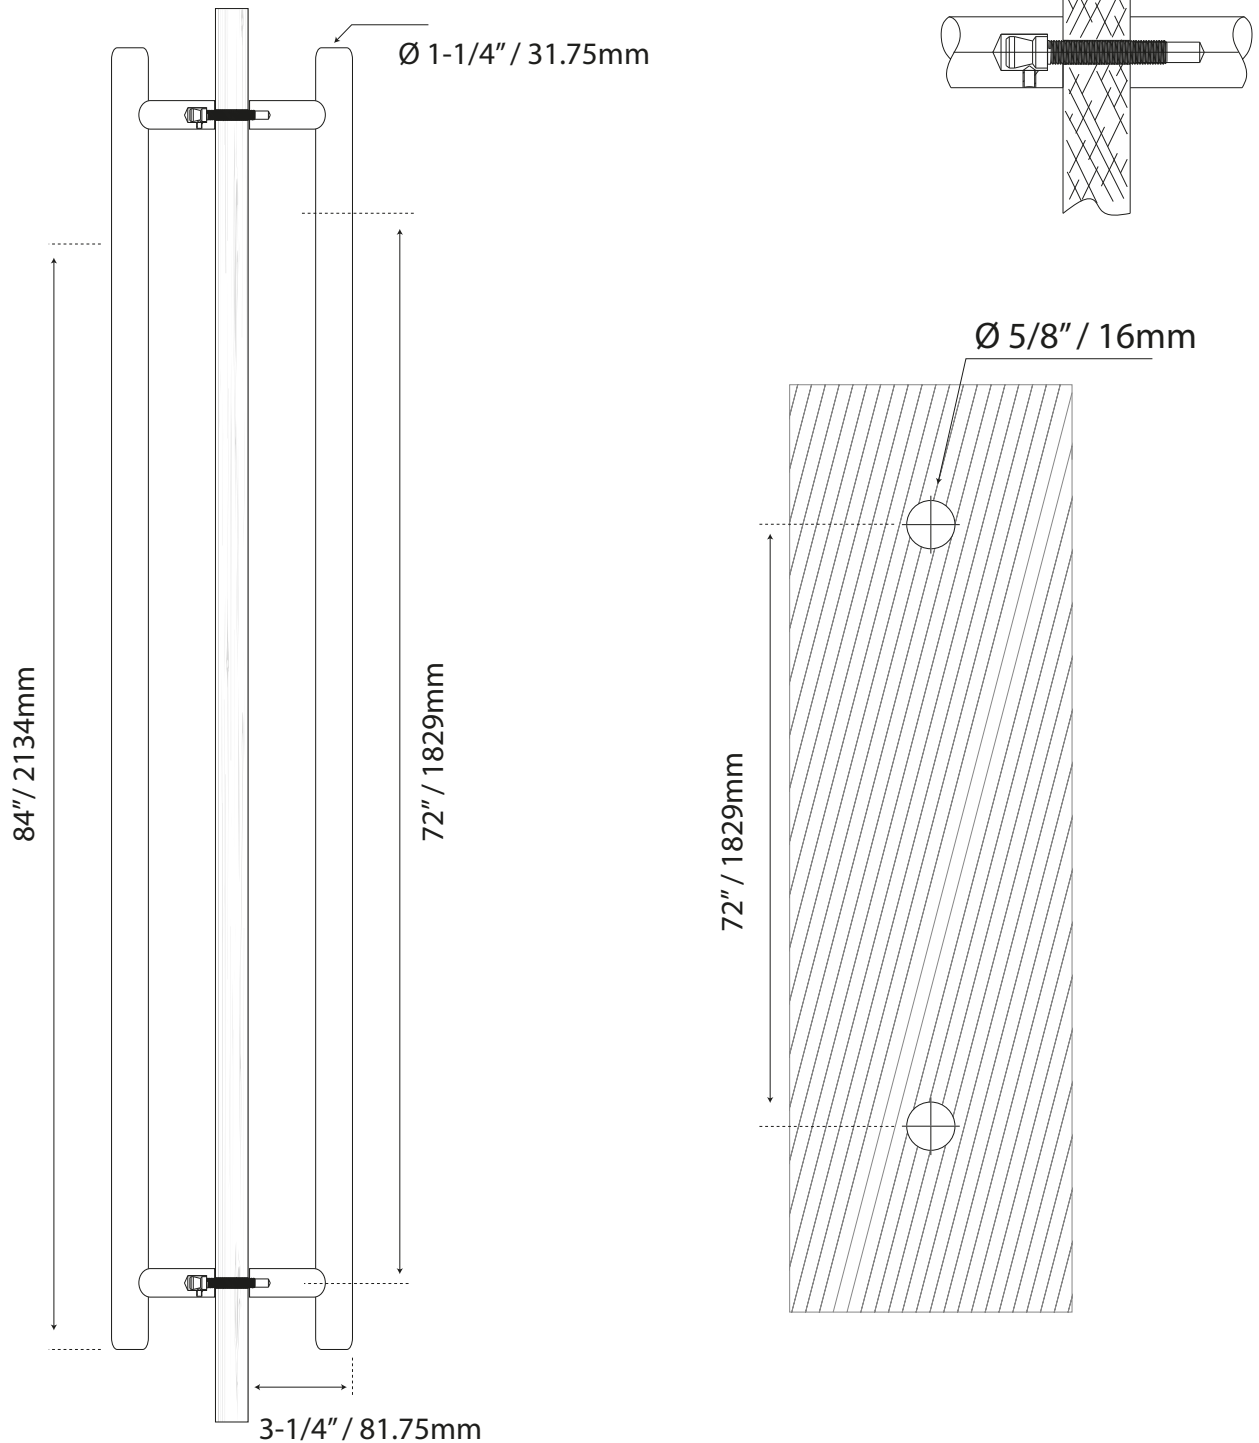

# JALADERAS PARA PUERTA

## MANILLÓN TIPO "H" SET

COD. L2072X84-SET

Guía de corte

Formato sin escala