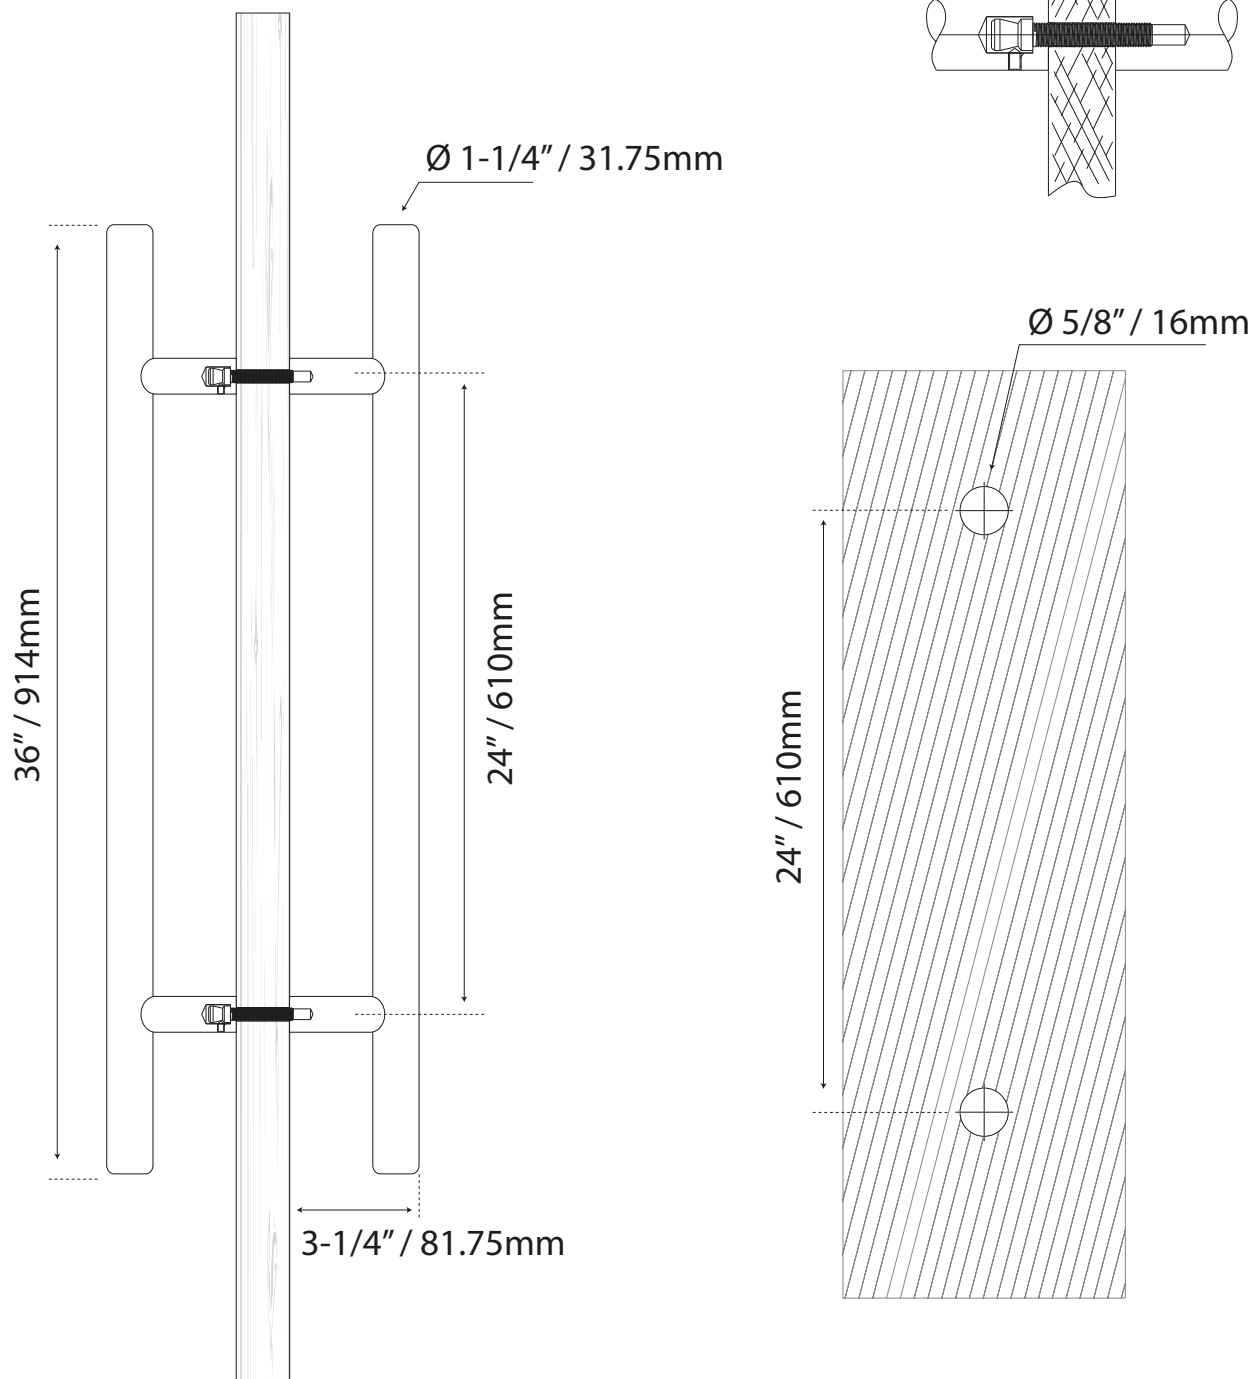

# JALADERAS PARA PUERTA

## MANILLÓN TIPO "H" SET

COD. L2024X36-SET

Guía de corte

Formato sin escala