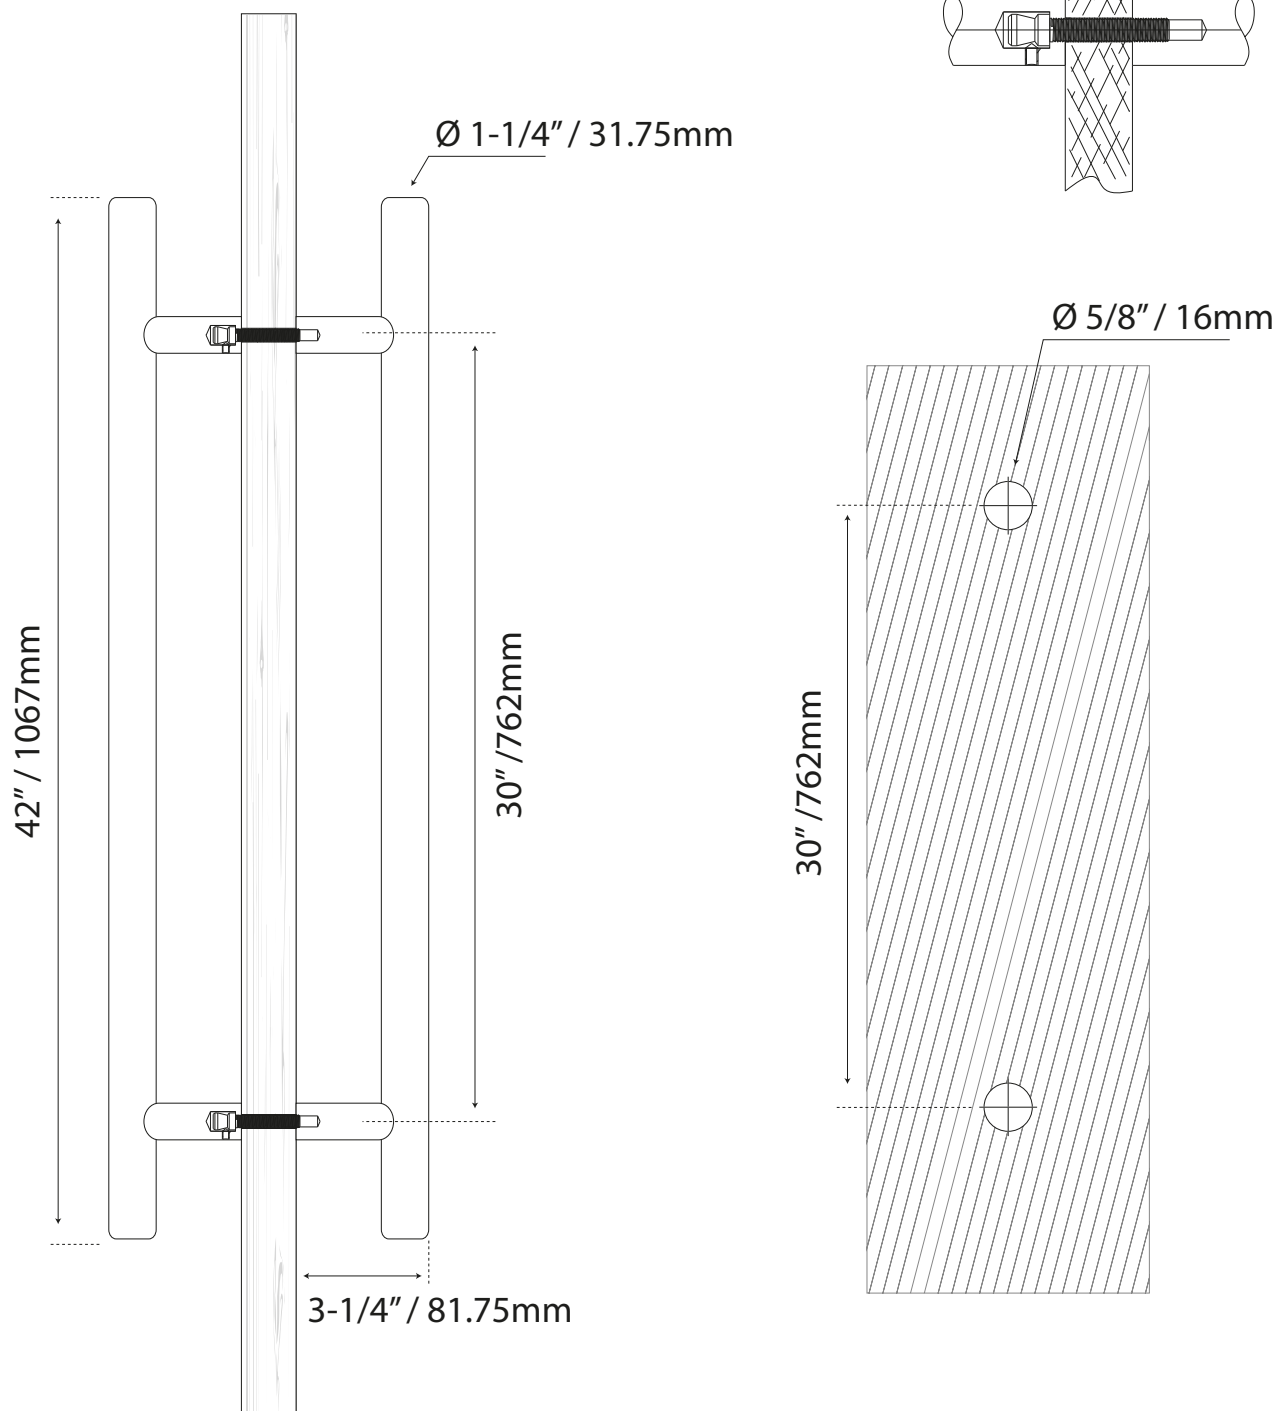

JALADERAS PARA PUERTA

MANILLÓN TIPO "H" SET

COD. L2030X42-SET

Guía de corte

Formato sin escala