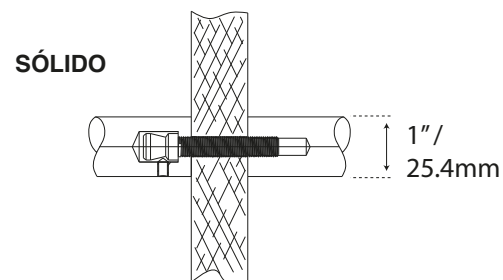

# JALADERAS PARA PUERTA

## MANILLÓN TIPO "H" SET

COD. L2760X72

Guía de corte

Formato sin escala