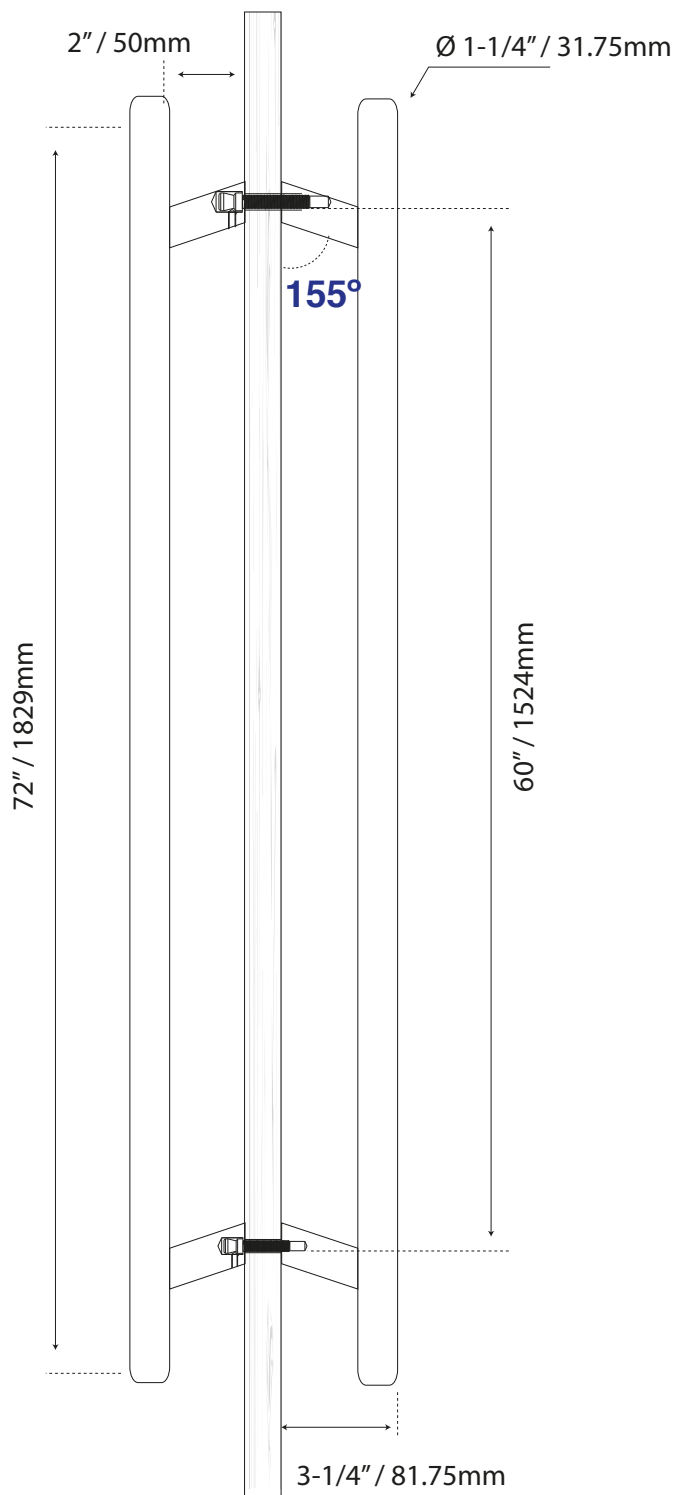

## MANILLÓN TIPO "H" SET

COD. L2760X72

Guía de corte

Formato sin escala