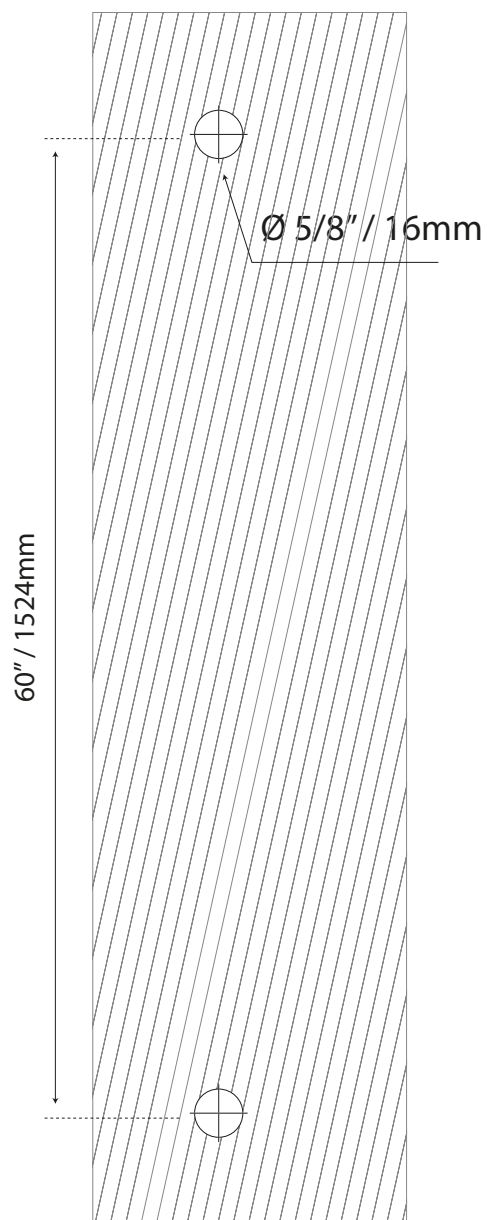

## MANILLÓN TIPO "H" SET

COD. L2760X72

Guía de corte

Formato sin escala