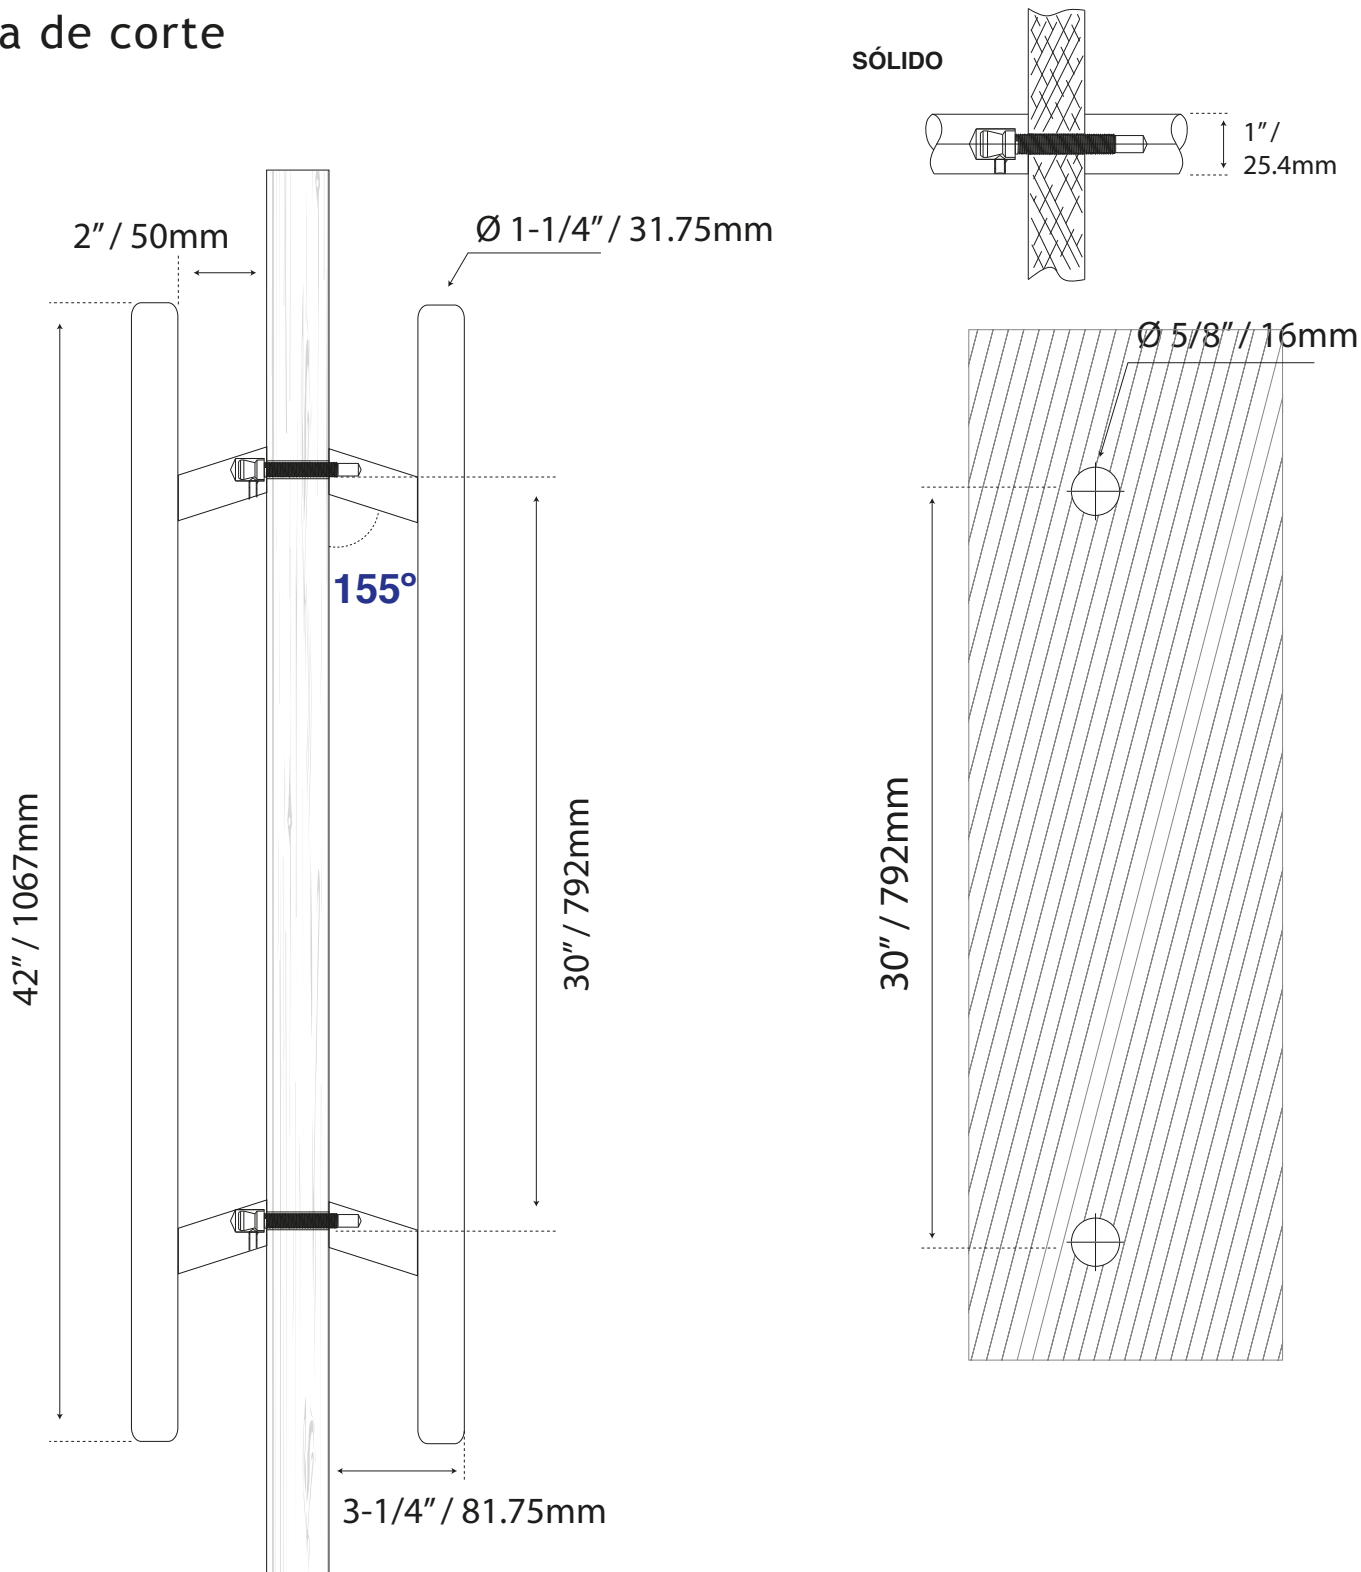

# JALADERAS PARA PUERTA

## MANILLÓN TIPO "H" SET

COD. L2730X42

Guía de corte

Formato sin escala