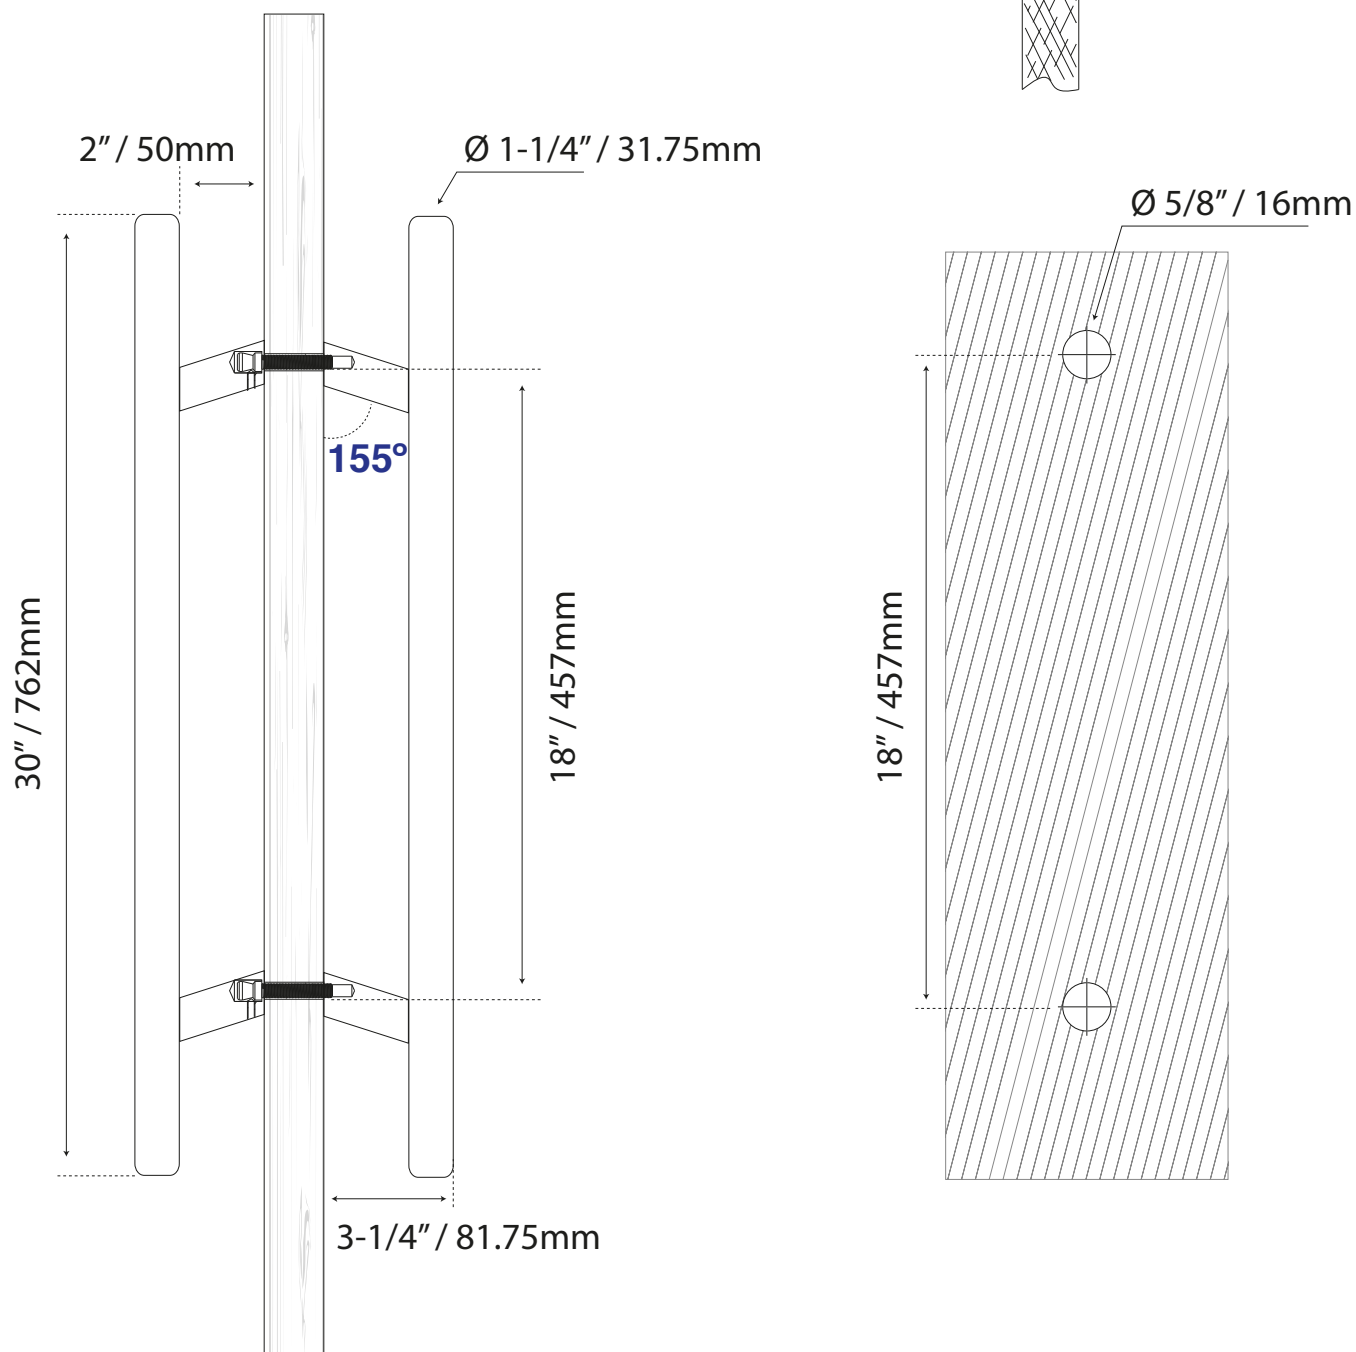

# JALADERAS PARA PUERTA

## MANILLÓN TIPO "H" SET

COD. L2718X30

Guía de corte

Formato sin escala