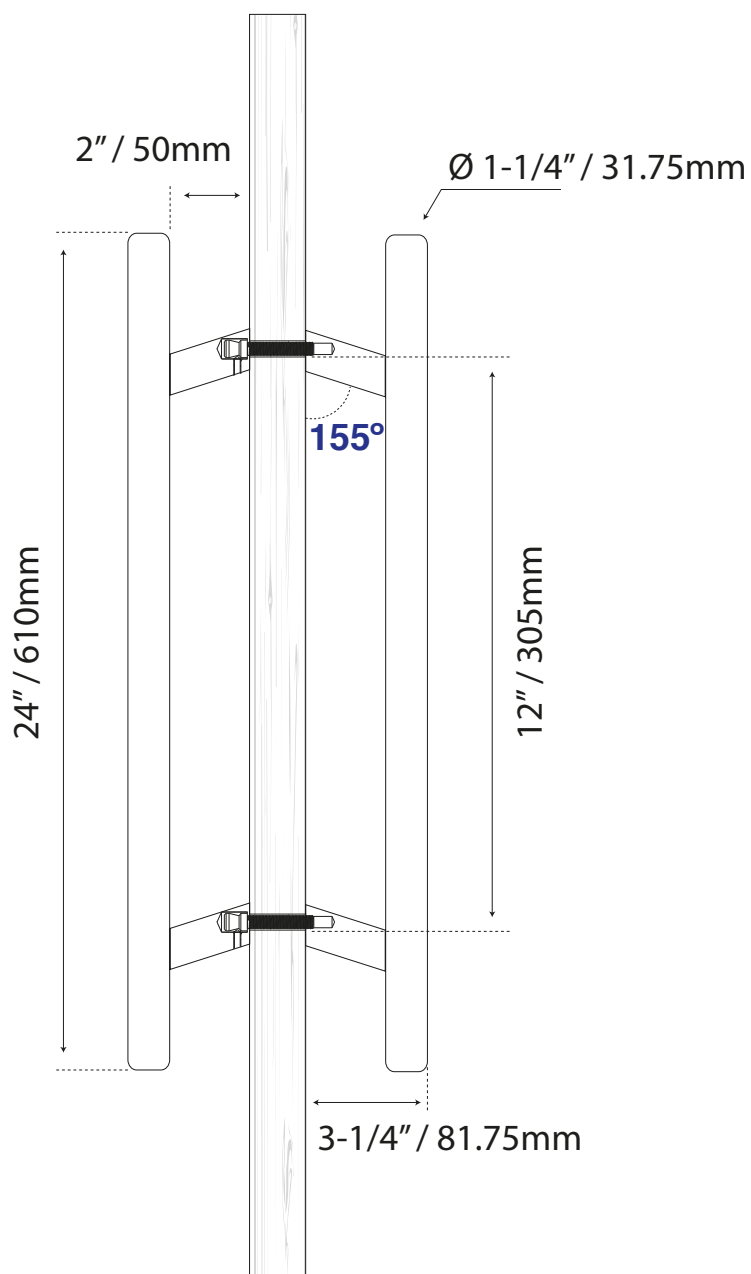

JALADERAS PARA PUERTA

MANILLÓN TIPO "H" SET

COD. L2712X24

Guía de corte

Formato sin escala