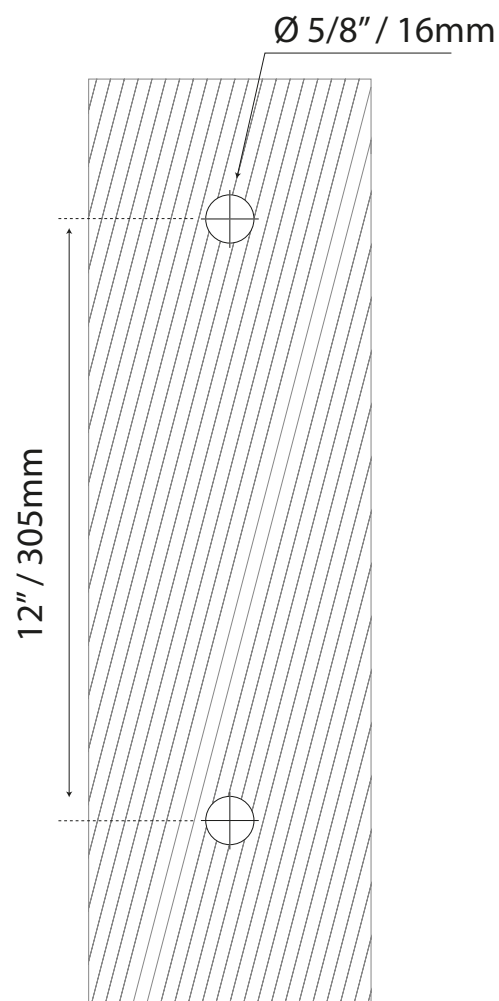

JALADERAS PARA PUERTA

MANILLÓN TIPO "H" SET

COD. L2712X24

Guía de corte

Formato sin escala