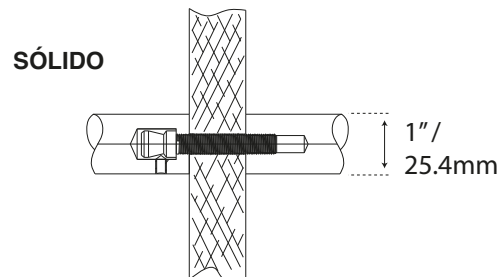

JALADERAS PARA PUERTA

MANILLÓN TIPO "H" SET

COD. L2712X24

Guía de corte

Formato sin escala