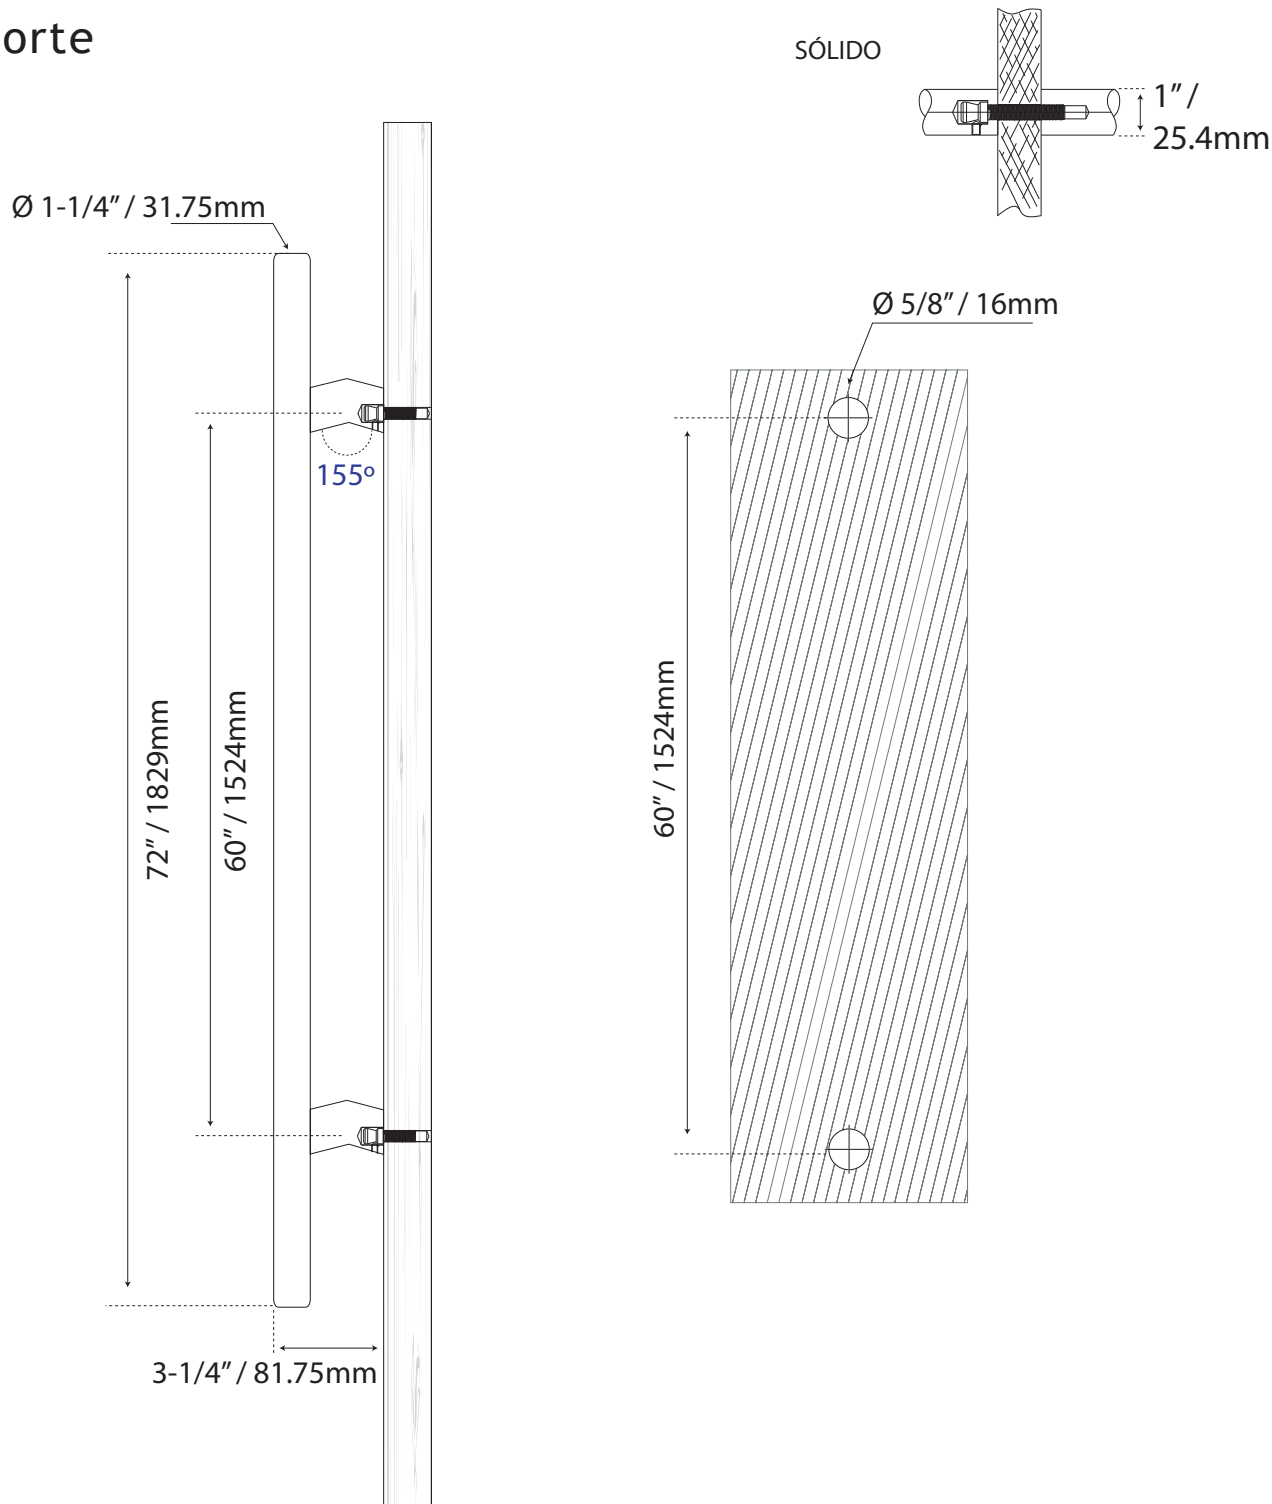

JALADERA PARA PUERTA

MANILLÓN INTERIOR

Cod.L4260X72SS-IN

Guía de corte

Formato sin escala