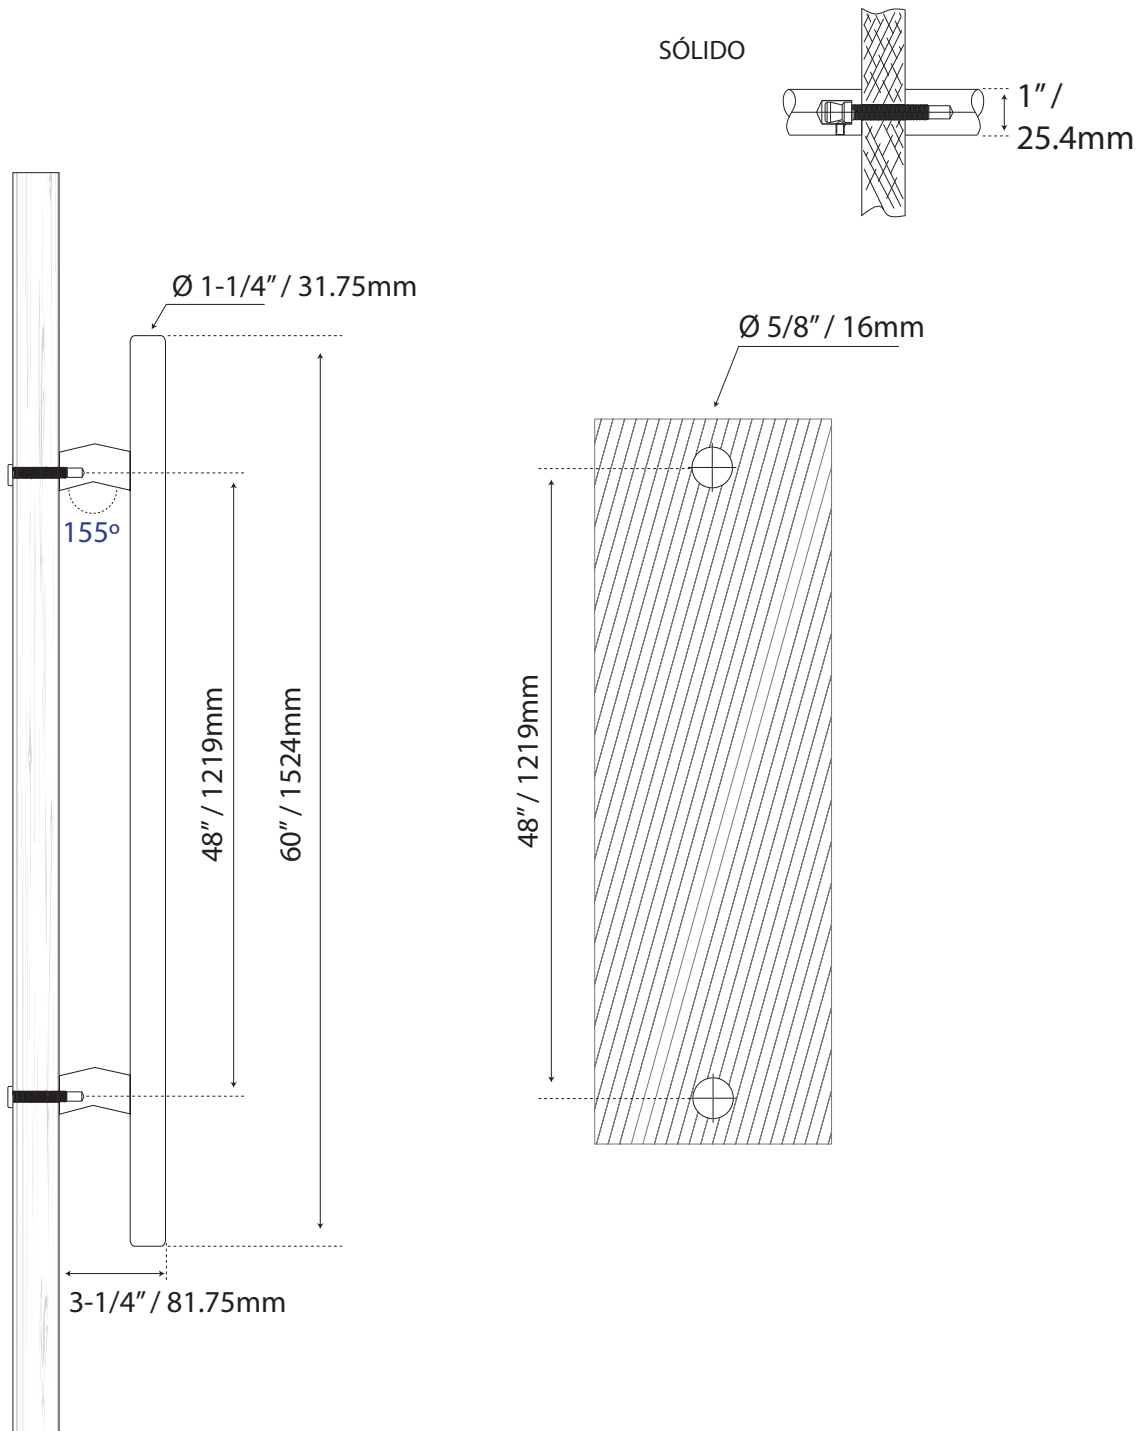

JALADERA PARA PUERTA

MANILLÓN EXTERIOR

Cod.L4248X60SS-EXT

Guía de corte

Formato sin escala