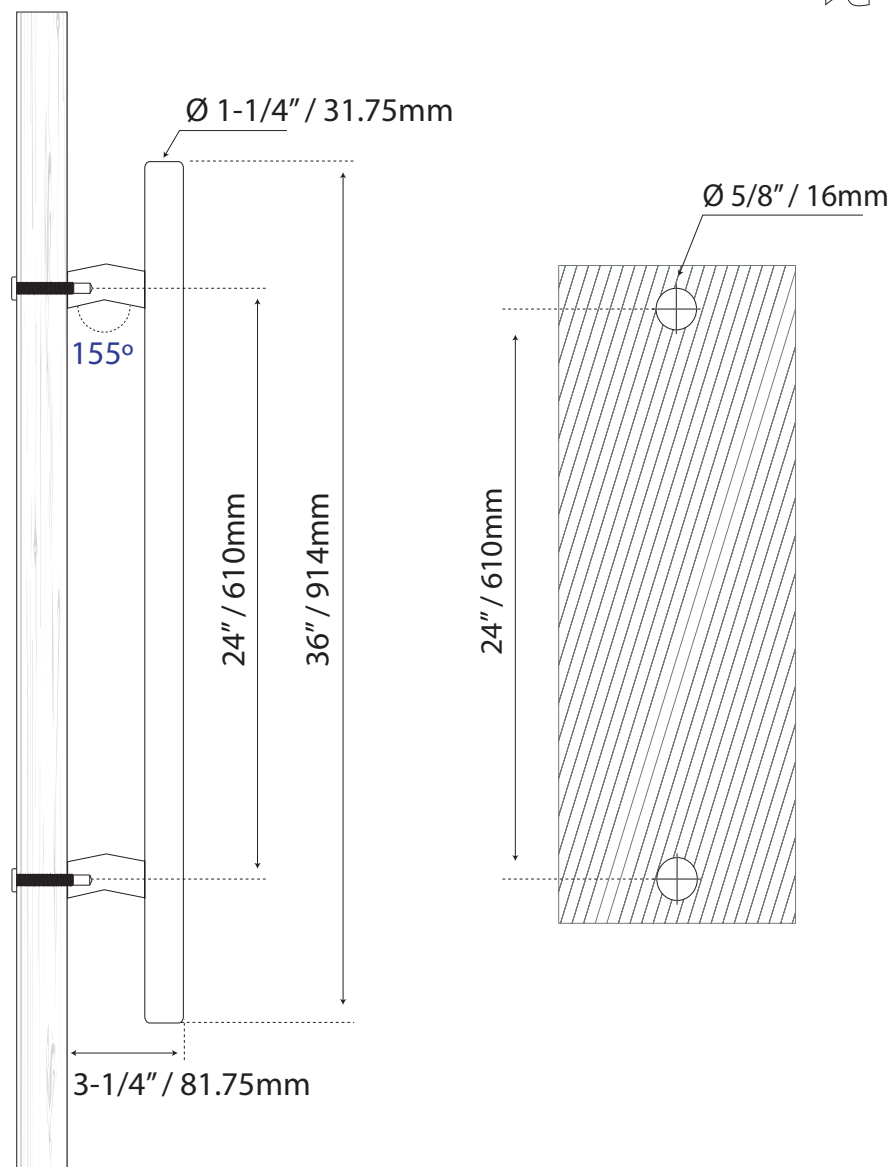

# JALADERA PARA PUERTA

## MANILLÓN EXTERIOR

Cod.L4224X36SS-EXT

Guía de corte

SÓLIDO

Formato sin escala