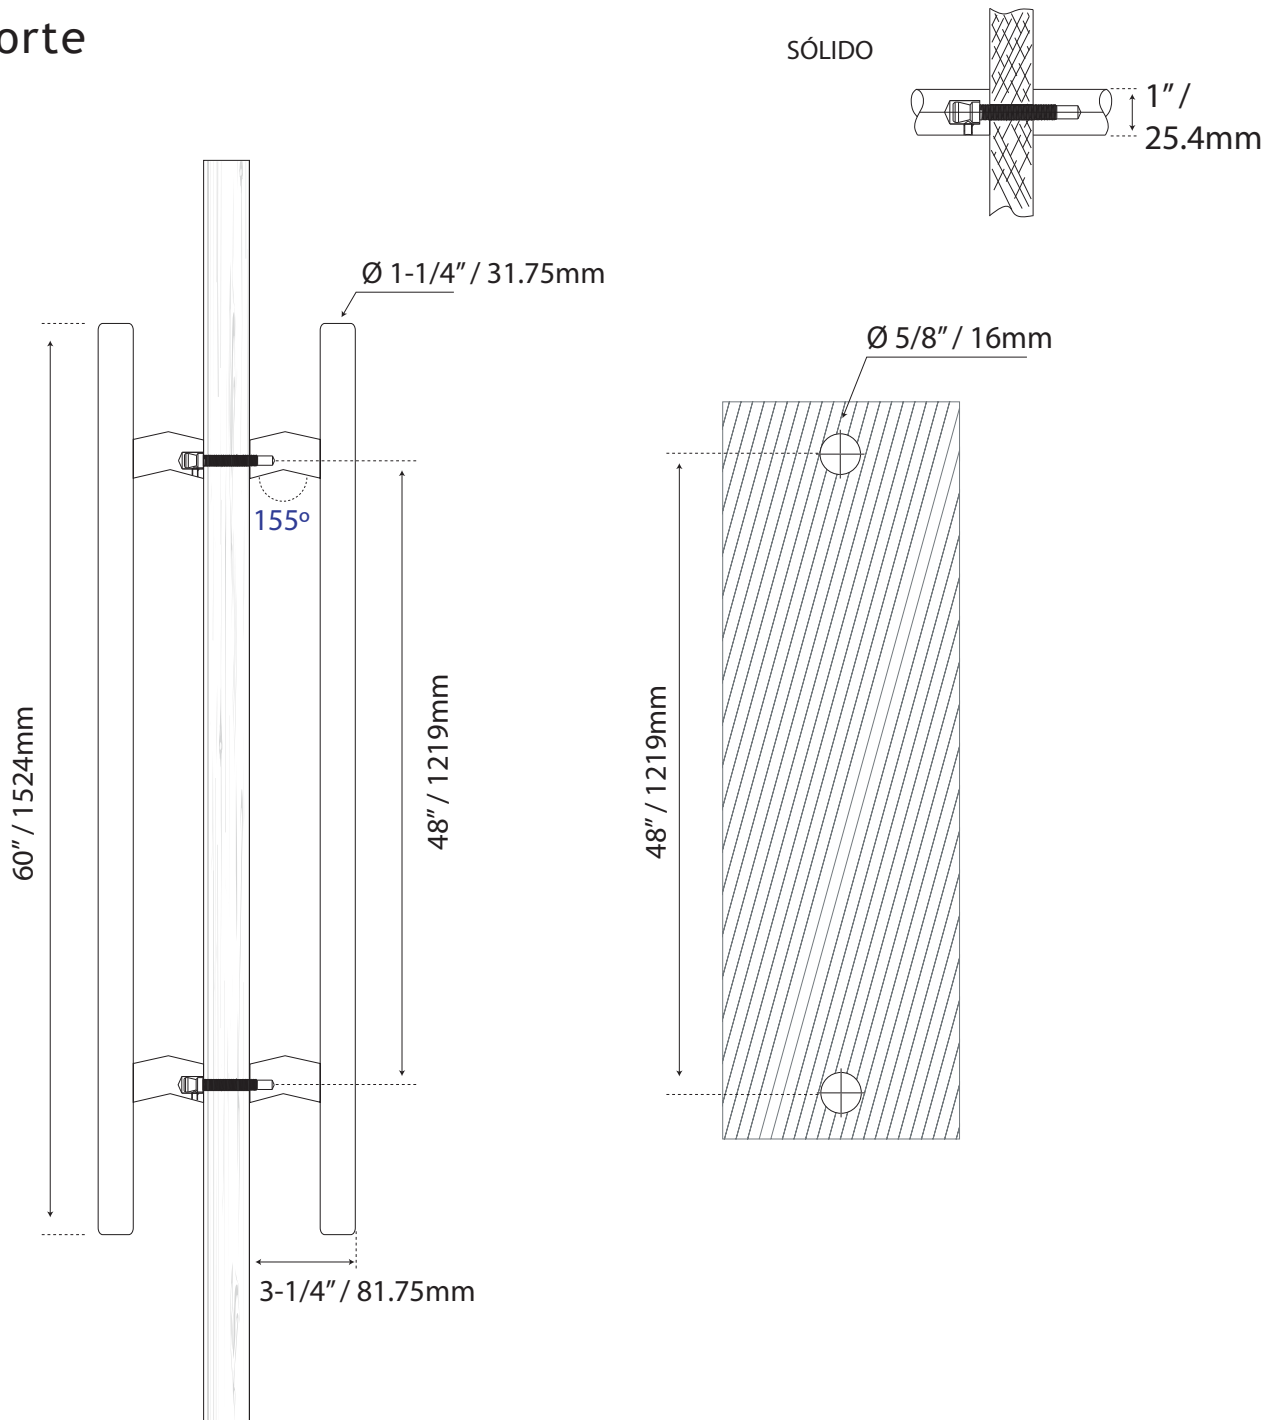

JALADERA PARA PUERTA

MANILLÓN TIPO H DESFASADO

Cod.L4248X60SS-SET

Guía de corte

Formato sin escala