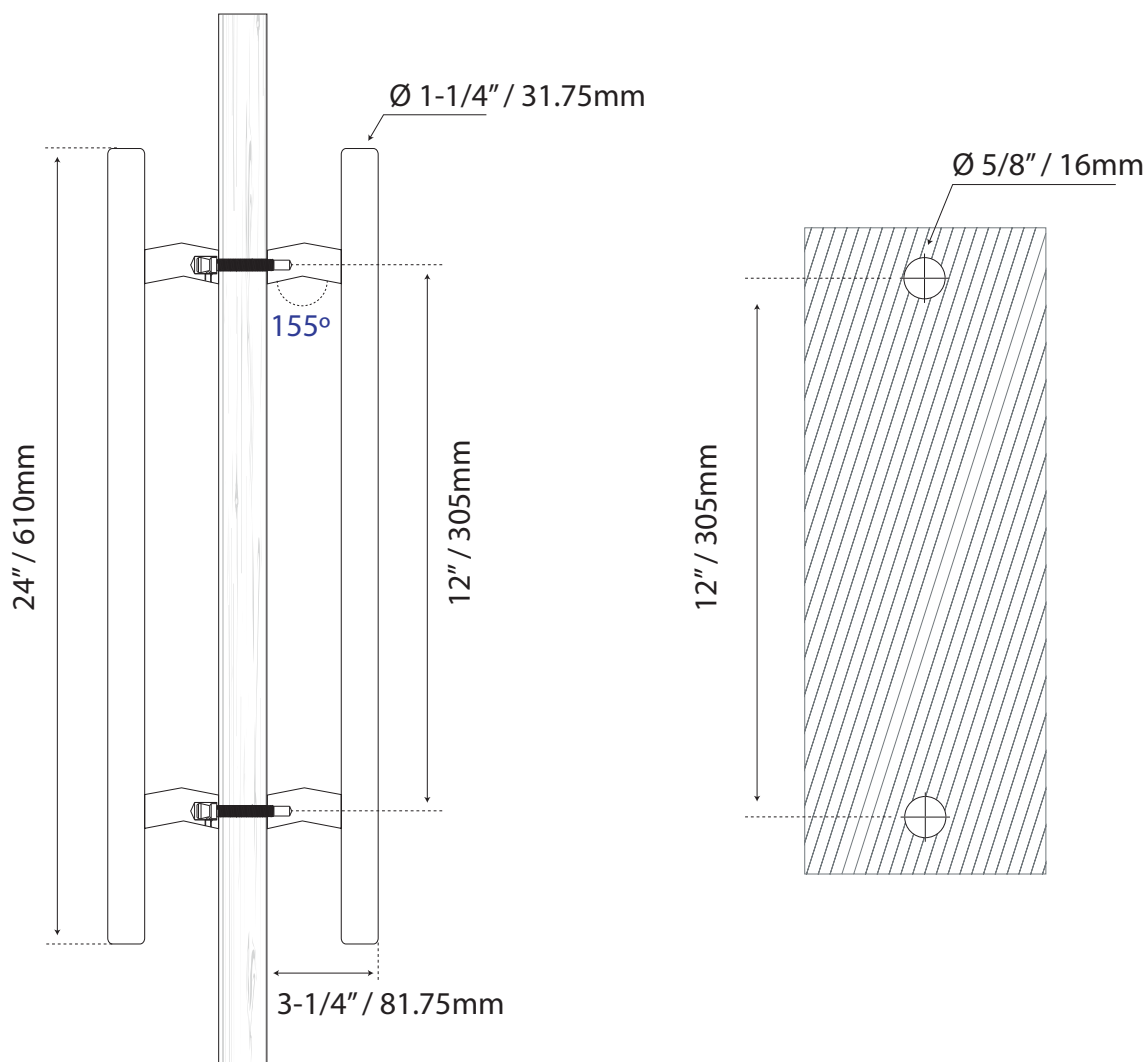

JALADERA PARA PUERTA

MANILLÓN TIPO H DESFASADO

Cod.L4212X24SS-SET

Guía de corte

Formato sin escala