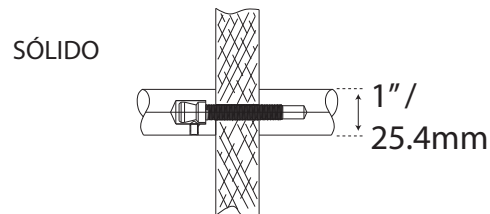

JALADERA PARA PUERTA

MANILLÓN TIPO H DESFASADO

Cod.L4212X24SS-SET

Guía de corte

Formato sin escala