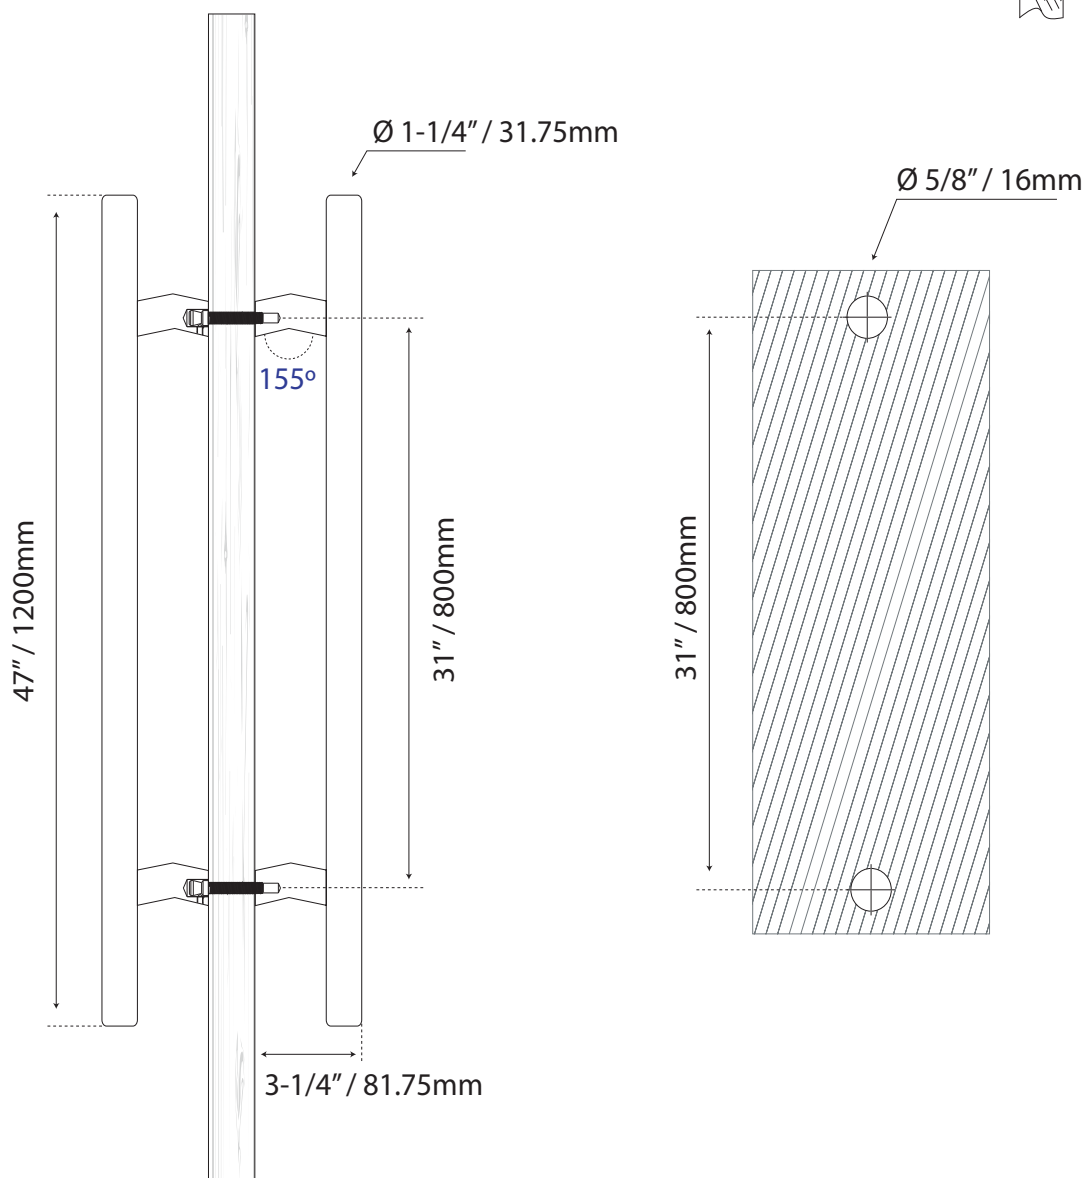

# JALADERA PARA PUERTA

## MANILLÓN TIPO H DESFASADO

Cod.CHCP042-800SSS

Guía de corte

Formato sin escala