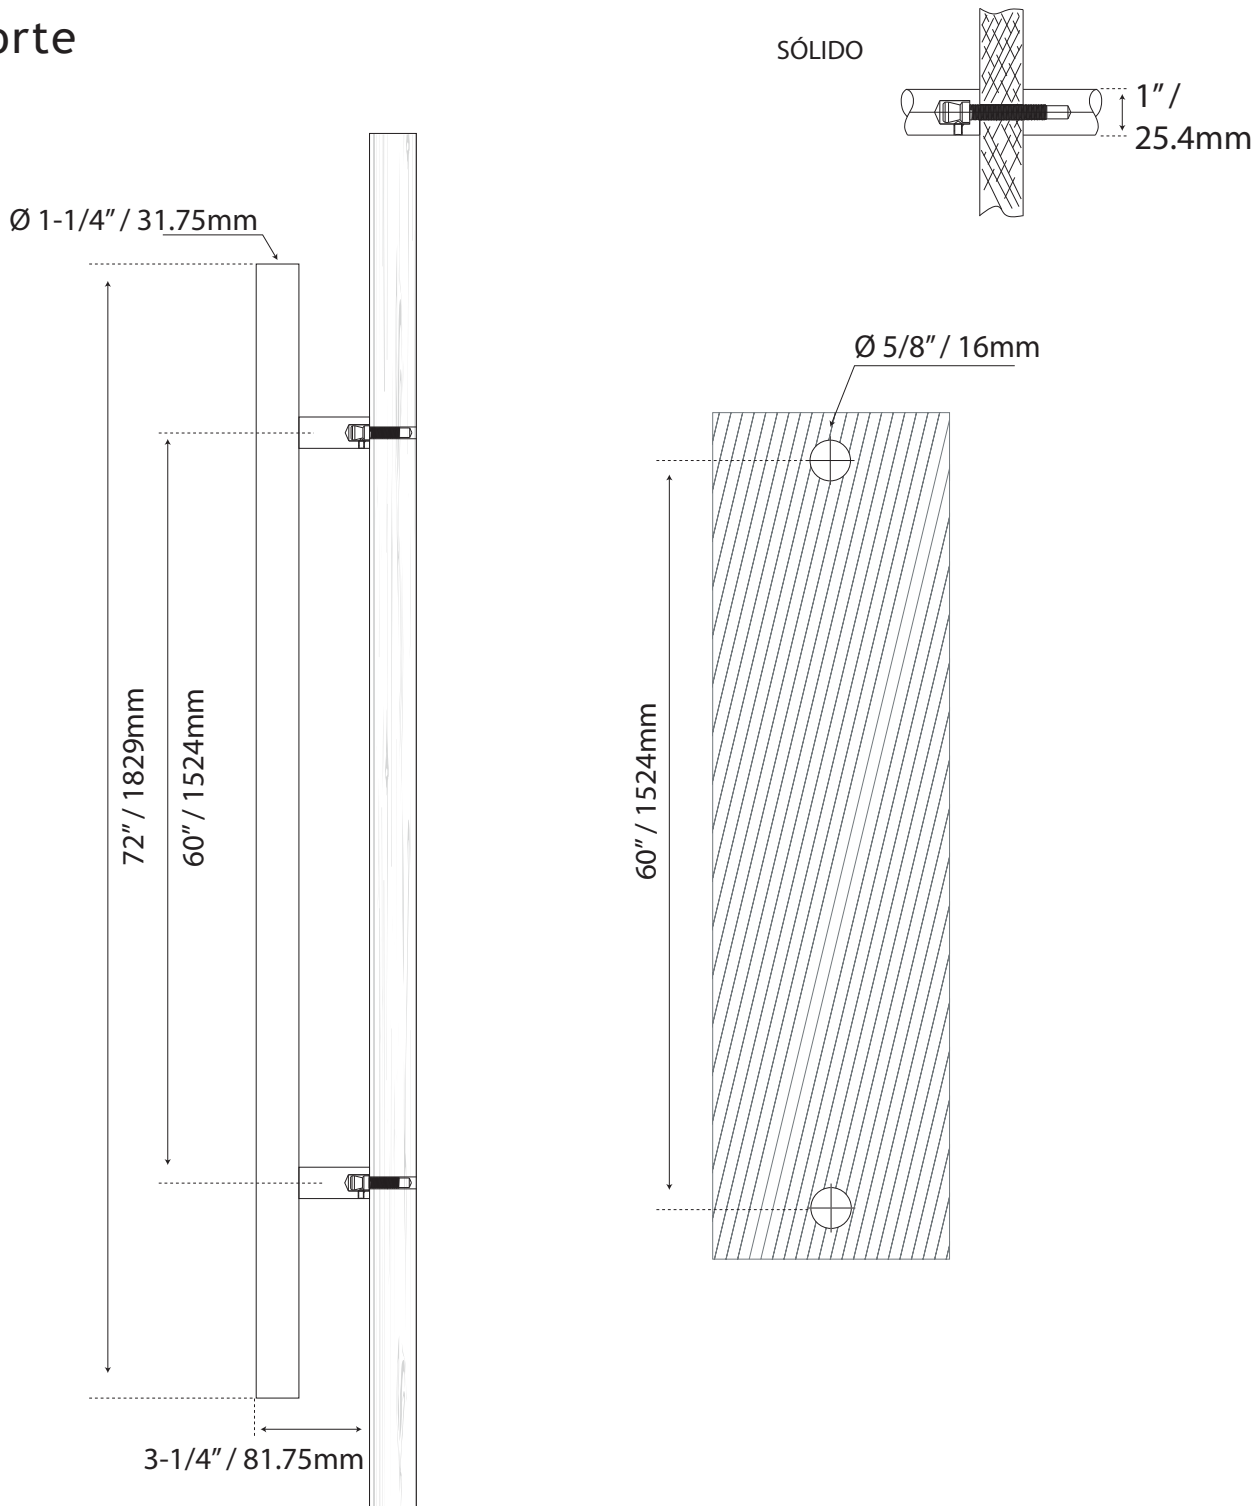

JALADERA PARA PUERTA

MANILLÓN INTERIOR

Cod.L4060X72SS-IN

Guía de corte

Formato sin escala